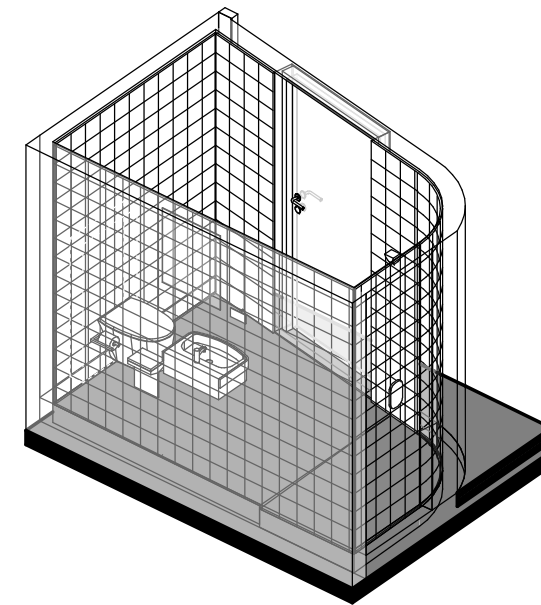

SRA.011.09, 3D

Tegningsemne:	Tegningsnr.:	Revision:
SRA.011.09 BAD	03058-E0-00-01-A-200-60-006	
Mål: 1 : 50	Dato: xxxx.xx.xx	Rev. nr.: Rev. status: