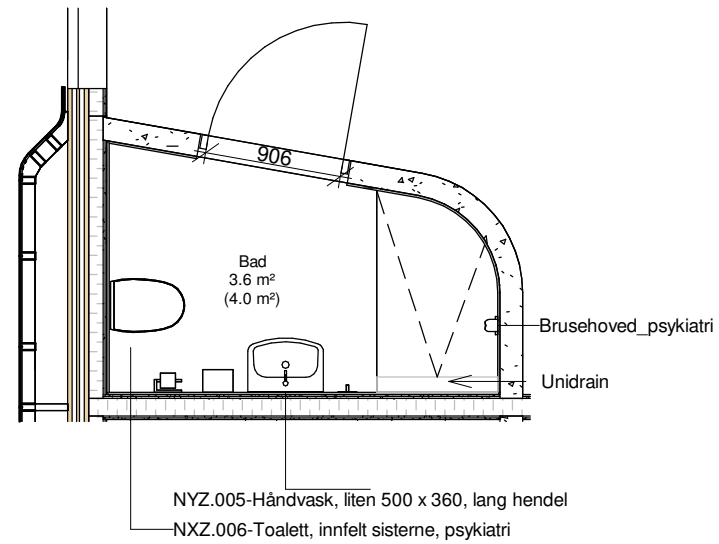

Standardrom: **Bad, PHA** Areal: **4.00**

Utstyr i rom					
Artikkelnr	Artikkelnavn	Antall	Skal modelleres	Ansvar	
UZB.008	Dusjgarnityr	1	Nei	ARK	
FIZ.004	Dusjpanel på vegg m/blandebatteri og dusj	1	Ja	RIV	
FXB.003.04	Knagg, robust	1	Ja	ARK	
FBC.004.01	Servantbenk bad, med innfelt servant-PHA	1	Ja	ARK	
FTZ.001.03	Speil veggfast, robust, b=500 h=600	1	Ja	ARK	
NXZ.010	Toalettgarnityr	1	Ja	ARK	
NXZ.001	Toalett - Hovedartikkel	1	Ja	RIV	

SRA.011.09, PLAN

SRA.011.09, 3D

Tegningsemne:	Tegningsnr.:	Revision:
SRA.011.09 BAD	03058-E0-00-01-A-200-60-006	
Mål: 1 : 50	Dato: xxxx.xx.xx	Rev. nr.: Rev. status: