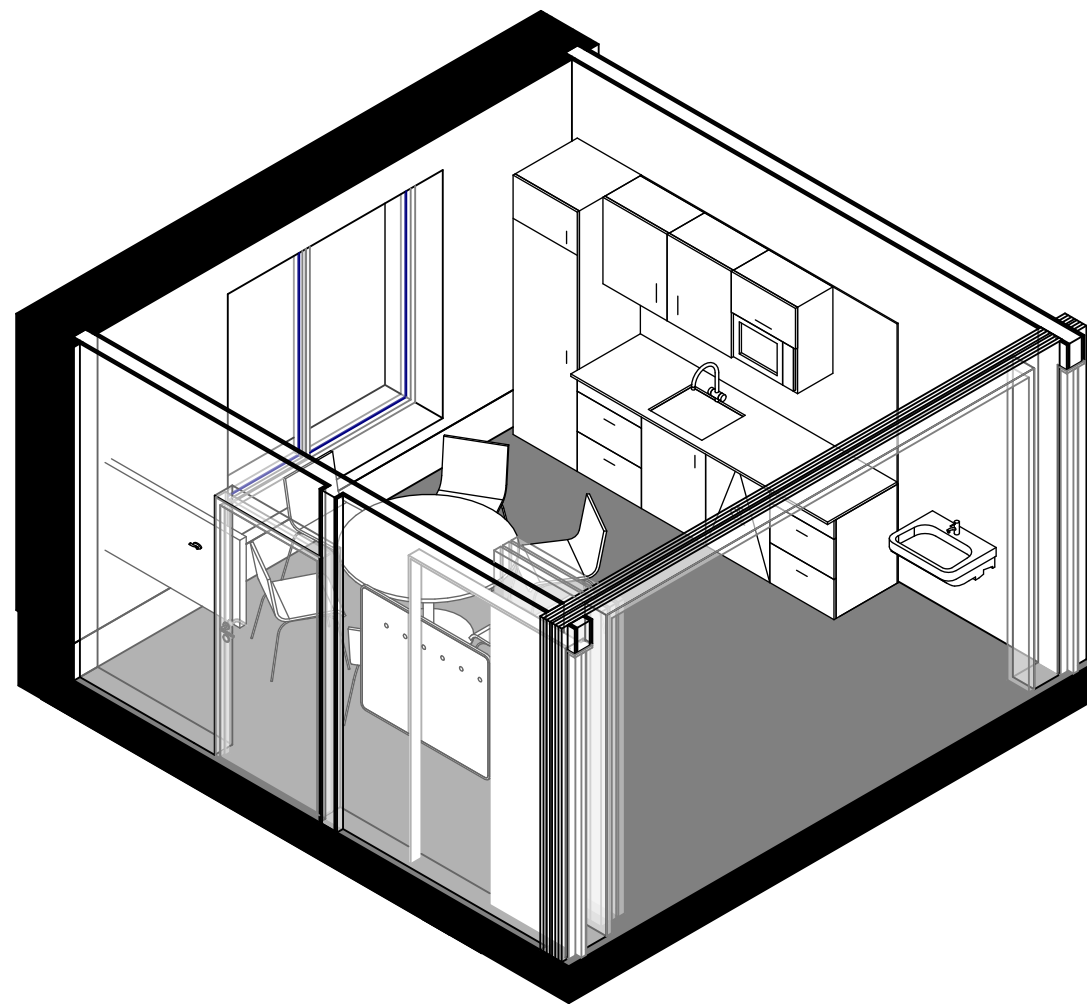

→ Kommenteres i liste
→ Fjernes i liste

Gjelder også for rom:

02.03.173

Standardrom: Pause

Areal: 15.00

Utstyr i rom						
Artikkelnr	Artikkelnavn	Prioritet	Antall	Skal modelleres	Ansvar	
062.001.08	Avfallsmodul for kildesortering	1	1	Nei	HF	
→ UMZ.014	AV-skjerm, berøringsfølsom, 55"	1	1	Ja	RIKT	
→ GBA.005.02	Bord, spisebord d=700 b=1200 h=700	1	1	Ja	IARK	
→ FXB.003	Knagg, hovedartikkel	1	1	Ja	ARK	
NYZ.001	Servant hovedartikkel - X	1	1	Ja	RIV	
→ GPZ.001.01	Stol, møte	1	8	Ja	IARK	
FBB.001	Tavle, hovedartikkel	1	1	Ja	ARK	
FSI.015.03	Tekjøkken, 5 x 600-moduler, høyt kjøleskap	1	1	Ja	ARK	
FSA.061.01	Verdiskap, 5-delt d=400 b=400 h=1800	0	0	Ja	ARK	