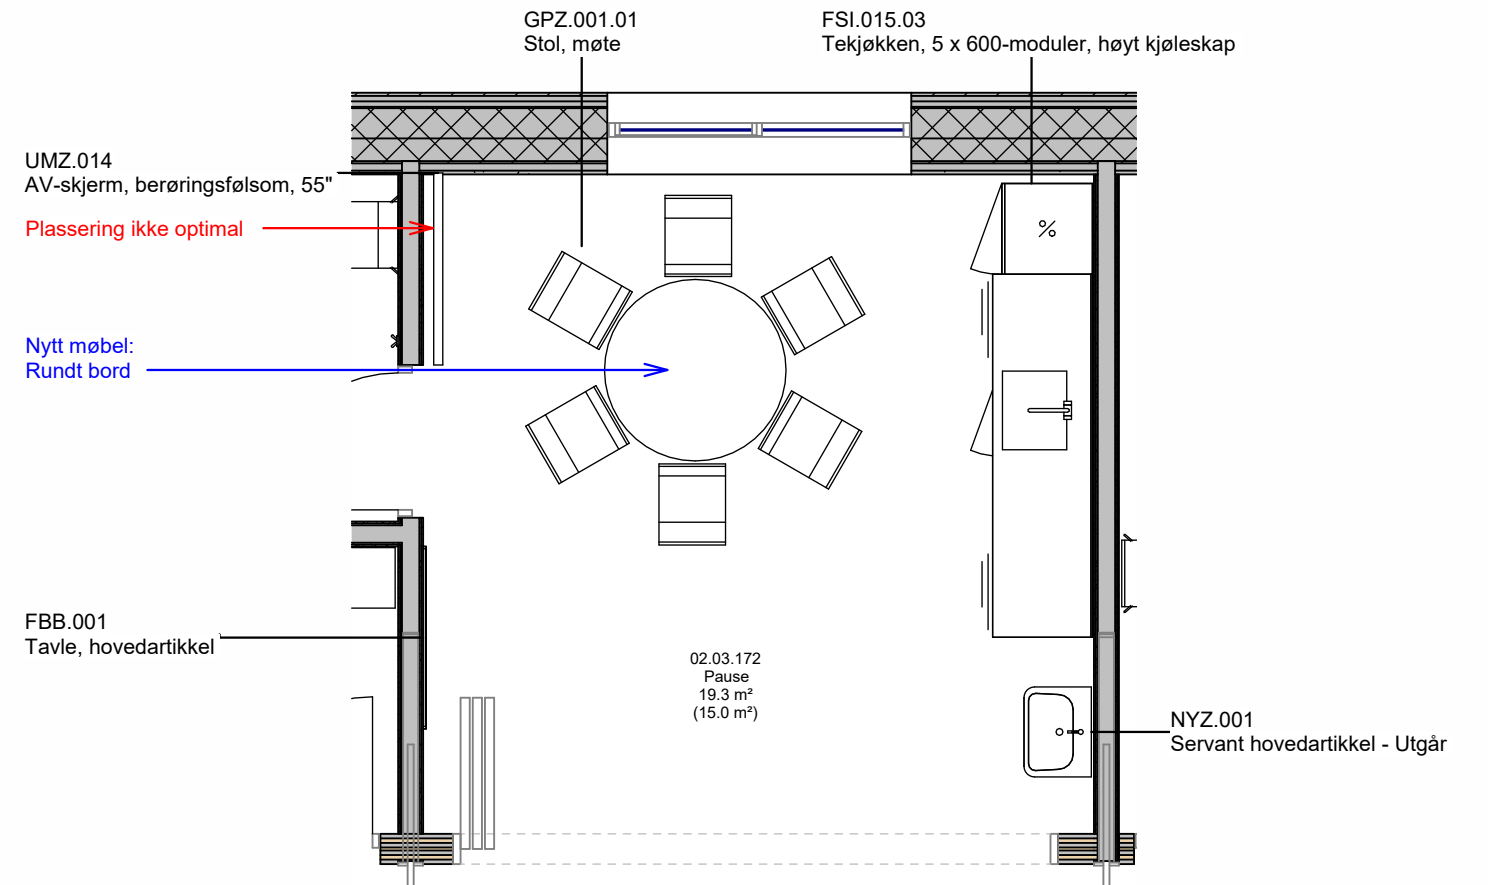

→ Kommenteres i liste
→ Fjernes i liste

Gjelder også for rom:

02.03.173

Standardrom: Pause

Areal: 15.00

Utstyr i rom						
Artikkelnr	Artikkelnavn	Prioritet	Antall	Skal modelleres	Ansvar	
062.001.08	Avfallsmodul for kildesortering	1	1	Nei	HF	
→ UMZ.014	AV-skjerm, berøringsfølsom, 55"	1	1	Ja	RIKT	
→ GBA.005.02	Bord, spisebord d=700 b=1200 h=700	1	1	Ja	IARK	
→ FXB.003	Knagg, hovedartikkel	1	1	Ja	ARK	
NYZ.001	Servant hovedartikkel - X	1	1	Ja	RIV	
→ GPZ.001.01	Stol, møte	1	8	Ja	IARK	
FBB.001	Tavle, hovedartikkel	1	1	Ja	ARK	
FSI.015.03	Tekjøkken, 5 x 600-moduler, høyt kjøleskap	1	1	Ja	ARK	
FSA.061.01	Verdiskap, 5-delt d=400 b=400 h=1800	0	0	Ja	ARK	

FORELØPIG TEGNING

STATUS-GENNEMGANG

Tegningsemne:

Tegningsnr.:

Revision:

02.03.172 Pause B3

03058-B3-00-00-A-200-60-011

Mål: 1 : 50