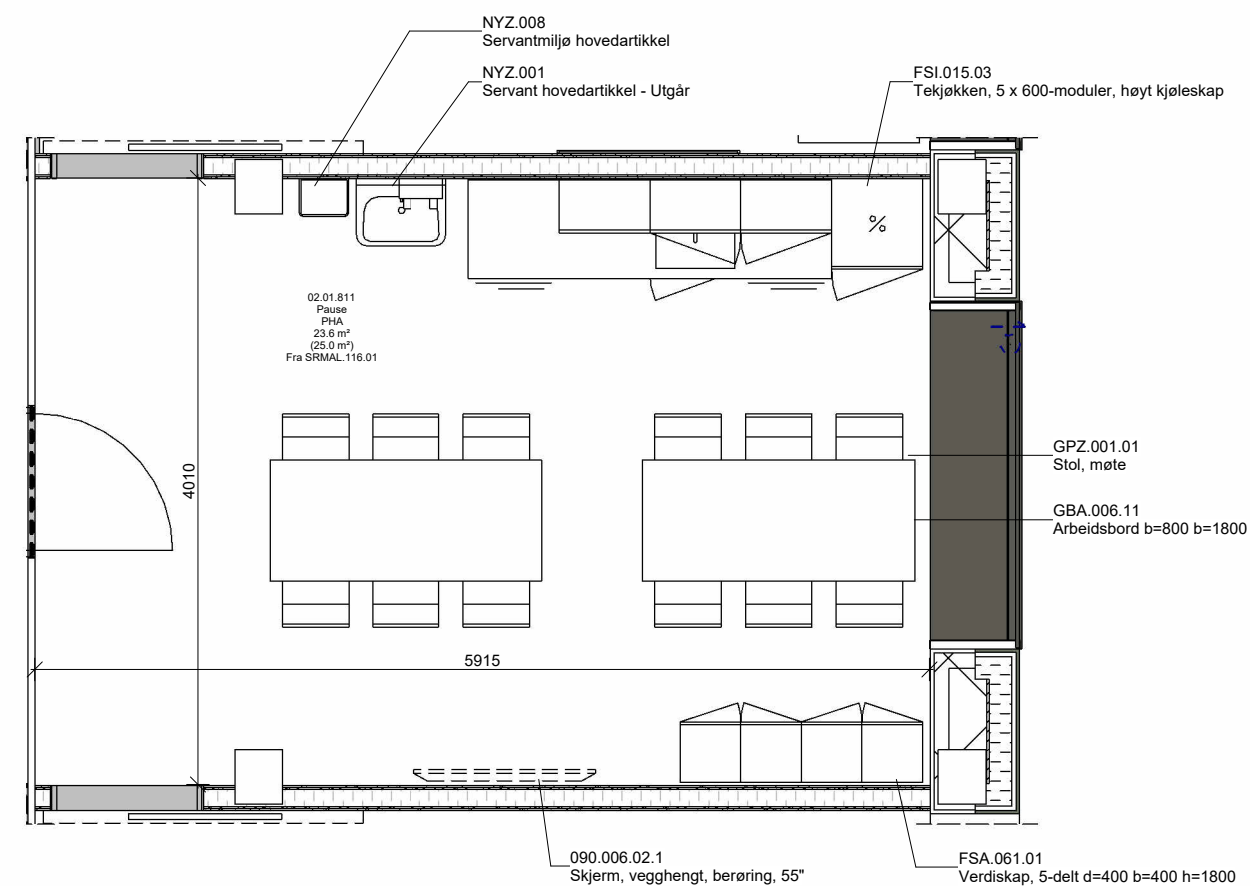

Standardrom: Pause

Areal: 25.00

Utstyr i rom				
Artikkelnr	Artikkelnavn	Antall	Skal modelleres	Ansvar
062.001.08	Avfallsmodul for kildesortering	1	Nei	HF
GXZ.021.01	Avfall stativ vegghegt håndvaskmiljø	1	Nei	ARK
UMZ.007	AV-skjerm, 55"	1	Ja	RIKT
FSI.002.02	Bakplate tekjøkken, b=2400	1	Ja	ARK
FBC.002.05	Benkeplate med kum d=620 b=2400	1	Ja	ARK
GBA.005.23	Bord, pauserom d=800 b=1200 h=740	3	Ja	IARK
GXZ.018.01	Dispenser, sprit håndvaskmiljø	1	Nei	ARK
GXZ.019.01	Dispenser papir håndvaskmiljø	1	Nei	ARK
GXZ.020.01	Dispenser såpe håndvaskmiljø	1	Nei	ARK
FSI.007.01	Høyskap kjøkken for innbygging, høyt kjøleskap	1	Ja	ARK
NYZ.022.20	Håndvaskmiljø 5B	1	Ja	ARK
GFA.015	Kjøleskap, mat, hovedartikkel	1	Ja	RKJ
FXB.003	Knagg, hovedartikkel	10	Ja	ARK
GMA.002	Mikrobølgeovn hovedartikkel	1	Ja	ARK
GMZ.100	Oppvaskmaskin	1	Ja	ARK
FSI.004.01	Overskap, kjøkken, d=350 b=600 h=700	2	Ja	ARK
FSI.005.01	Overskap kjøkken for innbygging, mikrobølgeovn	1	Ja	ARK
NYZ.001	Servant hovedartikkel - X	1	Ja	RIV
FSI.002.02	Skuffeseksjon, kjøkken, tre skuffer, d=600 b=600 h=900	2	Ja	ARK
GOZ.008.07	Sofa, 3-seter, høy	2	Ja	IARK
FTZ.001.08	Speil d=2 b=400 h=1000 håndvaskmiljø	1	Nei	ARK
GPZ.001.11	Stol, pauserom	10	Ja	IARK
FBB.001	Tavle, hovedartikkel	1	Ja	ARK
FSI.015.03	Tekjøkken, 5 x 600-moduler, høyt kjøleskap	1	Ja	ARK
FSI.003.01	Underskap kjøkken b=600 for innbygging, oppvaskmaskin	1	Ja	ARK
FSI.003.04	Underskap kjøkken for innbygging, b=600, vaskeskap	1	Ja	ARK

Tegningsemne:

Tegningsnr.:

Revision:

03058-E0-00-01-A-200-60-015

SRF.116.01 Pause

Mål: 1 : 50

Dato: xxxx.xx.xx

Rev. nr.: