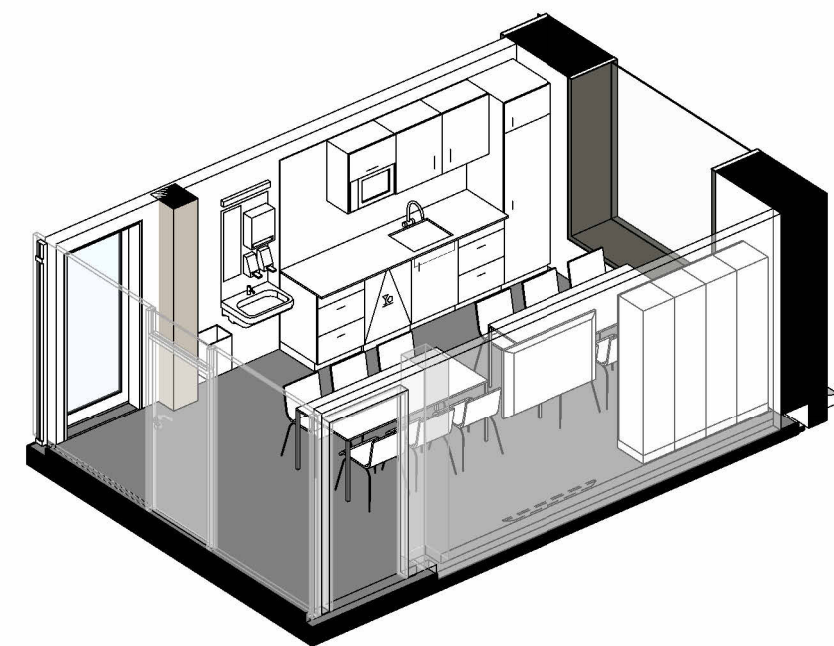

Standardrom: Pause

Areal: 25.00

Utstyr i rom				
Artikkelnr	Artikkelnavn	Antall	Skal modelleres	Ansvar
062.001.08	Avfallsmodul for kildesortering	1	Nei	HF
GXZ.021.01	Avfall stativ vegghegt håndvaskmiljø	1	Nei	ARK
UMZ.007	AV-skjerm, 55"	1	Ja	RIKT
FSI.002.02	Bakplate tekjøkken, b=2400	1	Ja	ARK
FBC.002.05	Benkeplate med kum d=620 b=2400	1	Ja	ARK
GBA.005.23	Bord, pauserom d=800 b=1200 h=740	3	Ja	IARK
GXZ.018.01	Dispenser, sprit håndvaskmiljø	1	Nei	ARK
GXZ.019.01	Dispenser papir håndvaskmiljø	1	Nei	ARK
GXZ.020.01	Dispenser såpe håndvaskmiljø	1	Nei	ARK
FSI.007.01	Høyskap kjøkken for innbygging, høyt kjøleskap	1	Ja	ARK
NYZ.022.20	Håndvaskmiljø 5B	1	Ja	ARK
GFA.015	Kjøleskap, mat, hovedartikkel	1	Ja	RKJ
FXB.003	Knagg, hovedartikkel	10	Ja	ARK
GMA.002	Mikrobølgeovn hovedartikkel	1	Ja	ARK
GMZ.100	Oppvaskmaskin	1	Ja	ARK
FSI.004.01	Overskap, kjøkken, d=350 b=600 h=700	2	Ja	ARK
FSI.005.01	Overskap kjøkken for innbygging, mikrobølgeovn	1	Ja	ARK
NYZ.001	Servant hovedartikkel - X	1	Ja	RIV
FSI.002.02	Skuffeseksjon, kjøkken, tre skuffer, d=600 b=600 h=900	2	Ja	ARK
GOZ.008.07	Sofa, 3-seter, høy	2	Ja	IARK
FTZ.001.08	Speil d=2 b=400 h=1000 håndvaskmiljø	1	Nei	ARK
GPZ.001.11	Stol, pauserom	10	Ja	IARK
FBB.001	Tavle, hovedartikkel	1	Ja	ARK
FSI.015.03	Tekjøkken, 5 x 600-moduler, høyt kjøleskap	1	Ja	ARK
FSI.003.01	Underskap kjøkken b=600 for innbygging, oppvaskmaskin	1	Ja	ARK
FSI.003.04	Underskap kjøkken for innbygging, b=600, vaskeskap	1	Ja	ARK