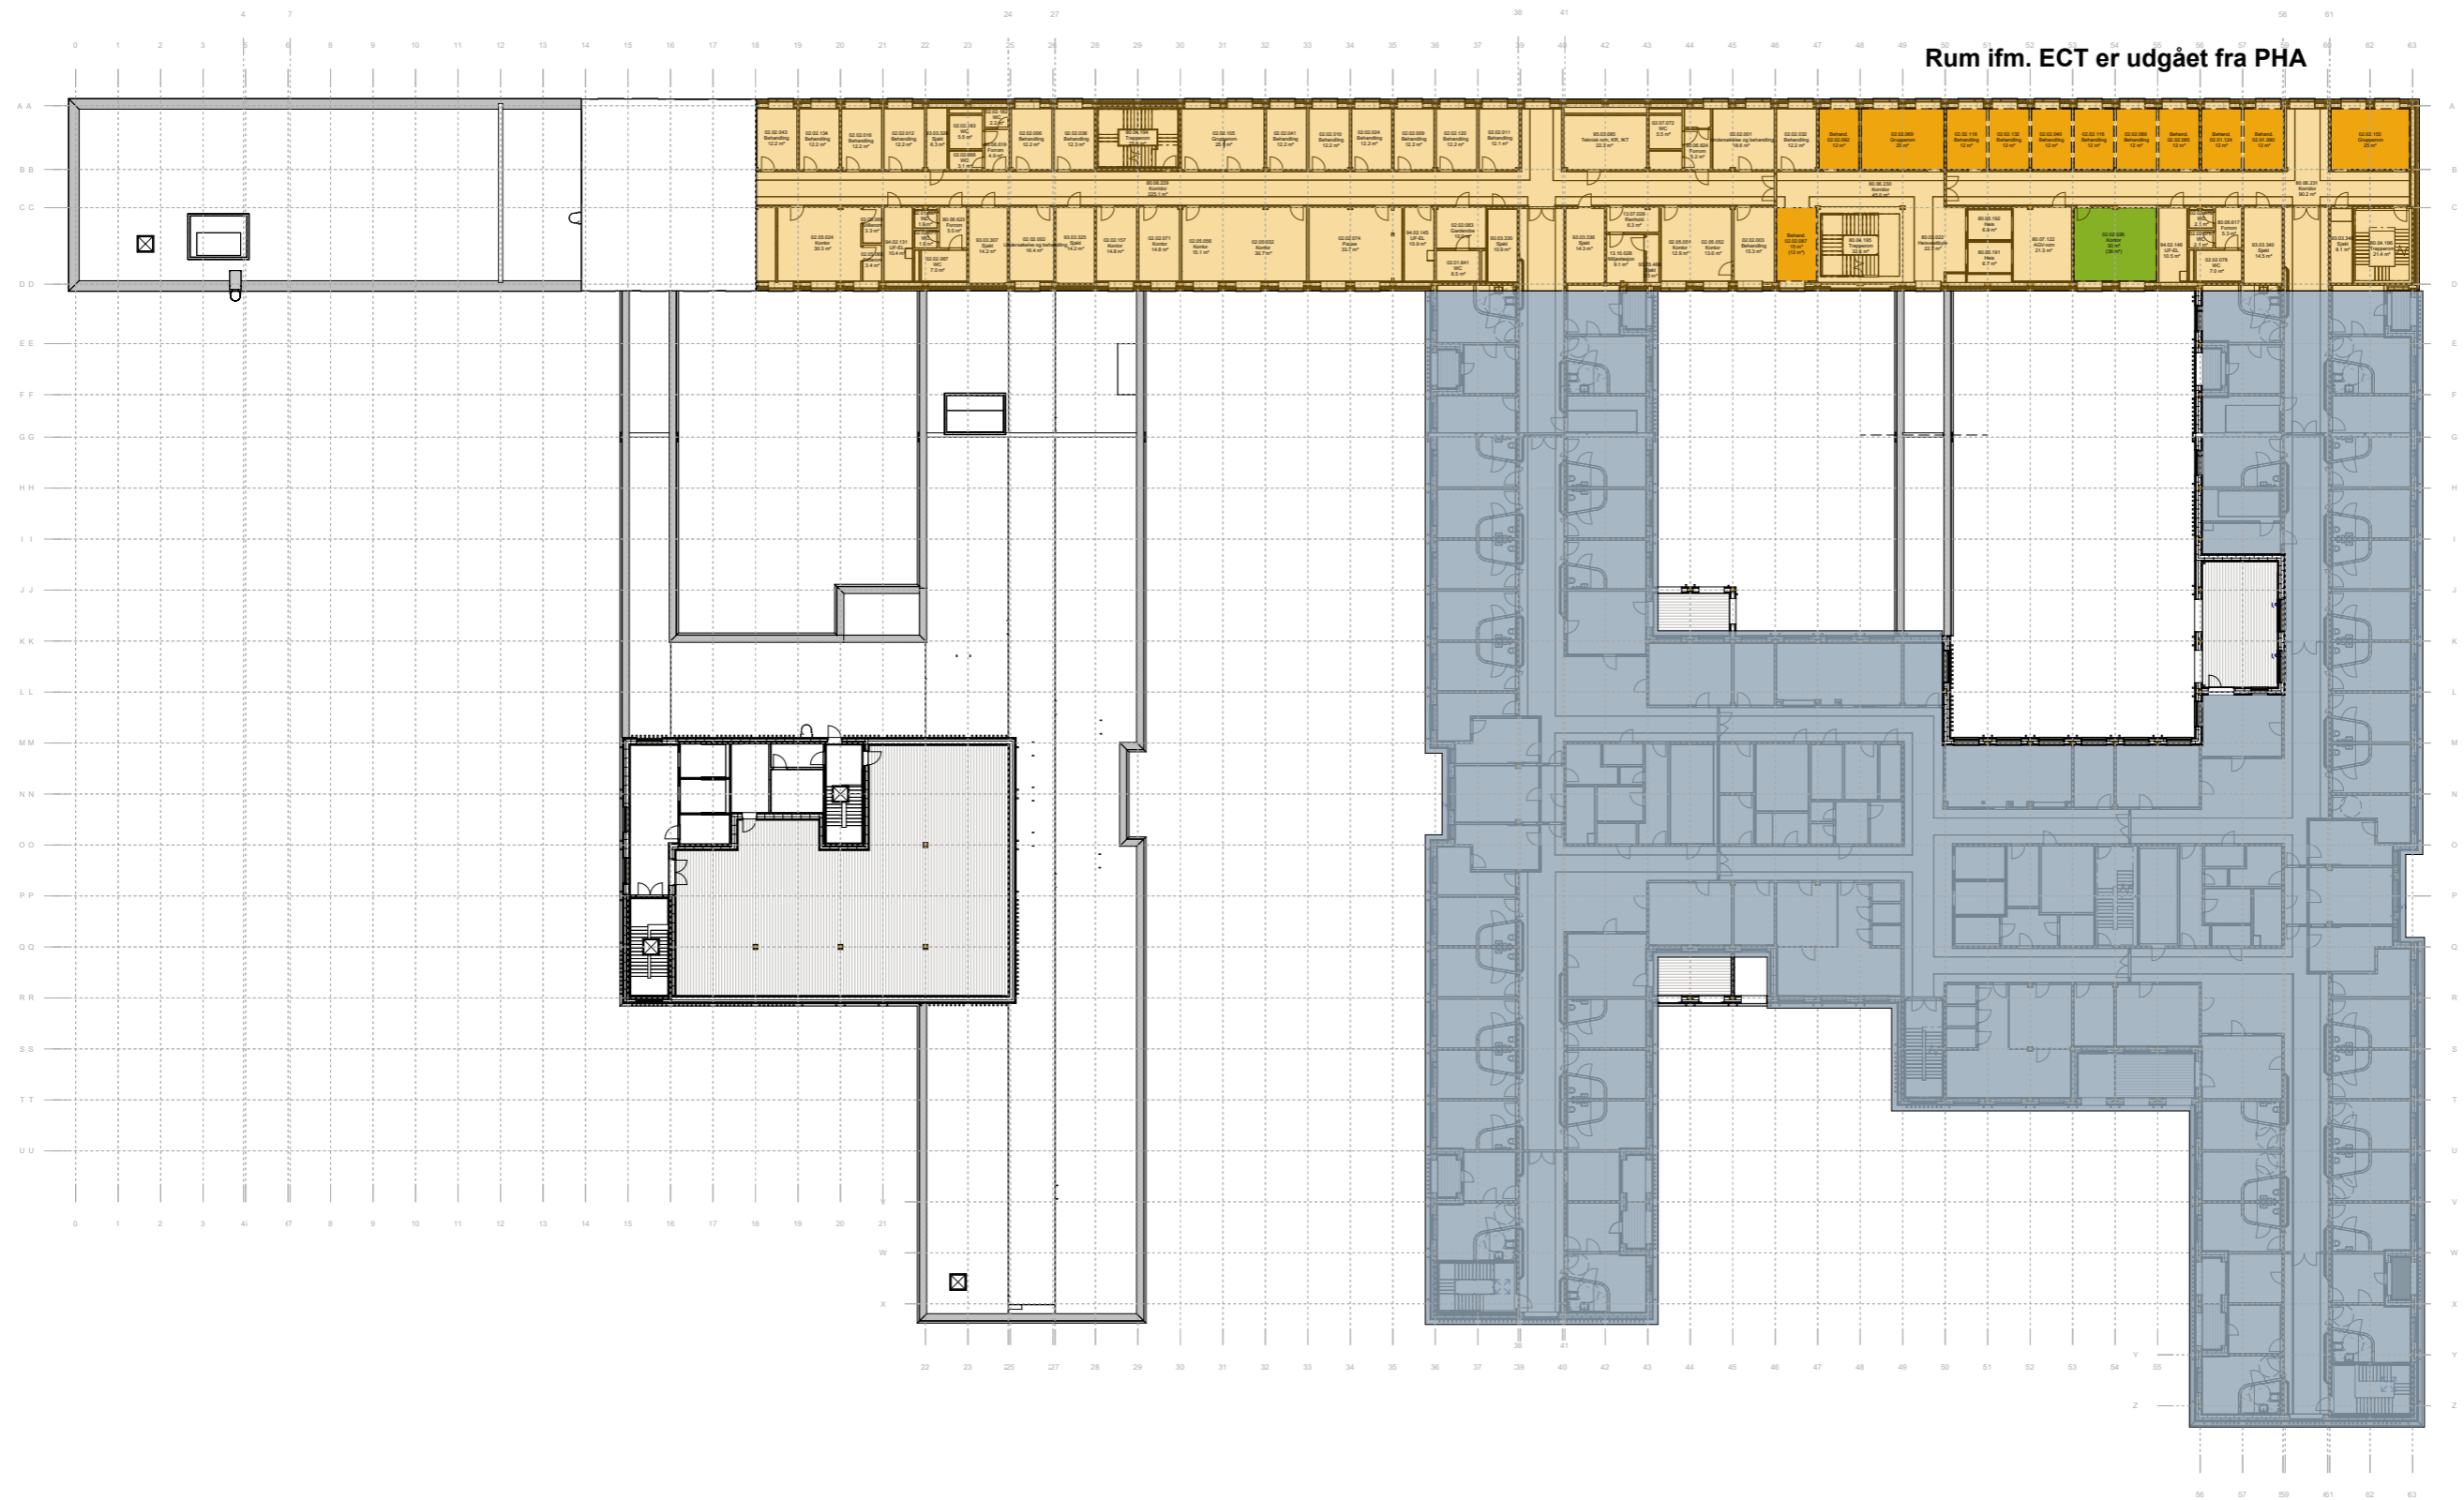

PHA NORD etage 05

Besparelse - 515 m² Takhage

PHA SØR etage U2

PHA SØR etage U1

PHA SØR etage 01

- UTGÅTT AREAL
- FELLES AREALER
- POLIKLINIKK
- FOU UIO AREAL
- LEDELSE OG ADMINISTRASJON
- DØGNPOST

PHA SØR etage 02

PHA SØR etage 03

PHA SØR - FASADE NORD

MULIGHEDSSTUDIE - PHA SØR - FASADE NORD

PHA NORD - FACADE NORD

MULIGHEDSSTUDIE - PHA NORD - FACADE NORD

PHA NORD + MIDT - FACADE VEST

MULIGHEDSSTUDIE - PHA NORD + MIDT - FACADE VEST

ETAGE 01

Rum flyttet til PHA SØR etage U1  
 Møte 02.07.034

ETAGE 02

PHA SØR U1 - RUMPLACERING

14. 01, 15.01 og 15.02 rom flyttet fra Bygg 11

ETAGE 01

Rum flyttet til PHA SØR 2. etage

- |            |                               |
|------------|-------------------------------|
| Behandling | 02.02.124 - 12 m <sup>2</sup> |
|            | 02.02.080 - 12 m <sup>2</sup> |
|            | 02.02.089 - 12 m <sup>2</sup> |
|            | 02.02.118 - 12 m <sup>2</sup> |
|            | 02.02.132 - 12 m <sup>2</sup> |
|            | 02.02.140 - 12 m <sup>2</sup> |
|            | 02.02.116 - 12 m <sup>2</sup> |
|            | 02.02.085 - 12 m <sup>2</sup> |
|            | 02.02.086 - 12 m <sup>2</sup> |
|            | 02.02.087 - 12 m <sup>2</sup> |
|            | 02.02.092 - 12 m <sup>2</sup> |