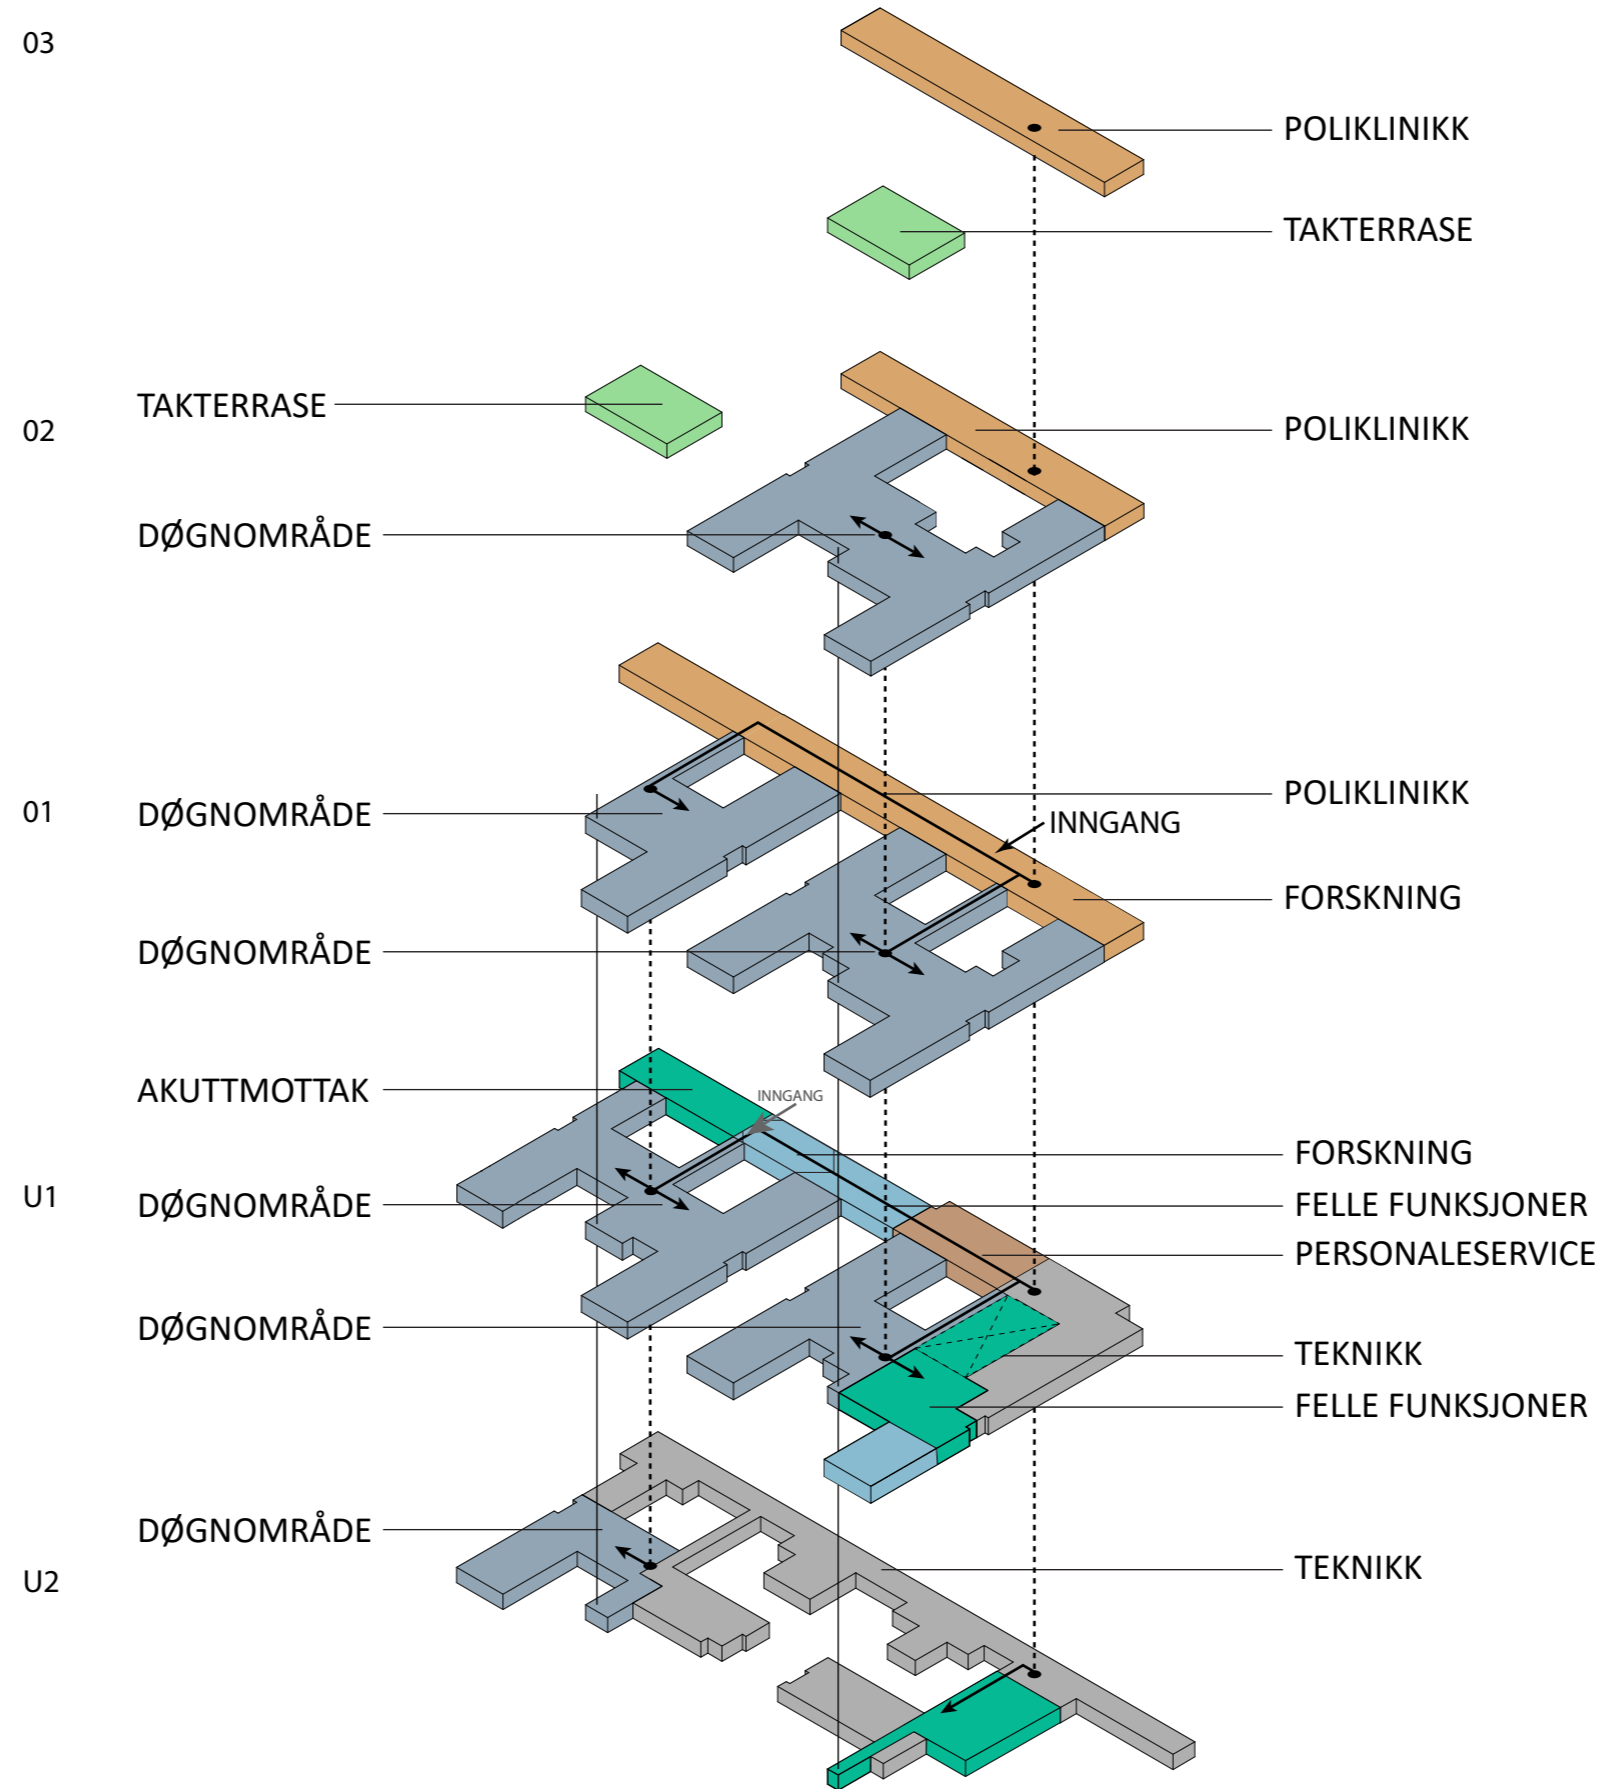

PHA NORD etage 05

Besparelse - 515 m² Takhage

PHA SØR etage U2

PHA SØR etage U1

PHA SØR etage 01

- UTGÅTT AREAL
- FELLES AREALER
- POLIKLINIKK
- FOU UIO AREAL
- LEDELSE OG ADMINISTRASJON
- DØGNPOST

PHA SØR etage 02

PHA SØR etage 03

PHA SØR - FASADE NORD

MULIGHEDSSTUDIE - PHA SØR - FASADE NORD

PHA NORD - FACADE NORD

MULIGHEDSSTUDIE - PHA NORD - FACADE NORD

PHA NORD + MIDT - FACADE VEST

MULIGHEDSSTUDIE - PHA NORD + MIDT - FACADE VEST

ETAGE 01

Rum flyttet til PHA SØR etage U1  
 Møte 02.07.034

ETAGE 02

PHA SØR U1 - RUMPLACERING

14. 01, 15.01 og 15.02 rom flyttet fra Bygg 11

ETAGE 01

Rum flyttet til PHA SØR 2. etage

- |            |                               |
|------------|-------------------------------|
| Behandling | 02.02.124 - 12 m <sup>2</sup> |
|            | 02.02.080 - 12 m <sup>2</sup> |
|            | 02.02.089 - 12 m <sup>2</sup> |
|            | 02.02.118 - 12 m <sup>2</sup> |
|            | 02.02.132 - 12 m <sup>2</sup> |
|            | 02.02.140 - 12 m <sup>2</sup> |
|            | 02.02.116 - 12 m <sup>2</sup> |
|            | 02.02.085 - 12 m <sup>2</sup> |
|            | 02.02.086 - 12 m <sup>2</sup> |
|            | 02.02.087 - 12 m <sup>2</sup> |
|            | 02.02.092 - 12 m <sup>2</sup> |