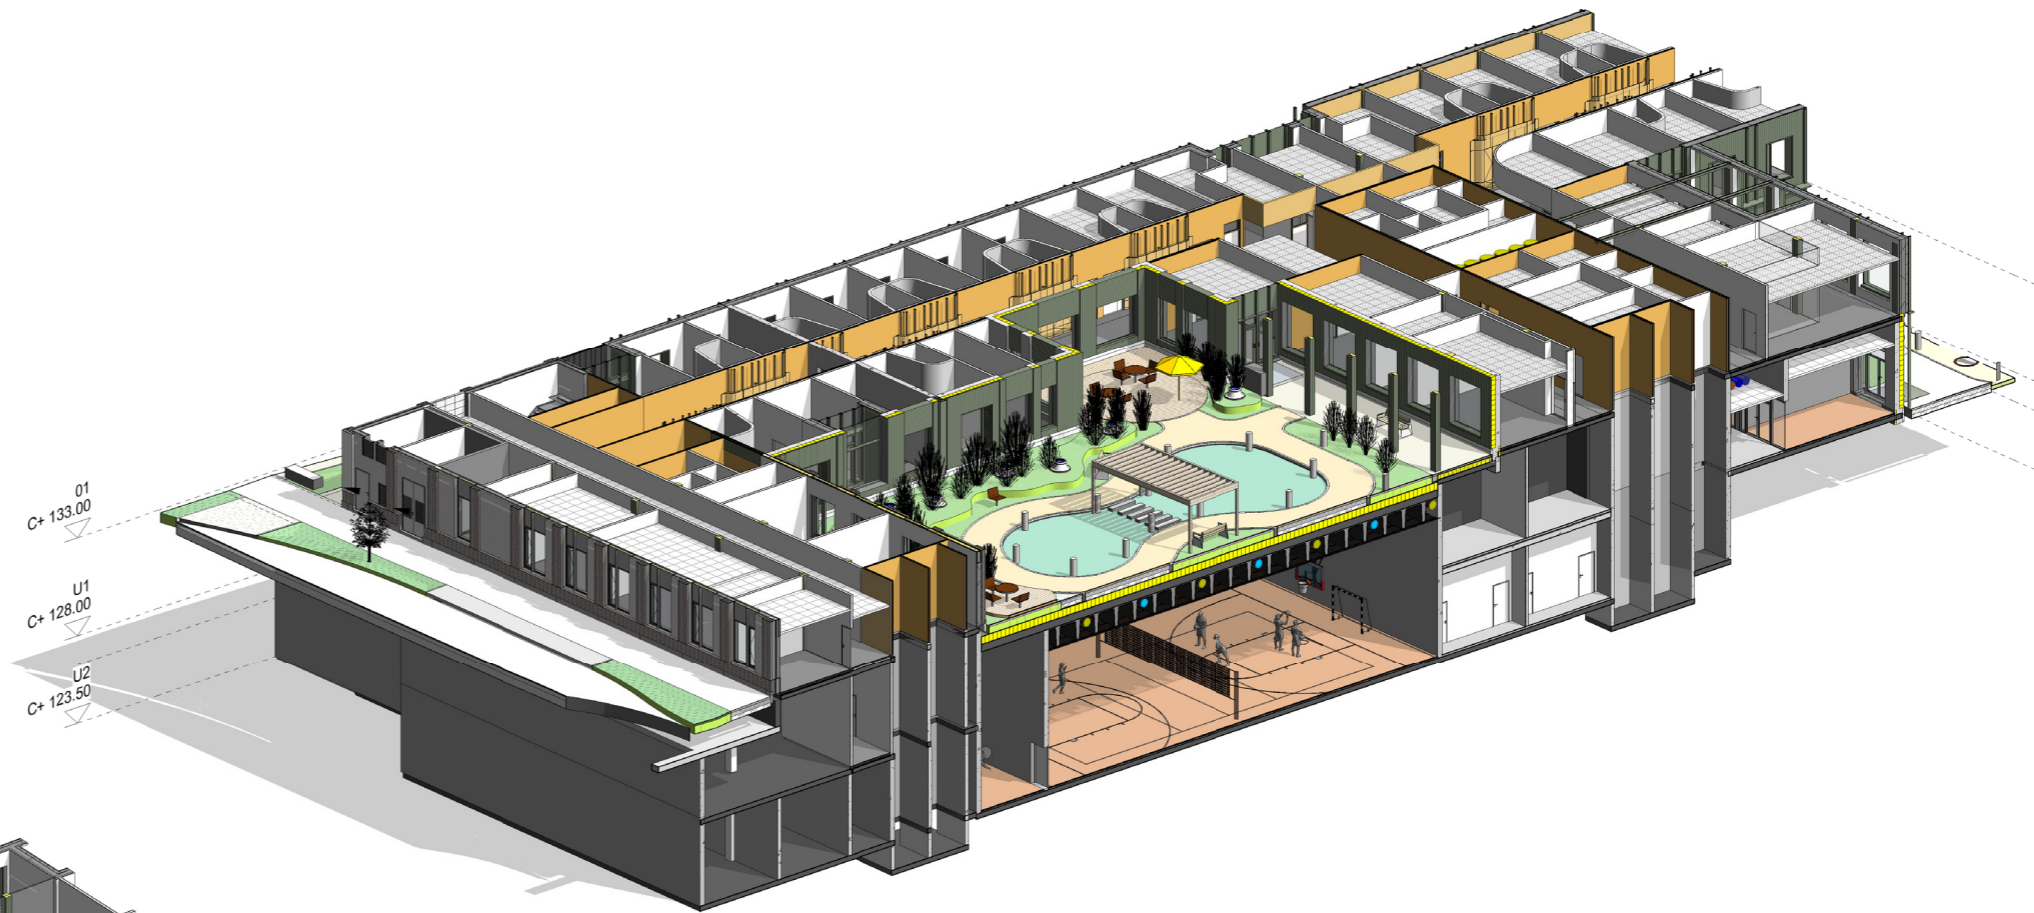

**NY GYMSAL  
ÆNDRINGER I FOU UiO AREALER**

**18.09.2024**

NY GYMSAL 3D LÆNGDESNI

NY GYMSAL 3D TVÆRSNIT

Bygg 11 etage U1

Bygg 11 etage 01

Bygg 11 etage 02

Bygg 11 etage 03

Bygg 11 etage 04

PHA NORD etage U1

PHA NORD etage 01

640 brutto m², 249 netto m² poliklinikk flyttet til PHA Sør

PHA NORD etage 02

PHA NORD etage 03

Takhage flyttet ned fra 5. etage

PHA NORD etage 04

PHA NORD etage 05

Besparelse - 515 m² Takhage

PHA SØR etage U2

PHA SØR etage U1

PHA SØR etage 01

- UTGÅTT AREAL
- FELLES AREALER
- POLIKLINIKK
- FOU UIO AREAL
- LEDELSE OG ADMINISTRASJON
- DØGNPOST

PHA SØR etage 02

ETAGE 01

Rum flyttet til PHA SØR etage U1  
 Møte 02.07.034

ETAGE 02