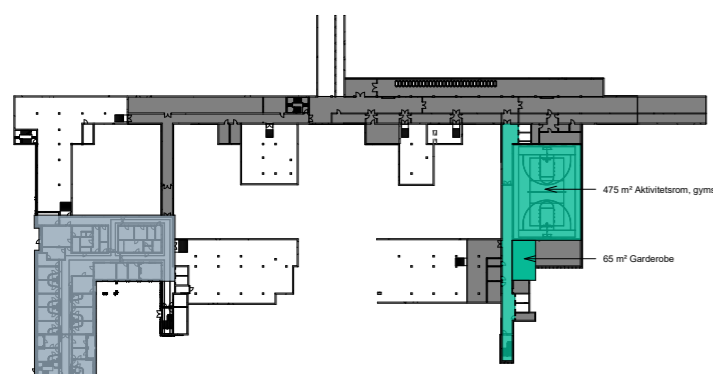

PHA NORD etage 01

Takhage flyttet ned fra 5. etage

PHA NORD etage 04

PHA NORD etage 05

Besparelse - 515 m² Takhage

PHA SØR etage U2