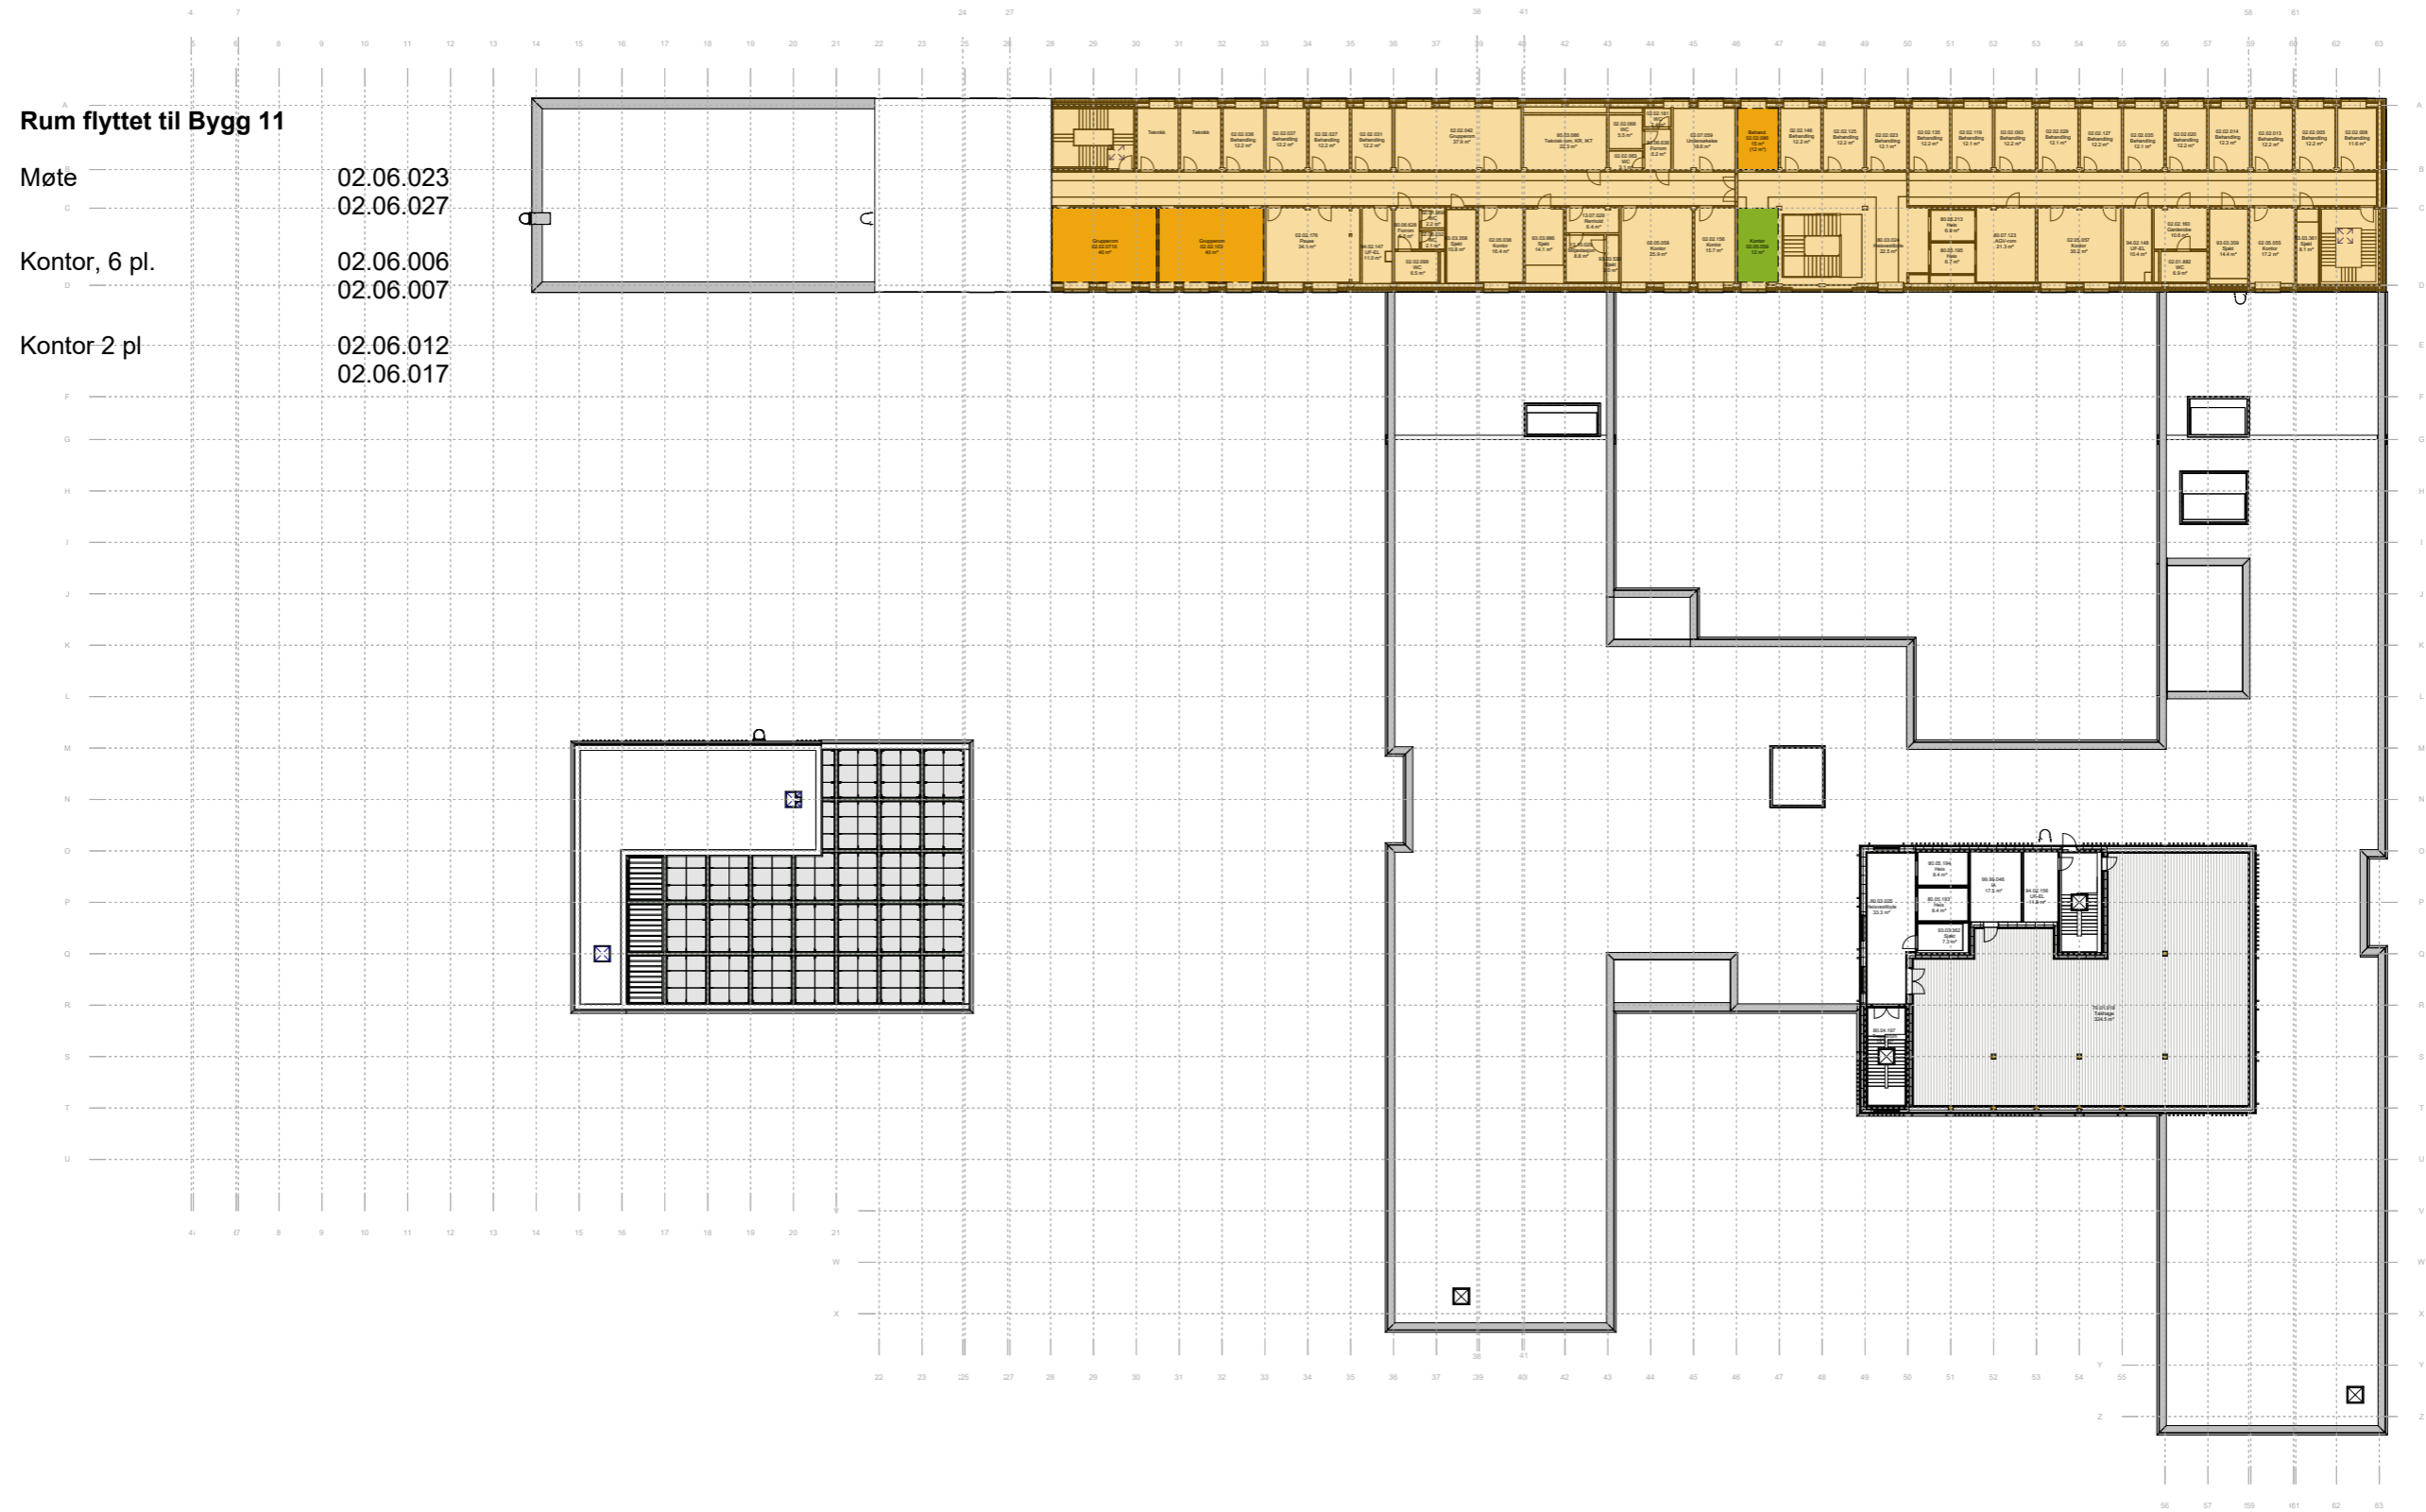

ETAGE 01

Rum flyttet til PHA SØR etage U1  
 Møte 02.07.034

ETAGE 02

# ETAGE 03

ETAGE U1

<b>11.09.2024</b>		
Kontor 1 person	6	
Kontor 2 person	1	
Kontor 3 person	11	
	<b>41</b>	
<b>18.09.2024</b>		
Kontor 1 person	6	
Kontor 6 personer	1	
Kontor 8 personer	3	
	<b>36</b>	
+		
Stillerom	10	
	<b>46</b>	

PHA SØR U1 - RUMPLACERING

14. 01, 15.01 og 15.02 rom flyttet fra Bygg 11

ETAGE 01

Rum flyttet til PHA SØR 2. etage

- |            |                               |
|------------|-------------------------------|
| Behandling | 02.02.124 - 12 m <sup>2</sup> |
|            | 02.02.080 - 12 m <sup>2</sup> |
|            | 02.02.089 - 12 m <sup>2</sup> |
|            | 02.02.118 - 12 m <sup>2</sup> |
|            | 02.02.132 - 12 m <sup>2</sup> |
|            | 02.02.140 - 12 m <sup>2</sup> |
|            | 02.02.116 - 12 m <sup>2</sup> |
|            | 02.02.085 - 12 m <sup>2</sup> |
|            | 02.02.086 - 12 m <sup>2</sup> |
|            | 02.02.087 - 12 m <sup>2</sup> |
|            | 02.02.092 - 12 m <sup>2</sup> |