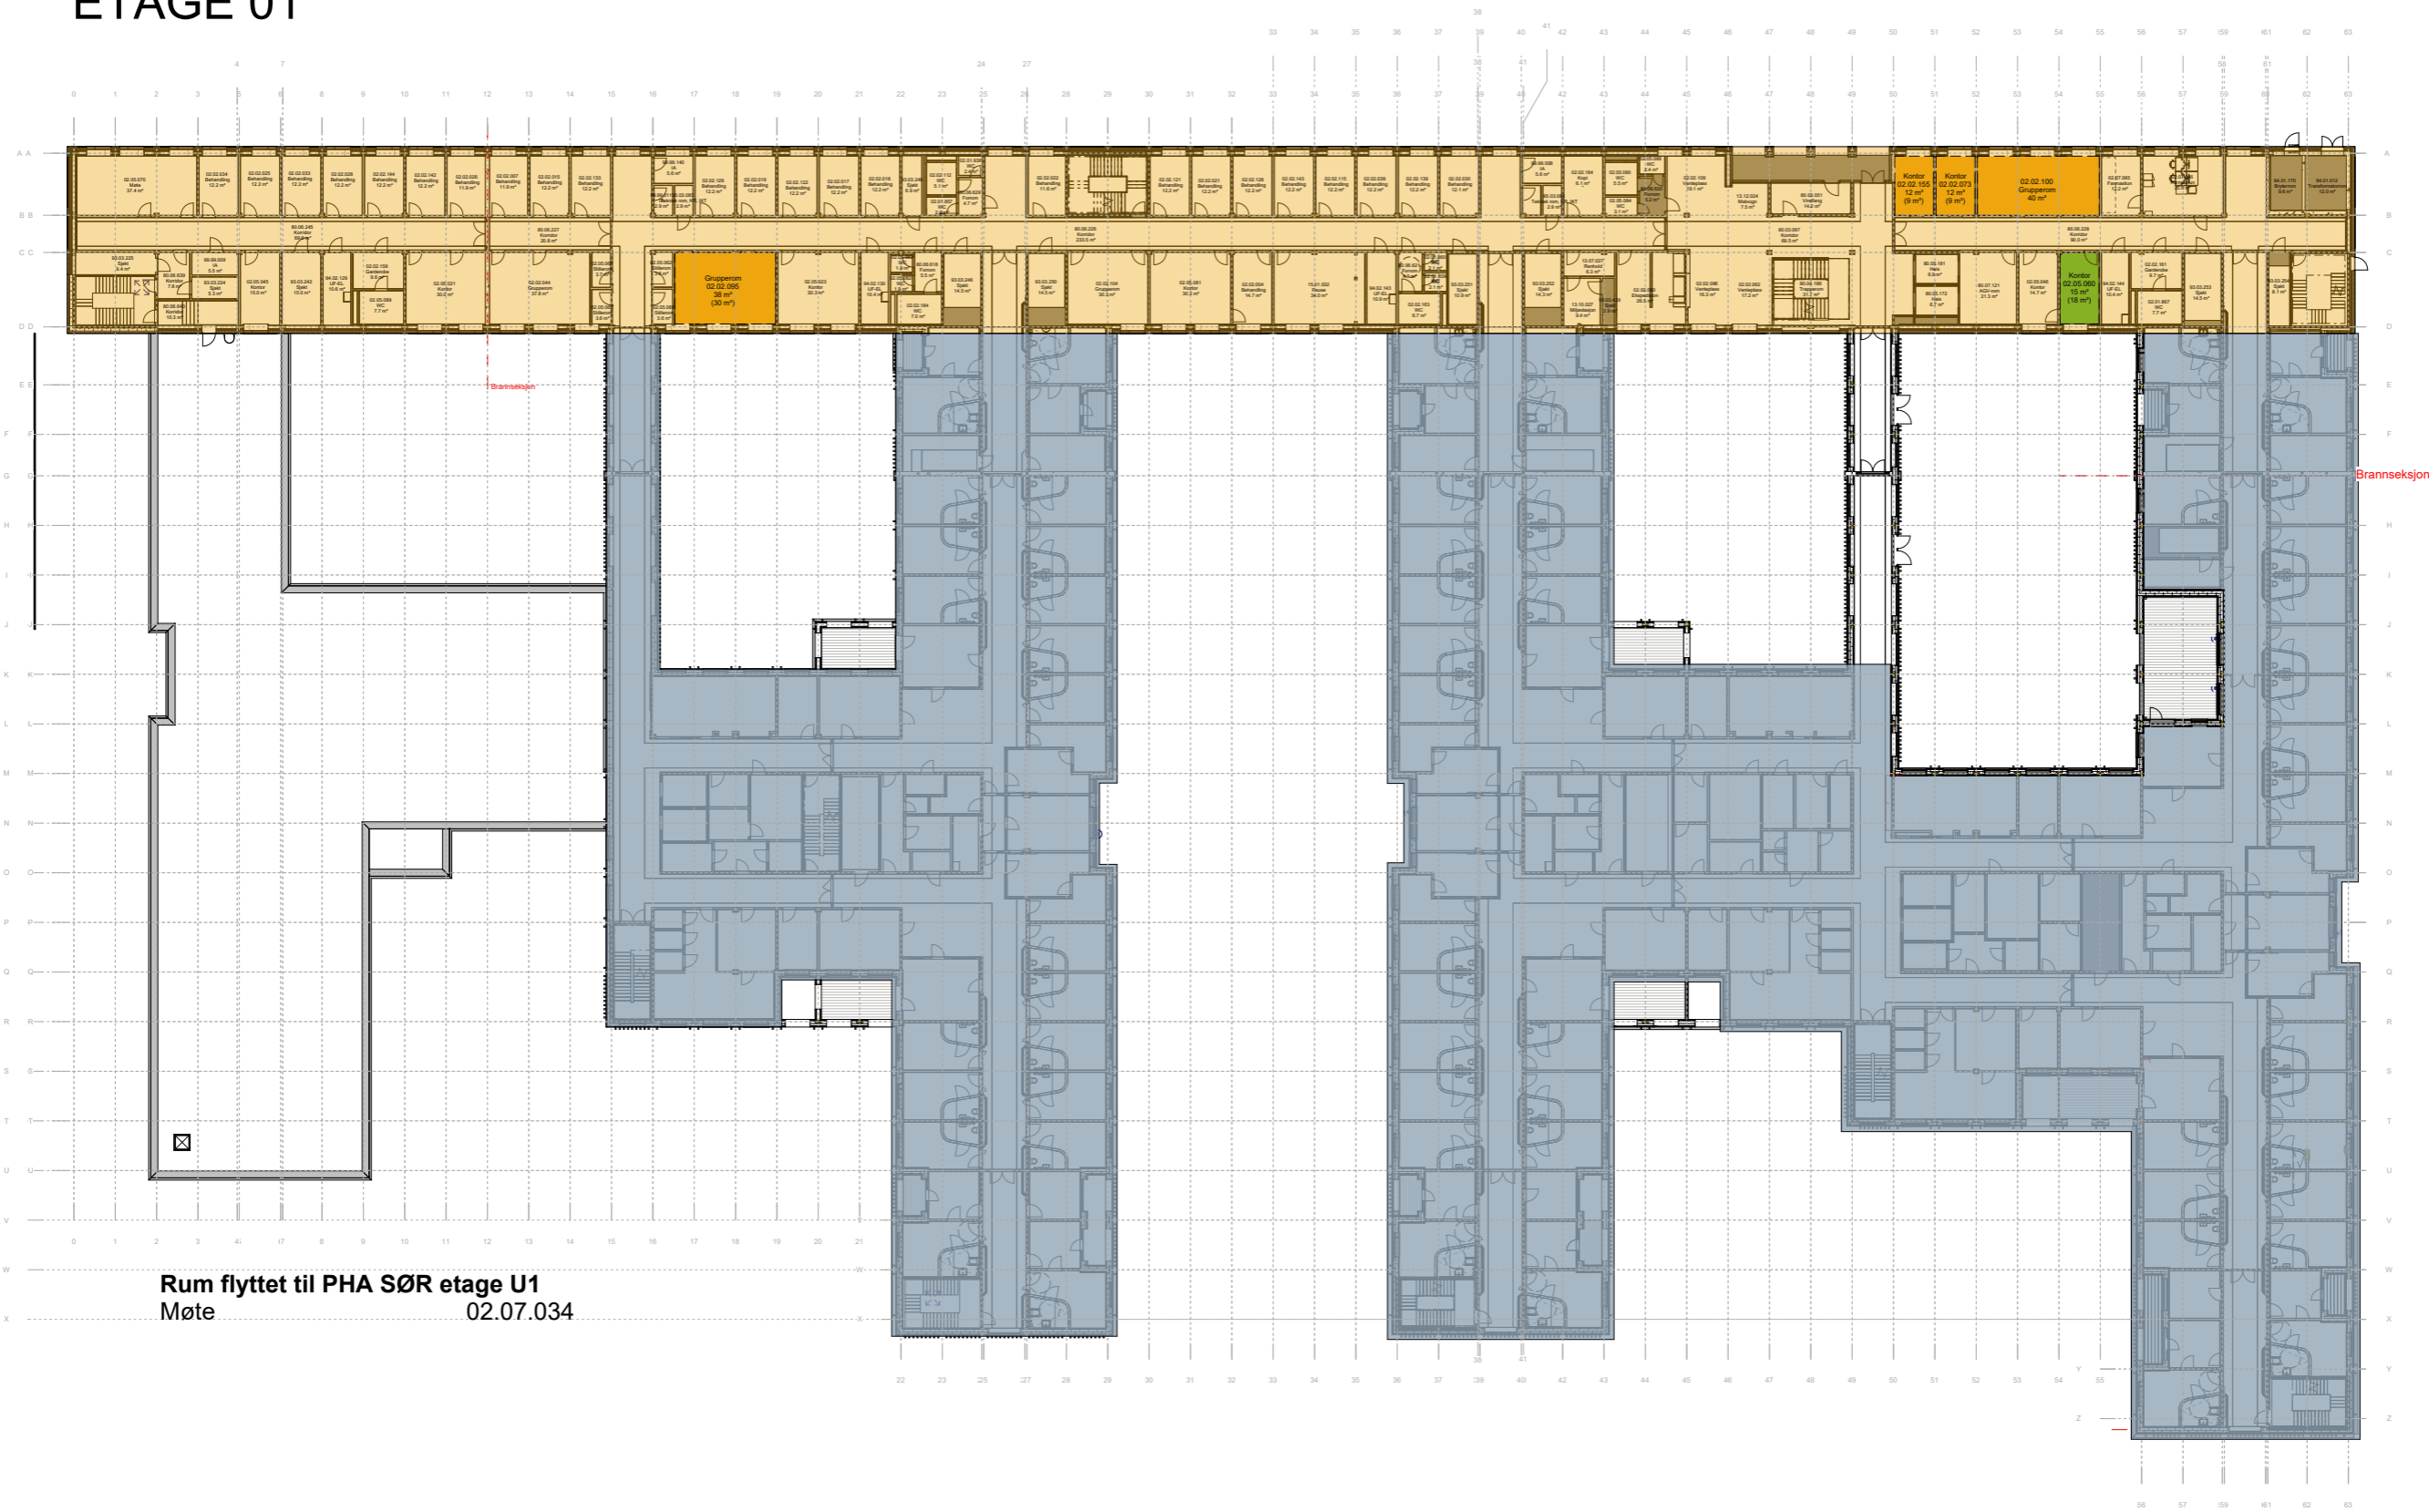

PHA NORD etage 05

Besparelse - 515 m² Takhage

PHA SØR etage U2

PHA SØR etage U1

PHA SØR etage 01

- UTGÅTT AREAL
- FELLES AREALER
- POLIKLINIKK
- FOU UIO AREAL
- LEDELSE OG ADMINISTRASJON
- DØGNPOST

PHA SØR etage 02

PHA SØR etage 03

PHA SØR - FASADE NORD

MULIGHEDSSTUDIE - PHA SØR - FASADE NORD

PHA NORD - FACADE NORD

MULIGHEDSSTUDIE - PHA NORD - FACADE NORD

PHA NORD + MIDT - FACADE VEST

MULIGHEDSSTUDIE - PHA NORD + MIDT - FACADE VEST

ETAGE 01

Rum flyttet til PHA SØR etage U1  
 Møte 02.07.034

ETAGE 02

PHA SØR U1 - RUMPLACERING

14. 01, 15.01 og 15.02 rom flyttet fra Bygg 11

ETAGE 01

Rum flyttet til PHA SØR 2. etage

- |            |                               |
|------------|-------------------------------|
| Behandling | 02.02.124 - 12 m <sup>2</sup> |
|            | 02.02.080 - 12 m <sup>2</sup> |
|            | 02.02.089 - 12 m <sup>2</sup> |
|            | 02.02.118 - 12 m <sup>2</sup> |
|            | 02.02.132 - 12 m <sup>2</sup> |
|            | 02.02.140 - 12 m <sup>2</sup> |
|            | 02.02.116 - 12 m <sup>2</sup> |
|            | 02.02.085 - 12 m <sup>2</sup> |
|            | 02.02.086 - 12 m <sup>2</sup> |
|            | 02.02.087 - 12 m <sup>2</sup> |
|            | 02.02.092 - 12 m <sup>2</sup> |