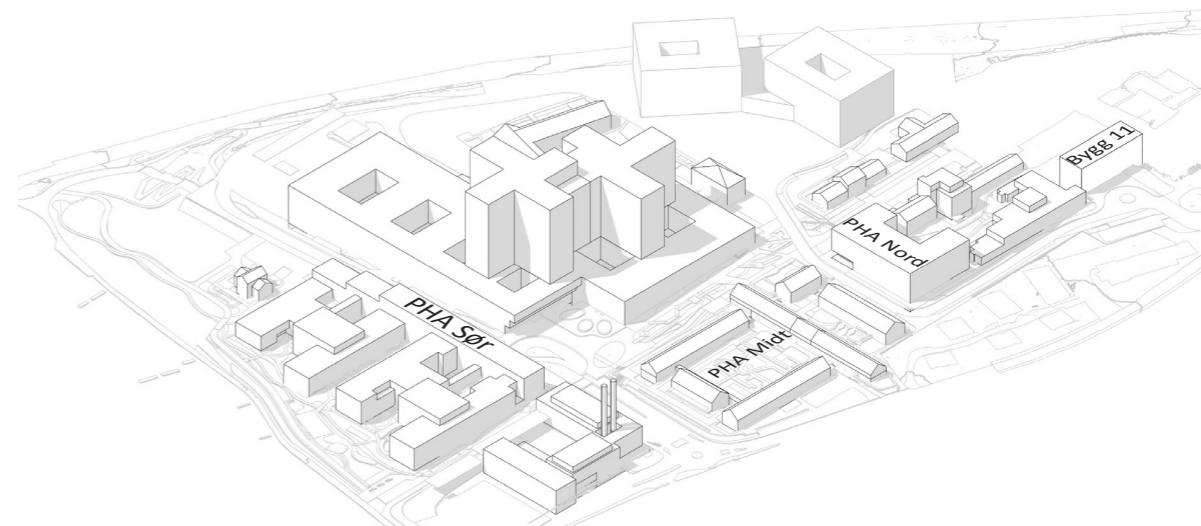

PHA NORD etage 01

Takhage flyttet ned fra 5. etage

PHA NORD etage 04

PHA NORD etage 05

Besparelse - 515 m² Takhage

- UTGÅTT AREAL
- FELLES AREALER
- POLIKLINIKK
- FOU UIO AREAL
- LEDELSE OG ADMINISTRASJON
- DØGNPOST