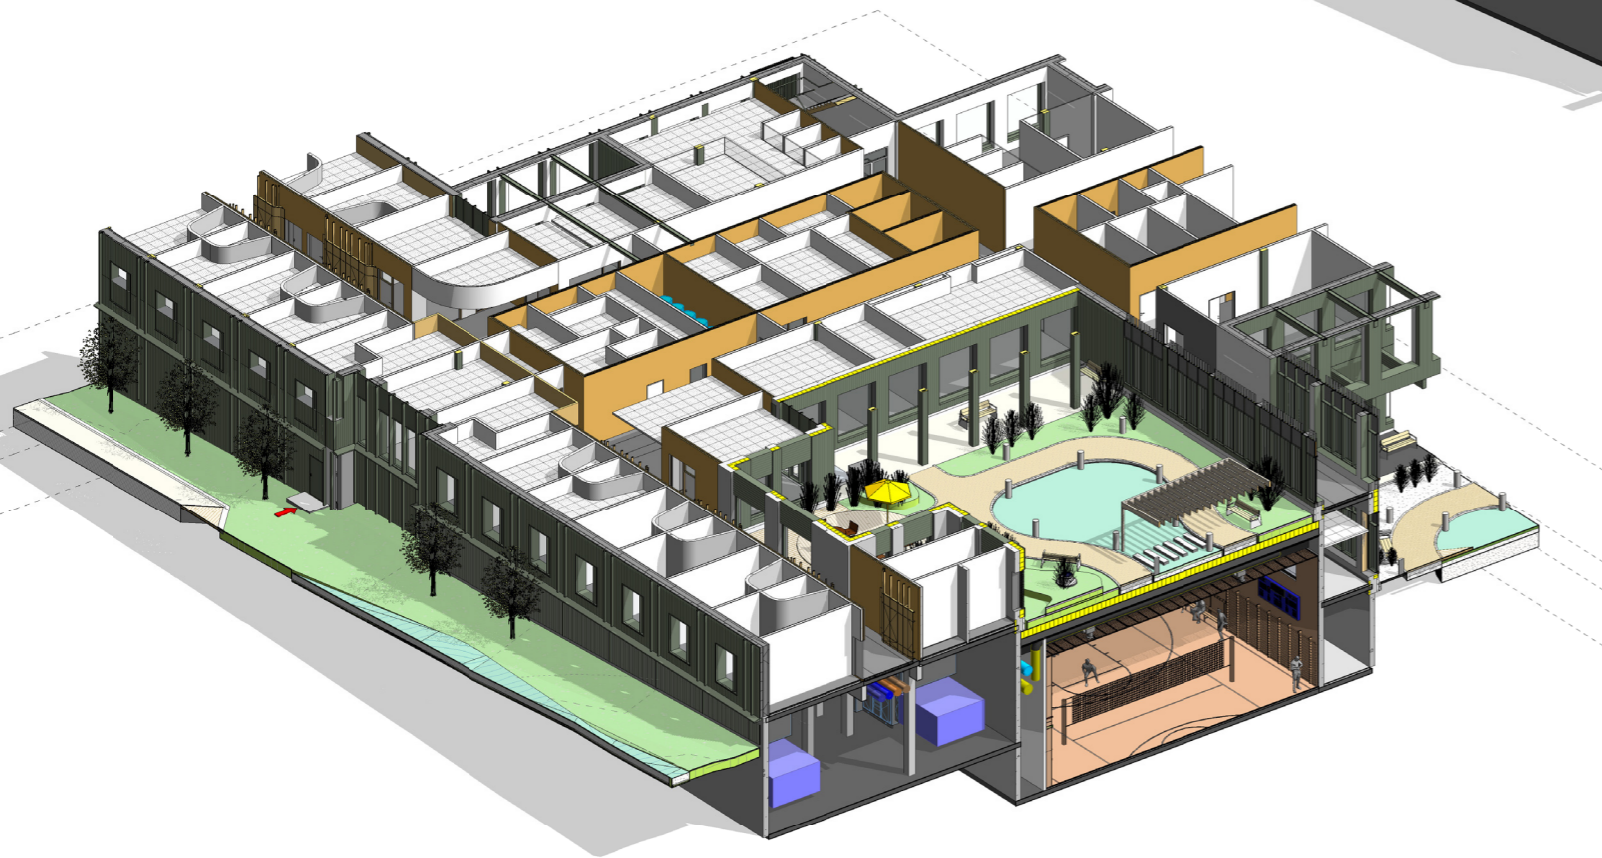

**NY GYMSAL  
ÆNDRINGER I FOU UiO AREALER**

**18.09.2024**

NY GYMSAL 3D LÆNGDESNI

NY GYMSAL 3D TVÆRSNIT

Bygg 11 etage U1

Bygg 11 etage 01

Bygg 11 etage 02

Bygg 11 etage 03

Bygg 11 etage 04

PHA NORD etage U1

PHA NORD etage 01

640 brutto m², 249 netto m² poliklinikk flyttet til PHA Sør

PHA NORD etage 02

PHA NORD etage 03

Takhage flyttet ned fra 5. etage

PHA NORD etage 04

PHA NORD etage 05

Besparelse - 515 m² Takhage

PHA SØR etage U2

PHA SØR etage U1

PHA SØR etage 01

- UTGÅTT AREAL
- FELLES AREALER
- POLIKLINIKK
- FOU UIO AREAL
- LEDELSE OG ADMINISTRASJON
- DØGNPOST

PHA SØR etage 02