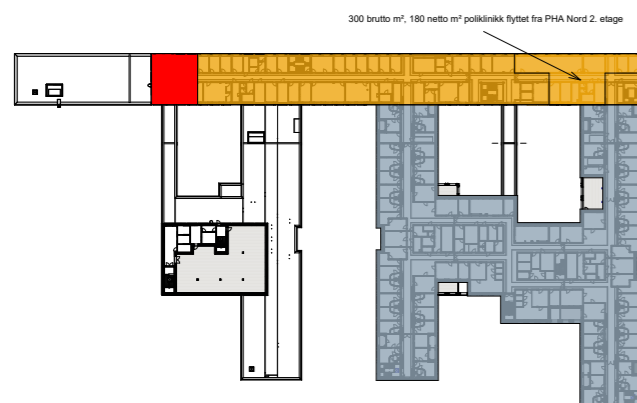

PHA SØR etage 02