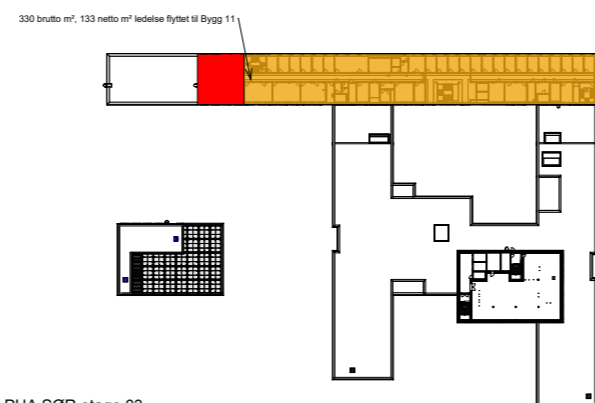

PHA SØR etage 03