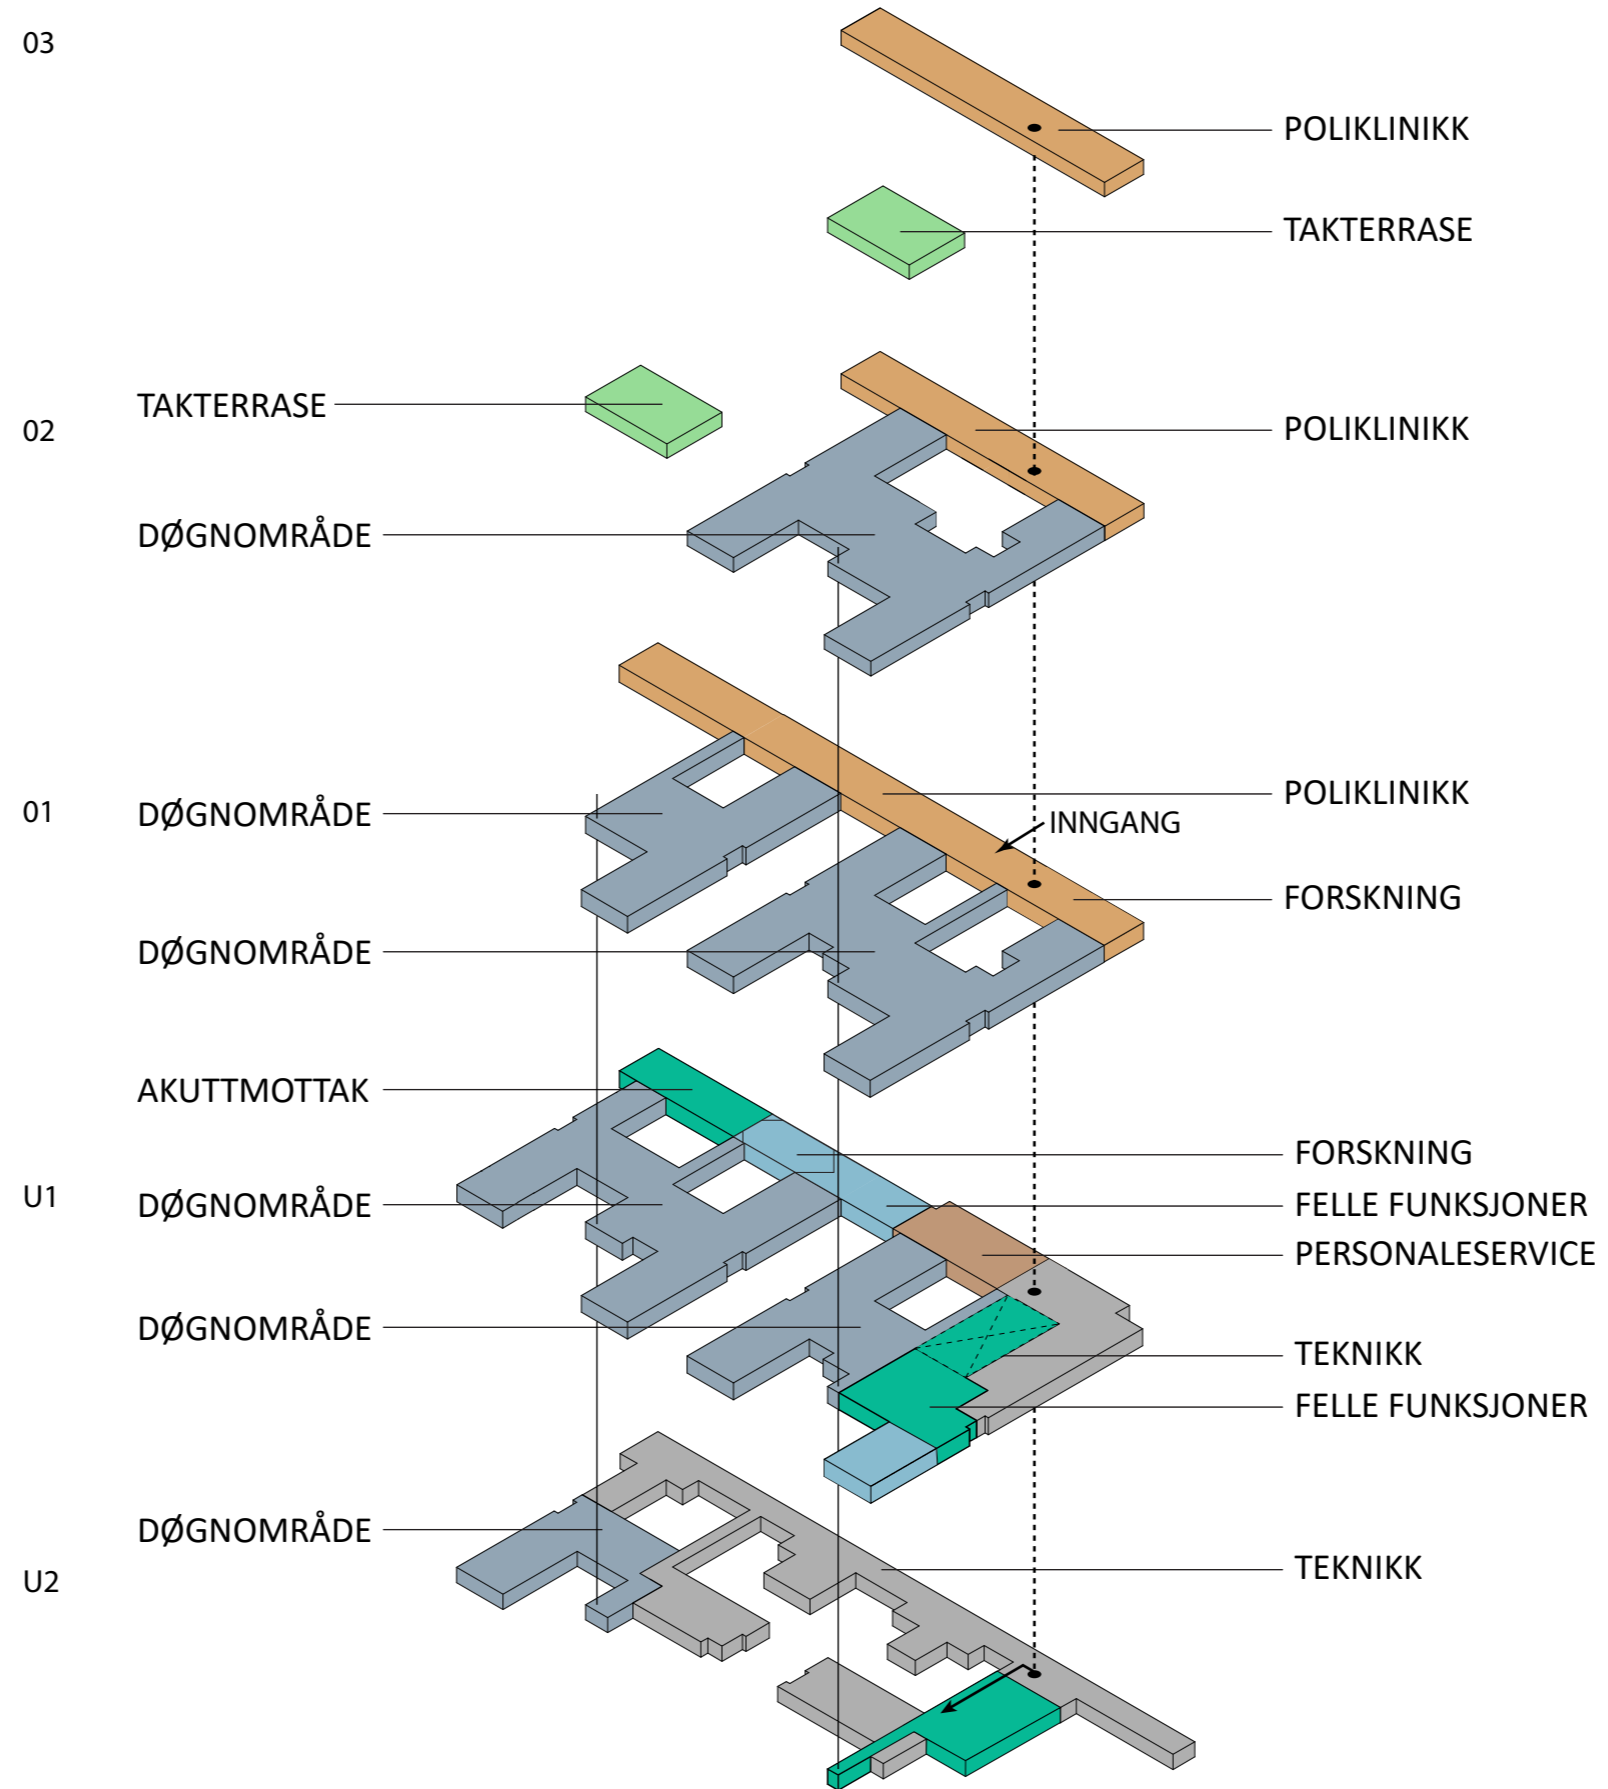

PHA NORD etage 05

Besparelse - 515 m² Takhage

PHA SØR etage U2

PHA SØR etage U1

PHA SØR etage 01

- UTGÅTT AREAL
- FELLES AREALER
- POLIKLINIKK
- FOU UIO AREAL
- LEDELSE OG ADMINISTRASJON
- DØGNPOST

PHA SØR etage 02

PHA SØR etage 03

PHA SØR - FASADE NORD

MULIGHEDSSTUDIE - PHA SØR - FASADE NORD

PHA NORD - FACADE NORD

MULIGHEDSSTUDIE - PHA NORD - FACADE NORD

PHA NORD + MIDT - FACADE VEST

MULIGHEDSSTUDIE - PHA NORD + MIDT - FACADE VEST

ETAGE 01

Rum flyttet til PHA SØR etage U1  
 Møte 02.07.034

ETAGE 02

PHA SØR U1 - RUMPLACERING

14. 01, 15.01 og 15.02 rom flyttet fra Bygg 11

ETAGE 01

Rum flyttet til PHA SØR 2. etage

- |            |                               |
|------------|-------------------------------|
| Behandling | 02.02.124 - 12 m <sup>2</sup> |
|            | 02.02.080 - 12 m <sup>2</sup> |
|            | 02.02.089 - 12 m <sup>2</sup> |
|            | 02.02.118 - 12 m <sup>2</sup> |
|            | 02.02.132 - 12 m <sup>2</sup> |
|            | 02.02.140 - 12 m <sup>2</sup> |
|            | 02.02.116 - 12 m <sup>2</sup> |
|            | 02.02.085 - 12 m <sup>2</sup> |
|            | 02.02.086 - 12 m <sup>2</sup> |
|            | 02.02.087 - 12 m <sup>2</sup> |
|            | 02.02.092 - 12 m <sup>2</sup> |