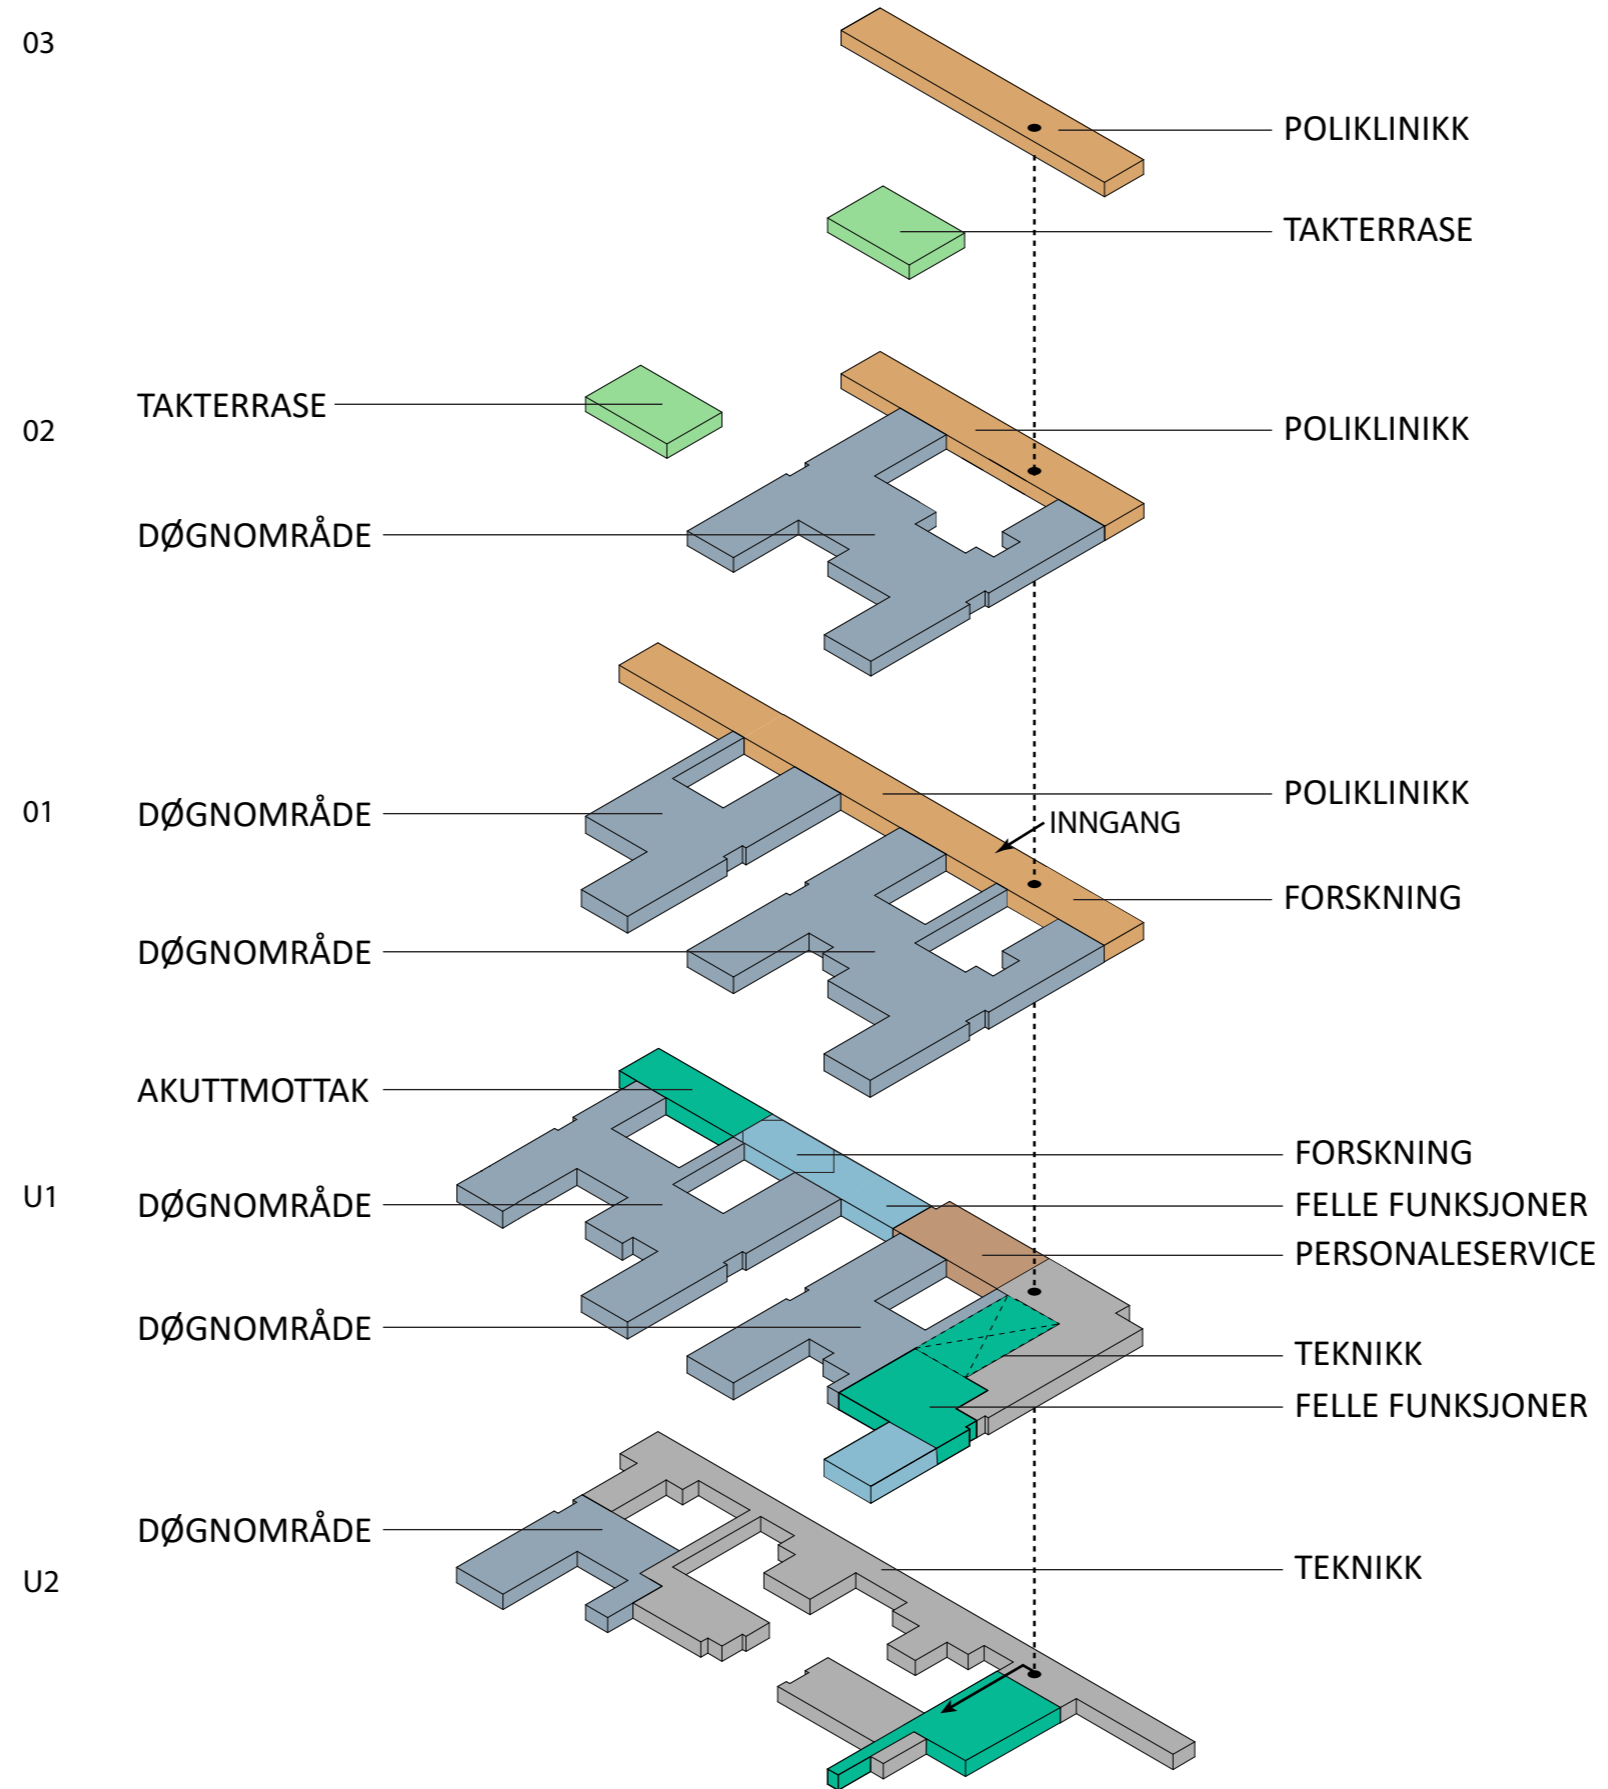

PHA NORD etage 05

Besparelse - 515 m² Takhage

PHA SØR etage U2

PHA SØR etage U1

PHA SØR etage 01

- UTGÅTT AREAL
- FELLES AREALER
- POLIKLINIKK
- FOU UIO AREAL
- LEDELSE OG ADMINISTRASJON
- DØGNPOST

PHA SØR etage 02

PHA SØR etage 03

PHA SØR - FASADE NORD

MULIGHEDSSTUDIE - PHA SØR - FASADE NORD

PHA NORD - FACADE NORD

MULIGHEDSSTUDIE - PHA NORD - FACADE NORD

PHA NORD + MIDT - FACADE VEST

MULIGHEDSSTUDIE - PHA NORD + MIDT - FACADE VEST

ETAGE 01

Rum flyttet til PHA SØR etage U1  
 Møte 02.07.034

ETAGE 02

PHA SØR U1 - RUMPLACERING

14. 01, 15.01 og 15.02 rom flyttet fra Bygg 11

ETAGE 01

Rum flyttet til PHA SØR 2. etage

- |            |                               |
|------------|-------------------------------|
| Behandling | 02.02.124 - 12 m <sup>2</sup> |
|            | 02.02.080 - 12 m <sup>2</sup> |
|            | 02.02.089 - 12 m <sup>2</sup> |
|            | 02.02.118 - 12 m <sup>2</sup> |
|            | 02.02.132 - 12 m <sup>2</sup> |
|            | 02.02.140 - 12 m <sup>2</sup> |
|            | 02.02.116 - 12 m <sup>2</sup> |
|            | 02.02.085 - 12 m <sup>2</sup> |
|            | 02.02.086 - 12 m <sup>2</sup> |
|            | 02.02.087 - 12 m <sup>2</sup> |
|            | 02.02.092 - 12 m <sup>2</sup> |