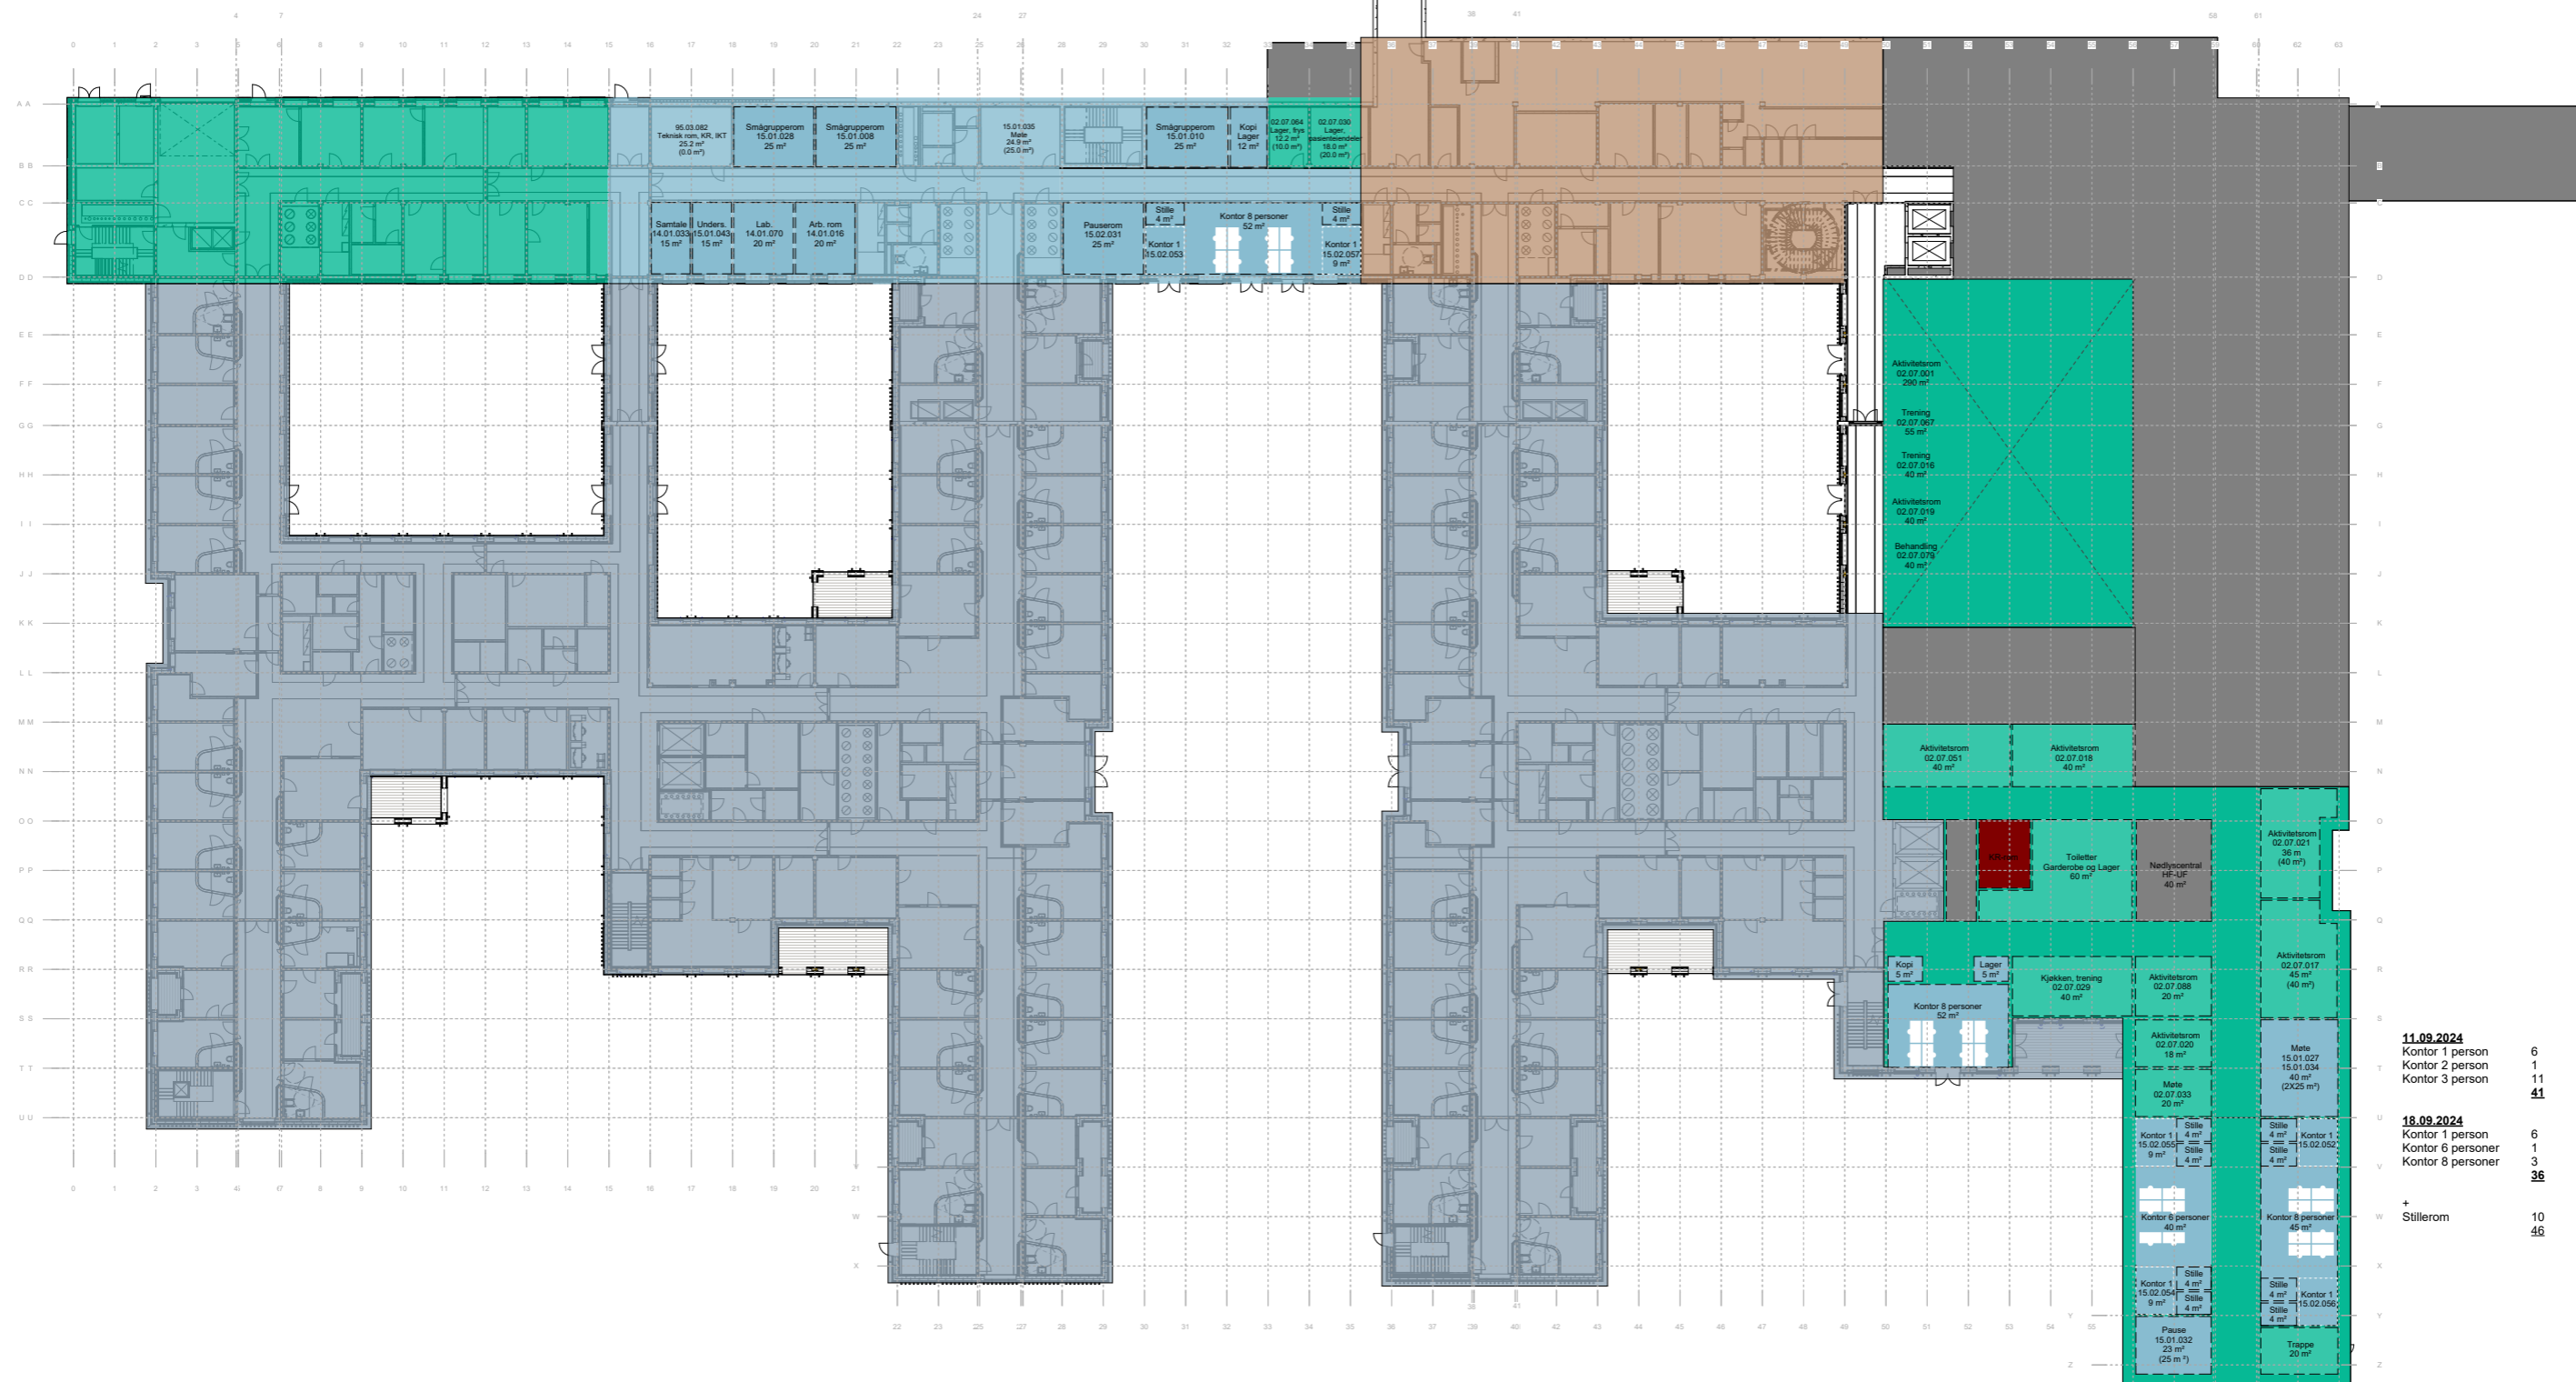

ETAGE 01

Rum flyttet til PHA SØR etage U1  
 Møte 02.07.034

ETAGE 02

# ETAGE 03

ETAGE U1

<b>11.09.2024</b>		
Kontor 1 person	6	
Kontor 2 person	1	
Kontor 3 person	11	
	<b>41</b>	
<b>18.09.2024</b>		
Kontor 1 person	6	
Kontor 6 personer	1	
Kontor 8 personer	3	
	<b>36</b>	
+		
Stillerom	10	
	<b>46</b>	

PHA SØR U1 - RUMPLACERING

14. 01, 15.01 og 15.02 rom flyttet fra Bygg 11

ETAGE 01

Rum flyttet til PHA SØR 2. etage

- |            |                               |
|------------|-------------------------------|
| Behandling | 02.02.124 - 12 m <sup>2</sup> |
|            | 02.02.080 - 12 m <sup>2</sup> |
|            | 02.02.089 - 12 m <sup>2</sup> |
|            | 02.02.118 - 12 m <sup>2</sup> |
|            | 02.02.132 - 12 m <sup>2</sup> |
|            | 02.02.140 - 12 m <sup>2</sup> |
|            | 02.02.116 - 12 m <sup>2</sup> |
|            | 02.02.085 - 12 m <sup>2</sup> |
|            | 02.02.086 - 12 m <sup>2</sup> |
|            | 02.02.087 - 12 m <sup>2</sup> |
|            | 02.02.092 - 12 m <sup>2</sup> |