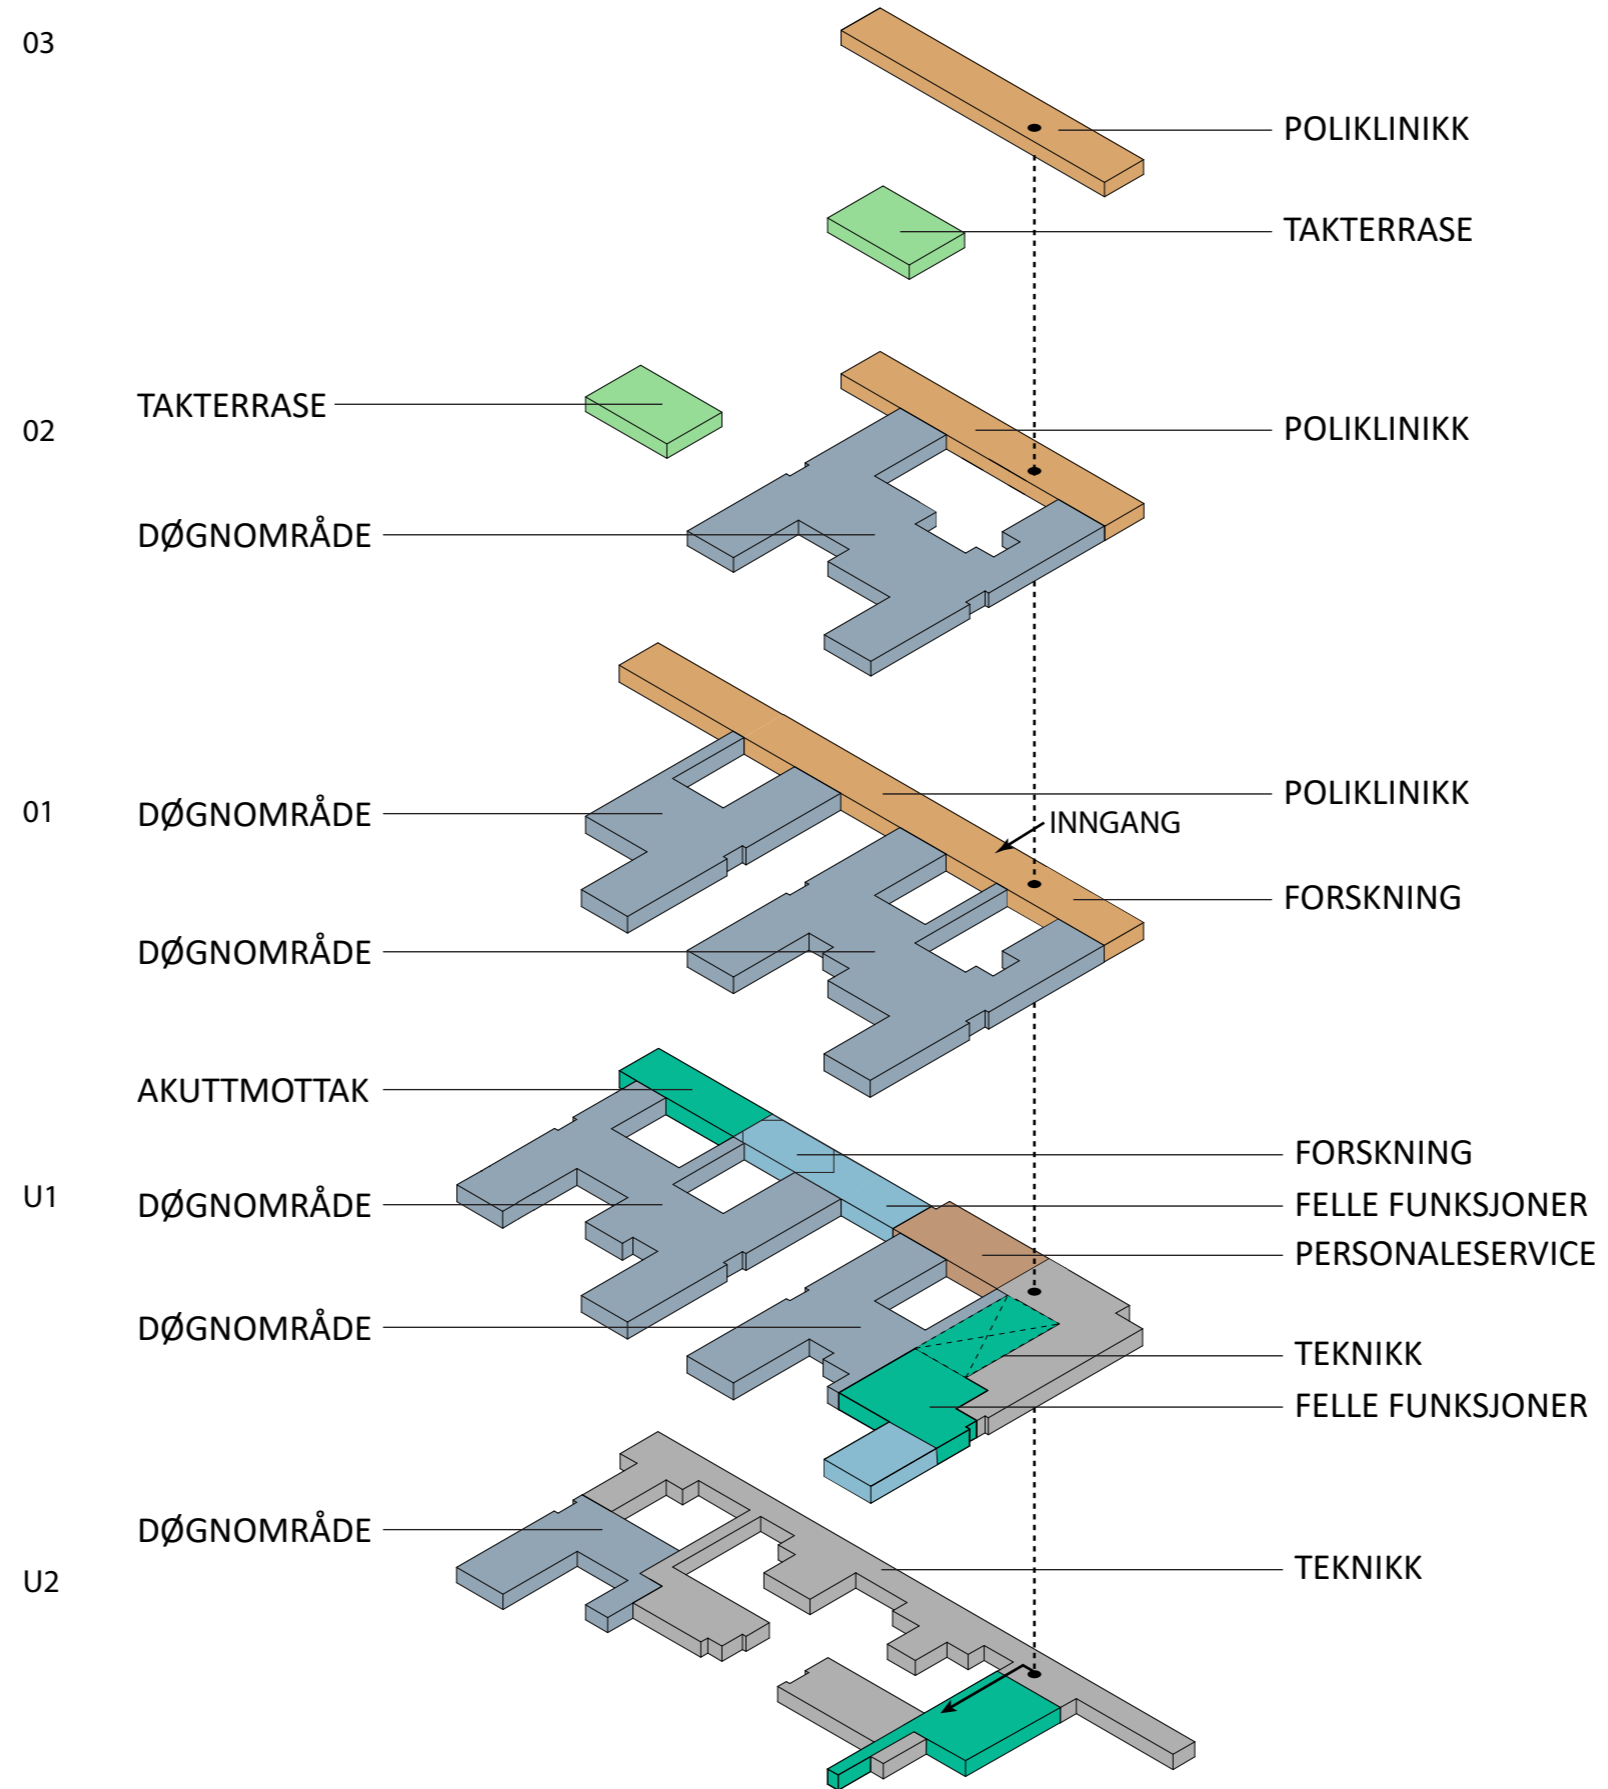

PHA NORD etage 05

PHA SØR etage U2

PHA SØR etage U1

PHA SØR etage 01

- UTGÅTT AREAL
- FELLES AREALER
- POLIKLINIKK
- FOU UIO AREAL
- LEDELSE OG ADMINISTRASJON
- DØGNPOST

PHA SØR etage 02

PHA SØR etage 03

PHA SØR - FASADE NORD

MULIGHEDSSTUDIE - PHA SØR - FASADE NORD

PHA NORD - FACADE NORD

MULIGHEDSSTUDIE - PHA NORD - FACADE NORD

PHA NORD + MIDT - FACADE VEST

MULIGHEDSSTUDIE - PHA NORD + MIDT - FACADE VEST

ETAGE 01

Rum flyttet til PHA SØR etage U1  
Møte 02.07.034

ETAGE 02

ETAGE 03

ETAGE U1

<b>11.09.2024</b>		
Kontor 1 person	6	
Kontor 2 person	1	
Kontor 3 person	11	
	<b>41</b>	
<b>18.09.2024</b>		
Kontor 1 person	6	
Kontor 6 personer	3	
Kontor 8 personer	36	
	<b>36</b>	
+	Stillerom	10
		<b>46</b>
<b>25.09.2024</b>		
Kontor 1 person	6	
Kontor 10 personer	2	
Kontor 12 personer	1	
	<b>38</b>	
+	Stillerom	10
		<b>48</b>

PHA SØR U1 - RUMPLACERING Copy 1 Copy 1

14. 01, 15.01 og 15.02 rom flyttet fra Bygg 11

ETAGE 01

Rum flyttet til PHA SØR 2. etage

- |            |                               |
|------------|-------------------------------|
| Behandling | 02.02.124 - 12 m <sup>2</sup> |
|            | 02.02.080 - 12 m <sup>2</sup> |
|            | 02.02.089 - 12 m <sup>2</sup> |
|            | 02.02.118 - 12 m <sup>2</sup> |
|            | 02.02.132 - 12 m <sup>2</sup> |
|            | 02.02.140 - 12 m <sup>2</sup> |
|            | 02.02.116 - 12 m <sup>2</sup> |
|            | 02.02.085 - 12 m <sup>2</sup> |
|            | 02.02.086 - 12 m <sup>2</sup> |
|            | 02.02.087 - 12 m <sup>2</sup> |
|            | 02.02.092 - 12 m <sup>2</sup> |