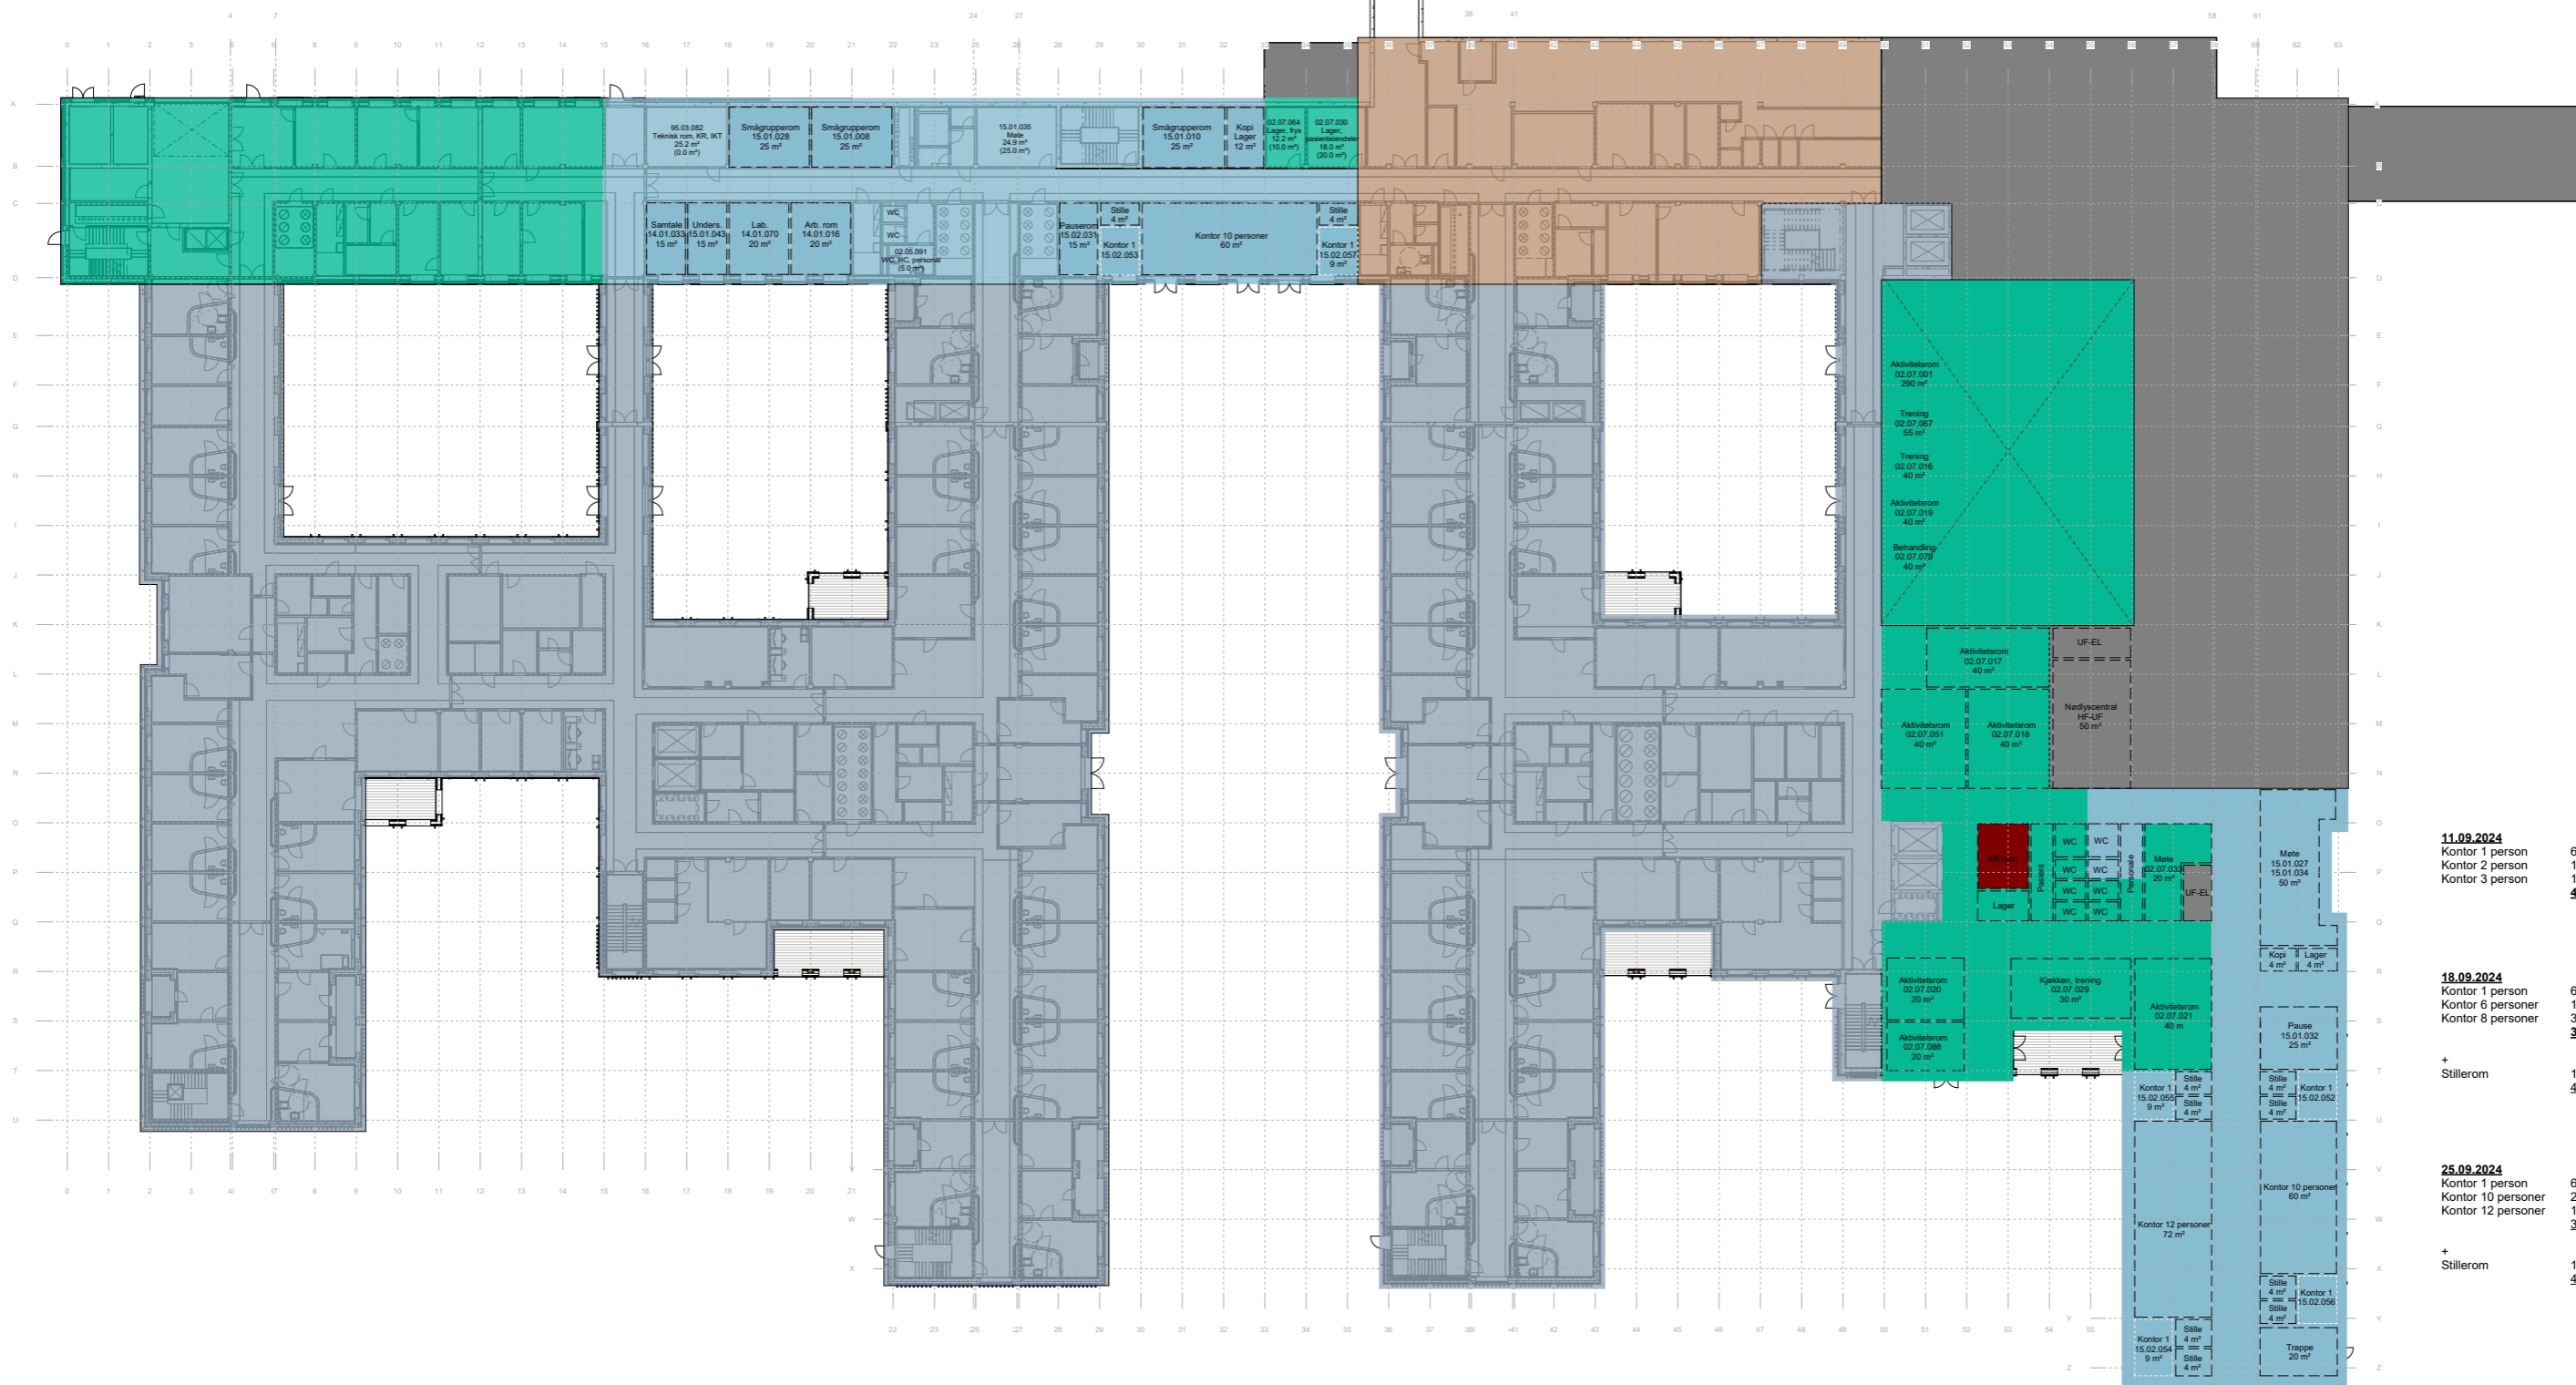

MULIGHEDSSTUDIE - PHA SØR - FASADE NORD

PHA NORD - FACADE NORD

MULIGHEDSSTUDIE - PHA NORD - FACADE NORD

PHA NORD + MIDT - FACADE VEST

MULIGHEDSSTUDIE - PHA NORD + MIDT - FACADE VEST

ETAGE 01

Rum flyttet til PHA SØR etage U1  
Møte 02.07.034

ETAGE 02

ETAGE 03

ETAGE U1

<b>11.09.2024</b>		
Kontor 1 person	6	
Kontor 2 person	1	
Kontor 3 person	11	
	<b>41</b>	
<b>18.09.2024</b>		
Kontor 1 person	6	
Kontor 6 personer	3	
Kontor 8 personer	36	
	<b>36</b>	
+	Stillerom	10
		<b>46</b>
<b>25.09.2024</b>		
Kontor 1 person	6	
Kontor 10 personer	2	
Kontor 12 personer	1	
	<b>38</b>	
+	Stillerom	10
		<b>48</b>

PHA SØR U1 - RUMPLACERING Copy 1 Copy 1

14. 01, 15.01 og 15.02 rom flyttet fra Bygg 11

ETAGE 01

Rum flyttet til PHA SØR 2. etage

- |            |                               |
|------------|-------------------------------|
| Behandling | 02.02.124 - 12 m <sup>2</sup> |
|            | 02.02.080 - 12 m <sup>2</sup> |
|            | 02.02.089 - 12 m <sup>2</sup> |
|            | 02.02.118 - 12 m <sup>2</sup> |
|            | 02.02.132 - 12 m <sup>2</sup> |
|            | 02.02.140 - 12 m <sup>2</sup> |
|            | 02.02.116 - 12 m <sup>2</sup> |
|            | 02.02.085 - 12 m <sup>2</sup> |
|            | 02.02.086 - 12 m <sup>2</sup> |
|            | 02.02.087 - 12 m <sup>2</sup> |
|            | 02.02.092 - 12 m <sup>2</sup> |