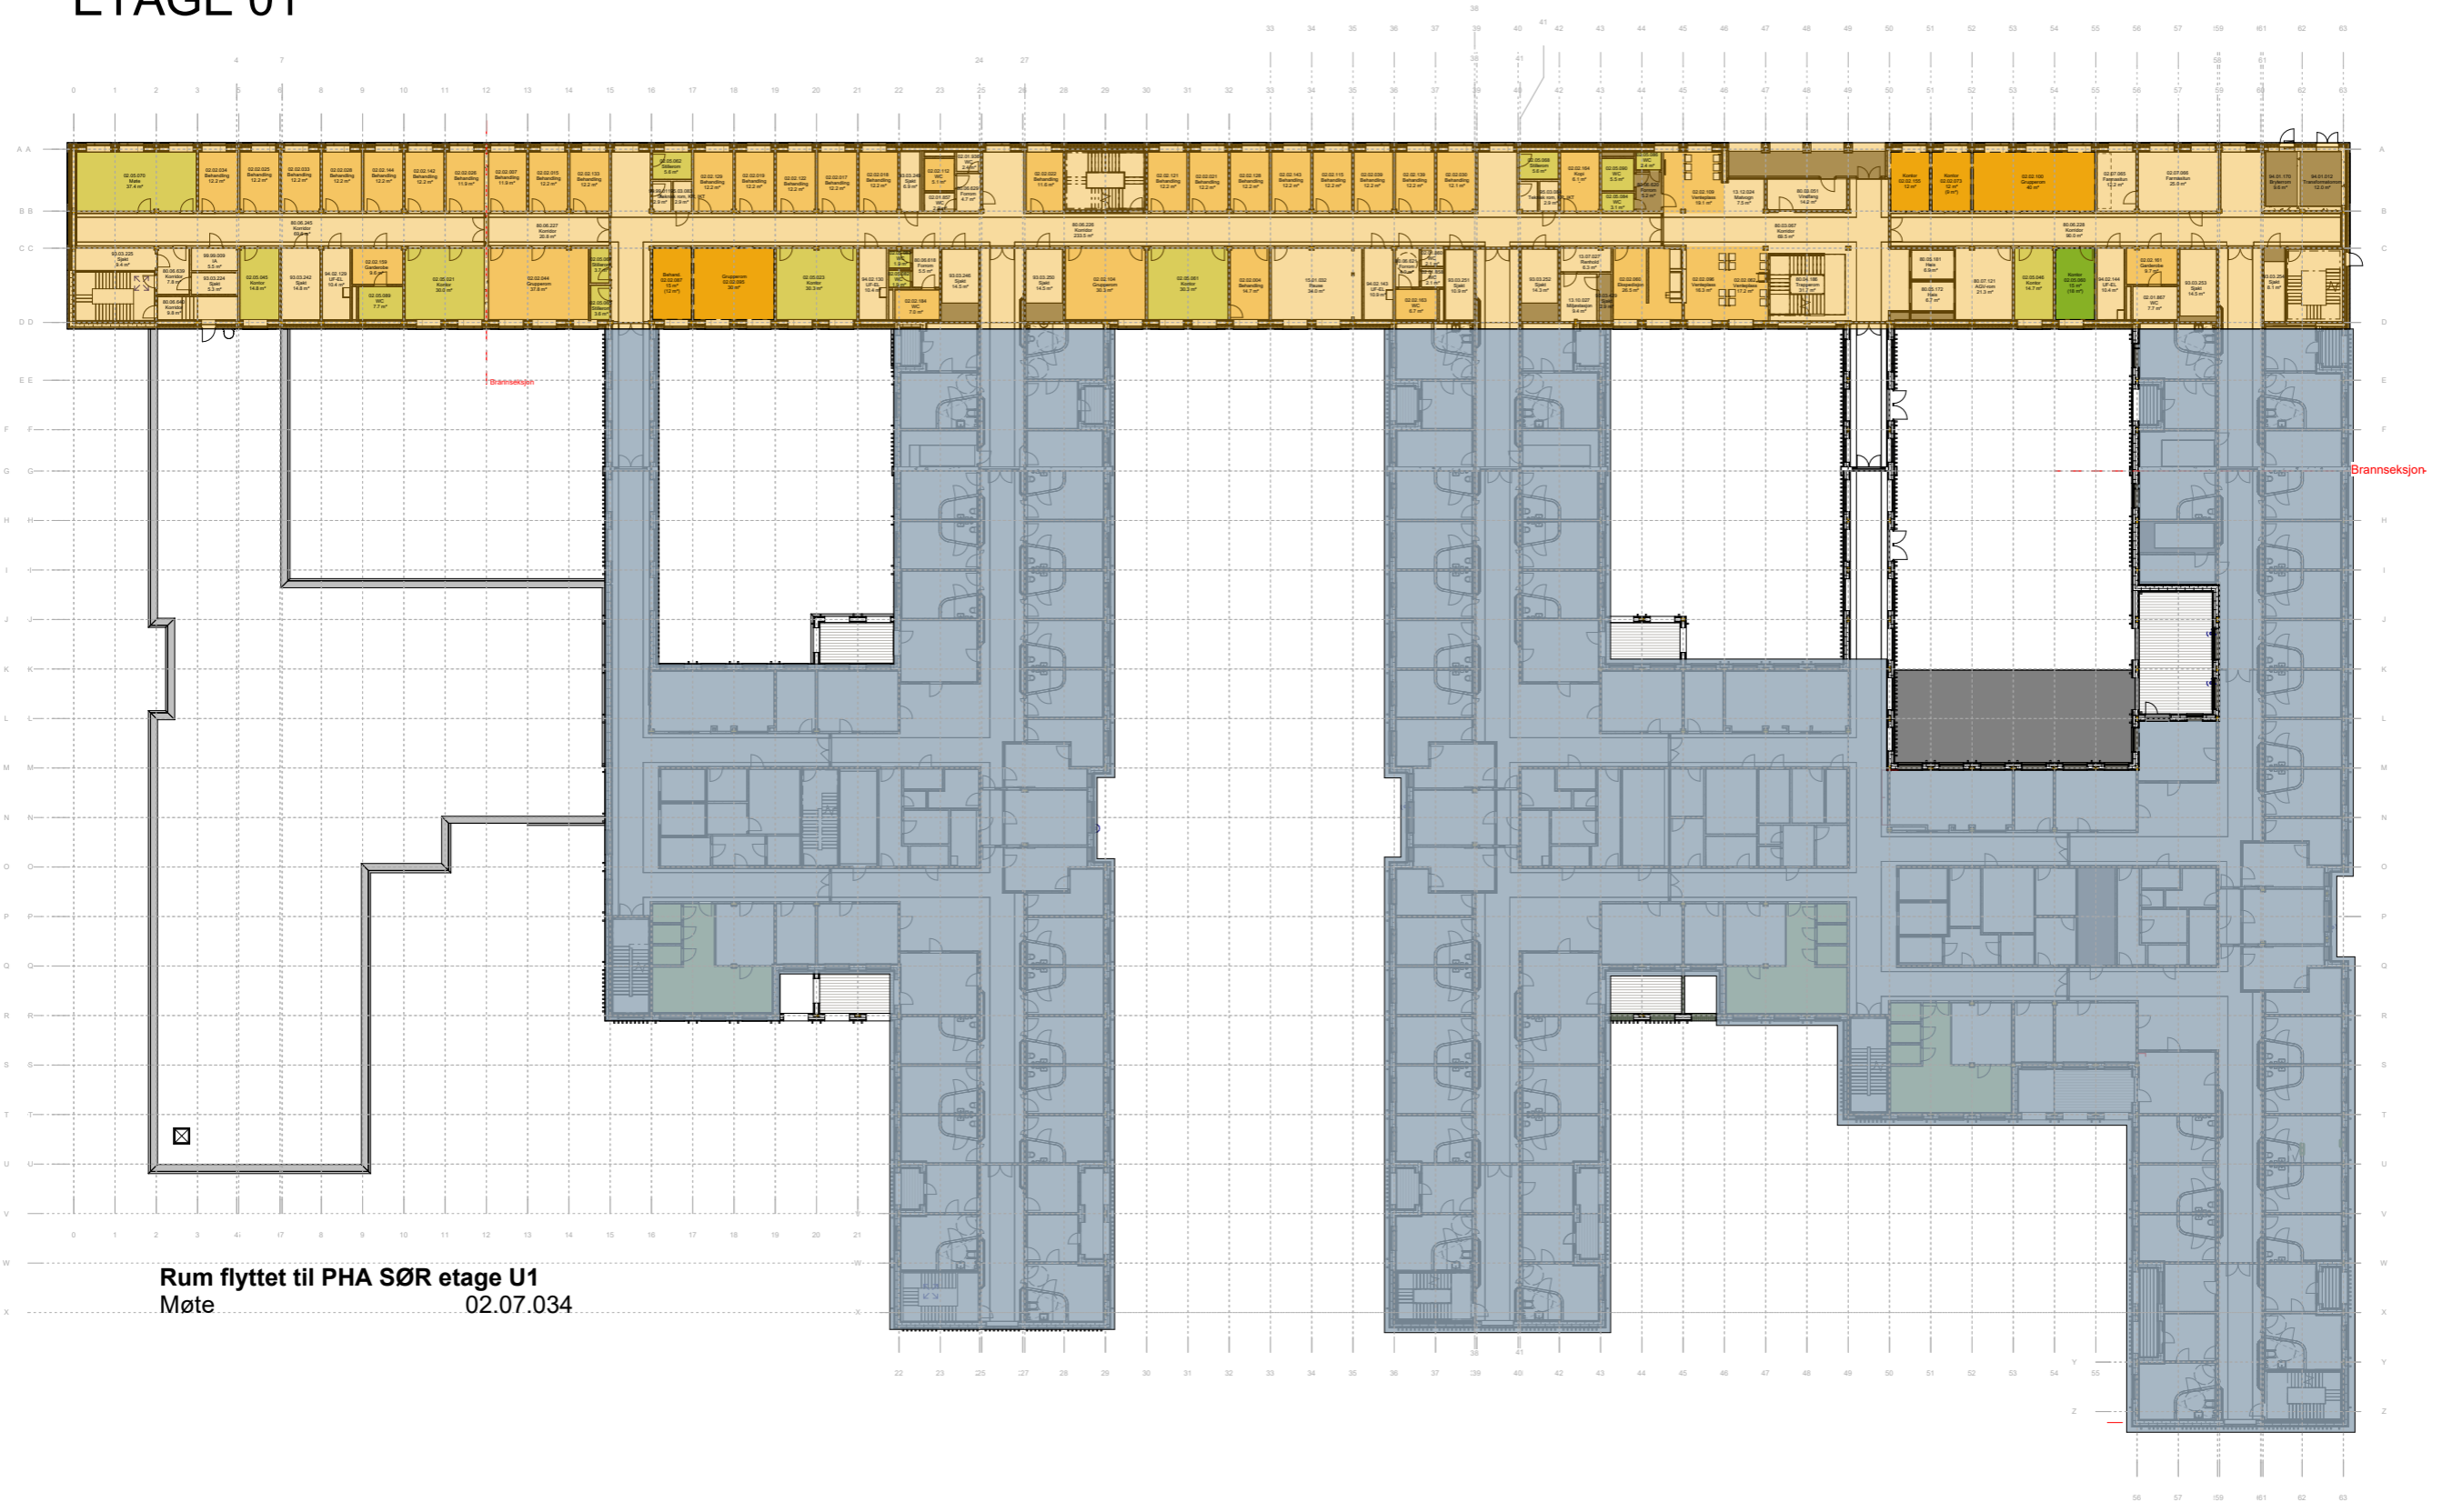

MULIGHEDSSTUDIE - PHA SØR - FASADE NORD

PHA NORD - FACADE NORD

MULIGHEDSSTUDIE - PHA NORD - FACADE NORD

PHA NORD + MIDT - FACADE VEST

MULIGHEDSSTUDIE - PHA NORD + MIDT - FACADE VEST

ETAGE 01

Rum flyttet til PHA SØR etage U1  
Møte 02.07.034

ETAGE 02

ETAGE 03

ETAGE U1

<b>11.09.2024</b>		
Kontor 1 person	6	
Kontor 2 person	1	
Kontor 3 person	11	
	<b>41</b>	
<b>18.09.2024</b>		
Kontor 1 person	6	
Kontor 6 personer	3	
Kontor 8 personer	36	
	<b>36</b>	
+	Stillerom	10
		<b>46</b>
<b>25.09.2024</b>		
Kontor 1 person	6	
Kontor 10 personer	2	
Kontor 12 personer	1	
	<b>38</b>	
+	Stillerom	10
		<b>48</b>

PHA SØR U1 - RUMPLACERING Copy 1 Copy 1

14. 01, 15.01 og 15.02 rom flyttet fra Bygg 11

ETAGE 01

Rum flyttet til PHA SØR 2. etage

- |            |                               |
|------------|-------------------------------|
| Behandling | 02.02.124 - 12 m <sup>2</sup> |
|            | 02.02.080 - 12 m <sup>2</sup> |
|            | 02.02.089 - 12 m <sup>2</sup> |
|            | 02.02.118 - 12 m <sup>2</sup> |
|            | 02.02.132 - 12 m <sup>2</sup> |
|            | 02.02.140 - 12 m <sup>2</sup> |
|            | 02.02.116 - 12 m <sup>2</sup> |
|            | 02.02.085 - 12 m <sup>2</sup> |
|            | 02.02.086 - 12 m <sup>2</sup> |
|            | 02.02.087 - 12 m <sup>2</sup> |
|            | 02.02.092 - 12 m <sup>2</sup> |