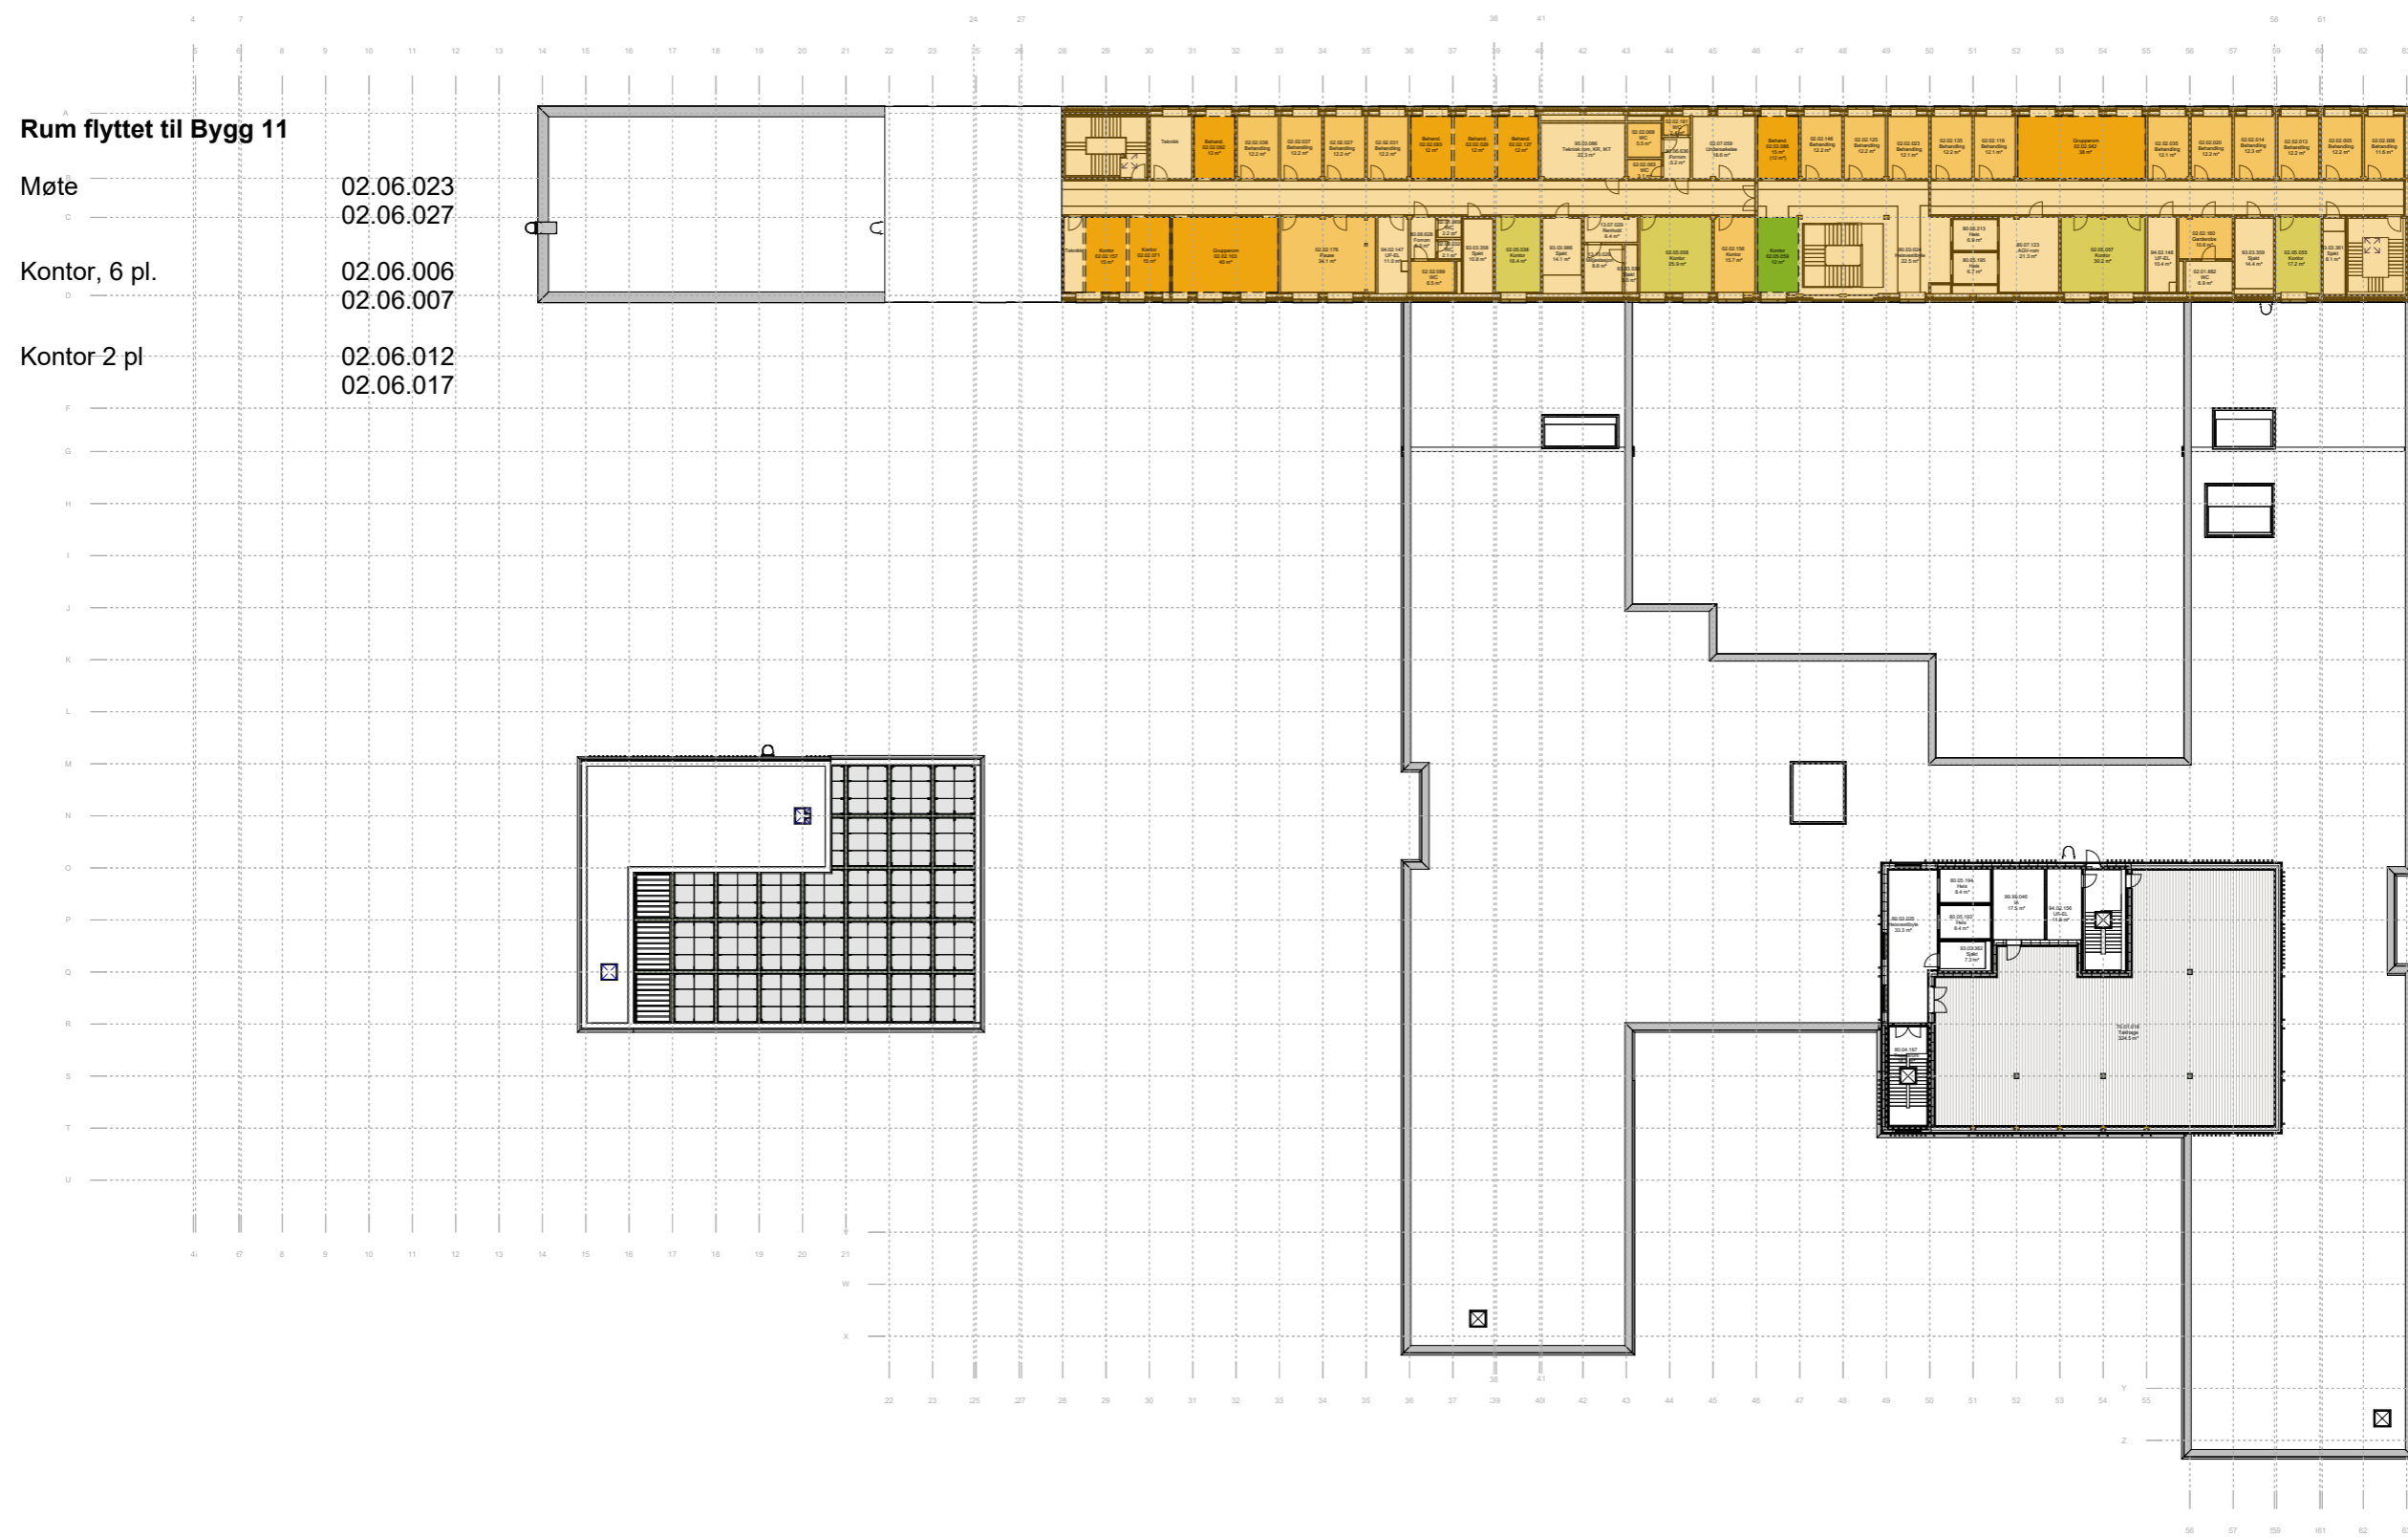

MULIGHEDSSTUDIE - PHA SØR - FASADE NORD

PHA NORD - FACADE NORD

MULIGHEDSSTUDIE - PHA NORD - FACADE NORD

PHA NORD + MIDT - FACADE VEST

MULIGHEDSSTUDIE - PHA NORD + MIDT - FACADE VEST

ETAGE 01

Rum flyttet til PHA SØR etage U1  
Møte 02.07.034

ETAGE 02

ETAGE 03

ETAGE U1

<b>11.09.2024</b>		
Kontor 1 person	6	
Kontor 2 person	1	
Kontor 3 person	11	
	<b>41</b>	
<b>18.09.2024</b>		
Kontor 1 person	6	
Kontor 6 personer	3	
Kontor 8 personer	36	
	<b>36</b>	
+	Stillerom	10
		<b>46</b>
<b>25.09.2024</b>		
Kontor 1 person	6	
Kontor 10 personer	2	
Kontor 12 personer	1	
	<b>38</b>	
+	Stillerom	10
		<b>48</b>

PHA SØR U1 - RUMPLACERING Copy 1 Copy 1

14. 01, 15.01 og 15.02 rom flyttet fra Bygg 11

ETAGE 01

Rum flyttet til PHA SØR 2. etage

- |            |                               |
|------------|-------------------------------|
| Behandling | 02.02.124 - 12 m <sup>2</sup> |
|            | 02.02.080 - 12 m <sup>2</sup> |
|            | 02.02.089 - 12 m <sup>2</sup> |
|            | 02.02.118 - 12 m <sup>2</sup> |
|            | 02.02.132 - 12 m <sup>2</sup> |
|            | 02.02.140 - 12 m <sup>2</sup> |
|            | 02.02.116 - 12 m <sup>2</sup> |
|            | 02.02.085 - 12 m <sup>2</sup> |
|            | 02.02.086 - 12 m <sup>2</sup> |
|            | 02.02.087 - 12 m <sup>2</sup> |
|            | 02.02.092 - 12 m <sup>2</sup> |