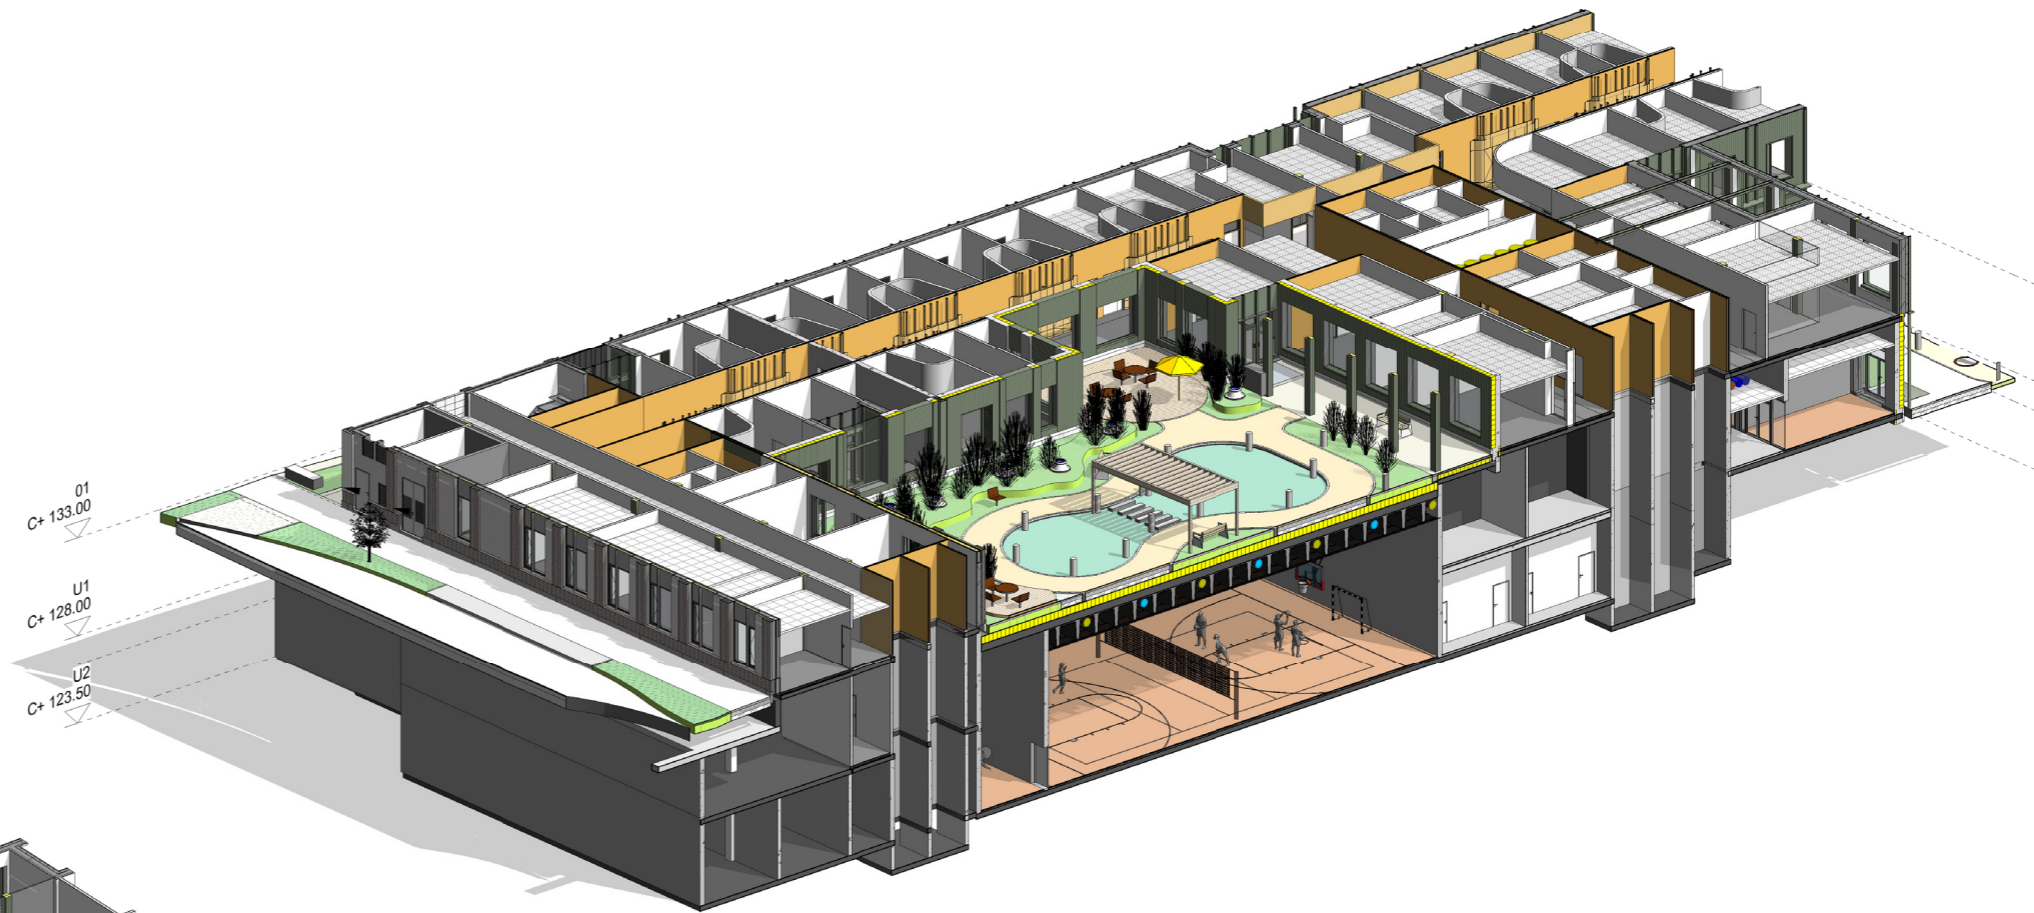

**NY GYMSAL  
ÆNDRINGER I FOU UiO AREALER**

**25.09.2024**

NY GYMSAL 3D LÆNGDESNI

NY GYMSAL 3D TVÆRSNIT

Bygg 11 etage U1

Bygg 11 etage 01

Bygg 11 etage 02

Bygg 11 etage 03

Bygg 11 etage 04

PHA NORD etage U1

PHA NORD etage 01

640 brutto m², 249 netto m² poliklinikk flyttet til PHA Sør

PHA NORD etage 02

PHA NORD etage 03

Takhage flyttet ned fra 5. etage

PHA NORD etage 04

PHA NORD etage 05

PHA SØR etage U2

PHA SØR etage U1

PHA SØR etage 01

- UTGÅTT AREAL
- FELLES AREALER
- POLIKLINIKK
- FOU UIO AREAL
- LEDELSE OG ADMINISTRASJON
- DØGNPOST

PHA SØR etage 02

PHA SØR etage 03

PHA SØR - FASADE NORD

MULIGHEDSSTUDIE - PHA SØR - FASADE NORD

PHA NORD - FACADE NORD

MULIGHEDSSTUDIE - PHA NORD - FACADE NORD

PHA NORD + MIDT - FACADE VEST

MULIGHEDSSTUDIE - PHA NORD + MIDT - FACADE VEST

ETAGE 01

Rum flyttet til PHA SØR etage U1  
Møte 02.07.034