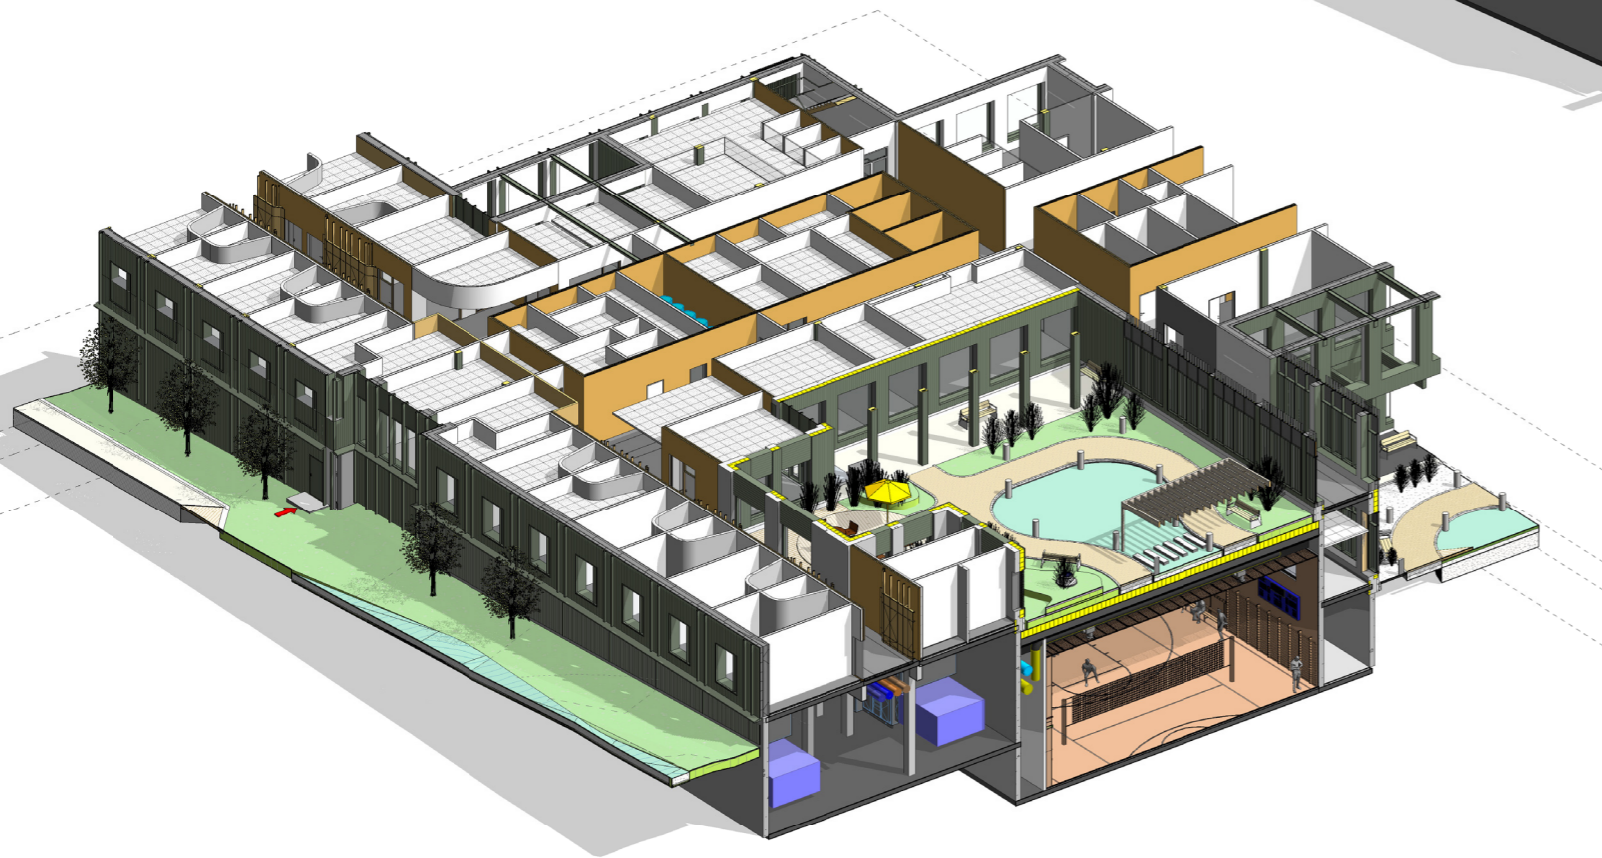

**NY GYMSAL  
ÆNDRINGER I FOU UiO AREALER**

**25.09.2024**

NY GYMSAL 3D LÆNGDESNI

NY GYMSAL 3D TVÆRSNIT

Bygg 11 etage U1

Bygg 11 etage 01

Bygg 11 etage 02

Bygg 11 etage 03

Bygg 11 etage 04

PHA NORD etage U1

PHA NORD etage 01

640 brutto m², 249 netto m² poliklinikk flyttet til PHA Sør

PHA NORD etage 02

PHA NORD etage 03

Takhage flyttet ned fra 5. etage

PHA NORD etage 04

PHA NORD etage 05

PHA SØR etage U2

PHA SØR etage U1

PHA SØR etage 01

- UTGÅTT AREAL
- FELLES AREALER
- POLIKLINIKK
- FOU UIO AREAL
- LEDELSE OG ADMINISTRASJON
- DØGNPOST

PHA SØR etage 02

PHA SØR etage 03

PHA SØR - FASADE NORD