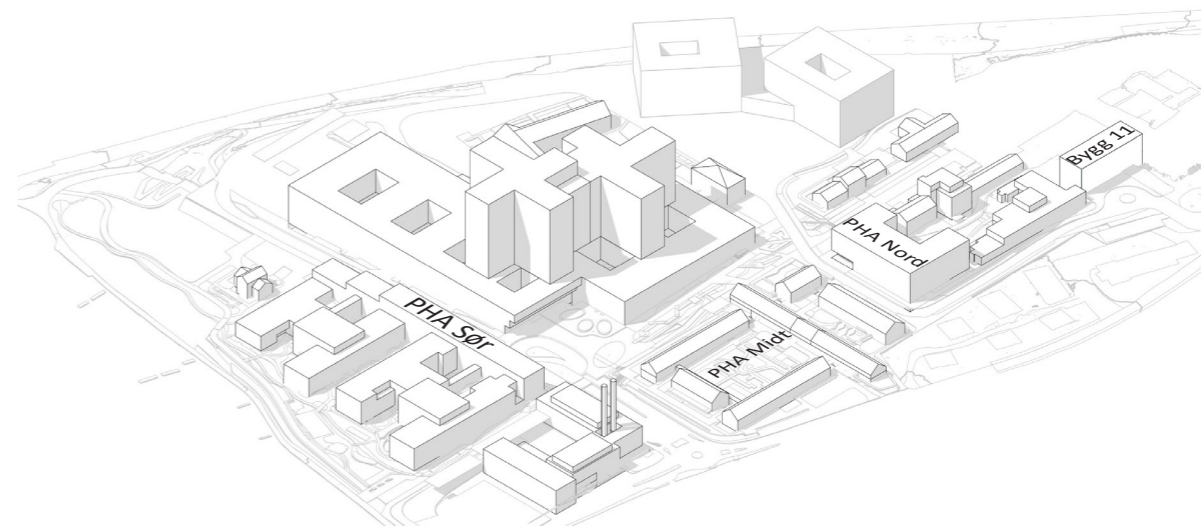

PHA NORD etage 01

Takhage flyttet ned fra 5. etage

PHA NORD etage 04

PHA NORD etage 05

- UTGÅTT AREAL
- FELLES AREALER
- POLIKLINIKK
- FOU UIO AREAL
- LEDELSE OG ADMINISTRASJON
- DØGNPOST