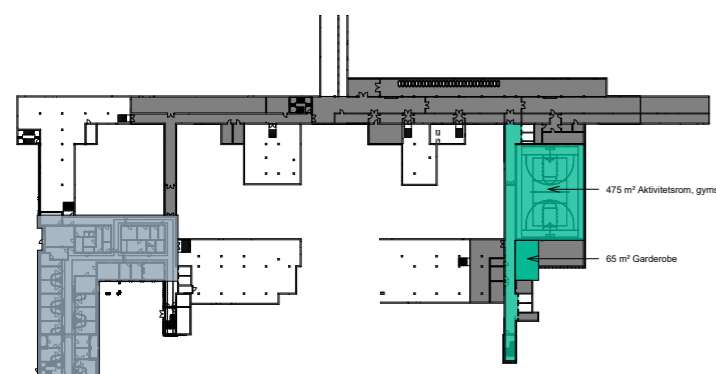

PHA NORD etage 01

Takhage flyttet ned fra 5. etage

PHA NORD etage 04

PHA NORD etage 05

PHA SØR etage U2