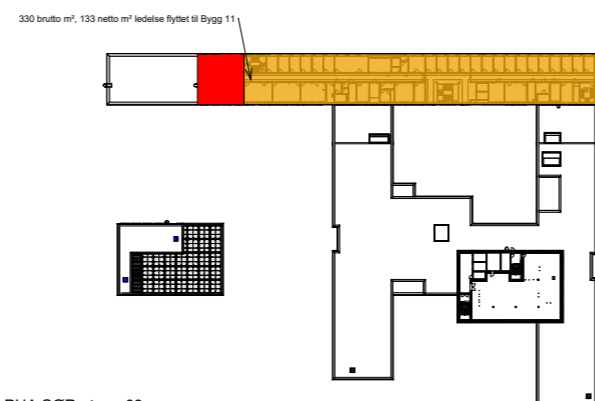

PHA SØR etage 03