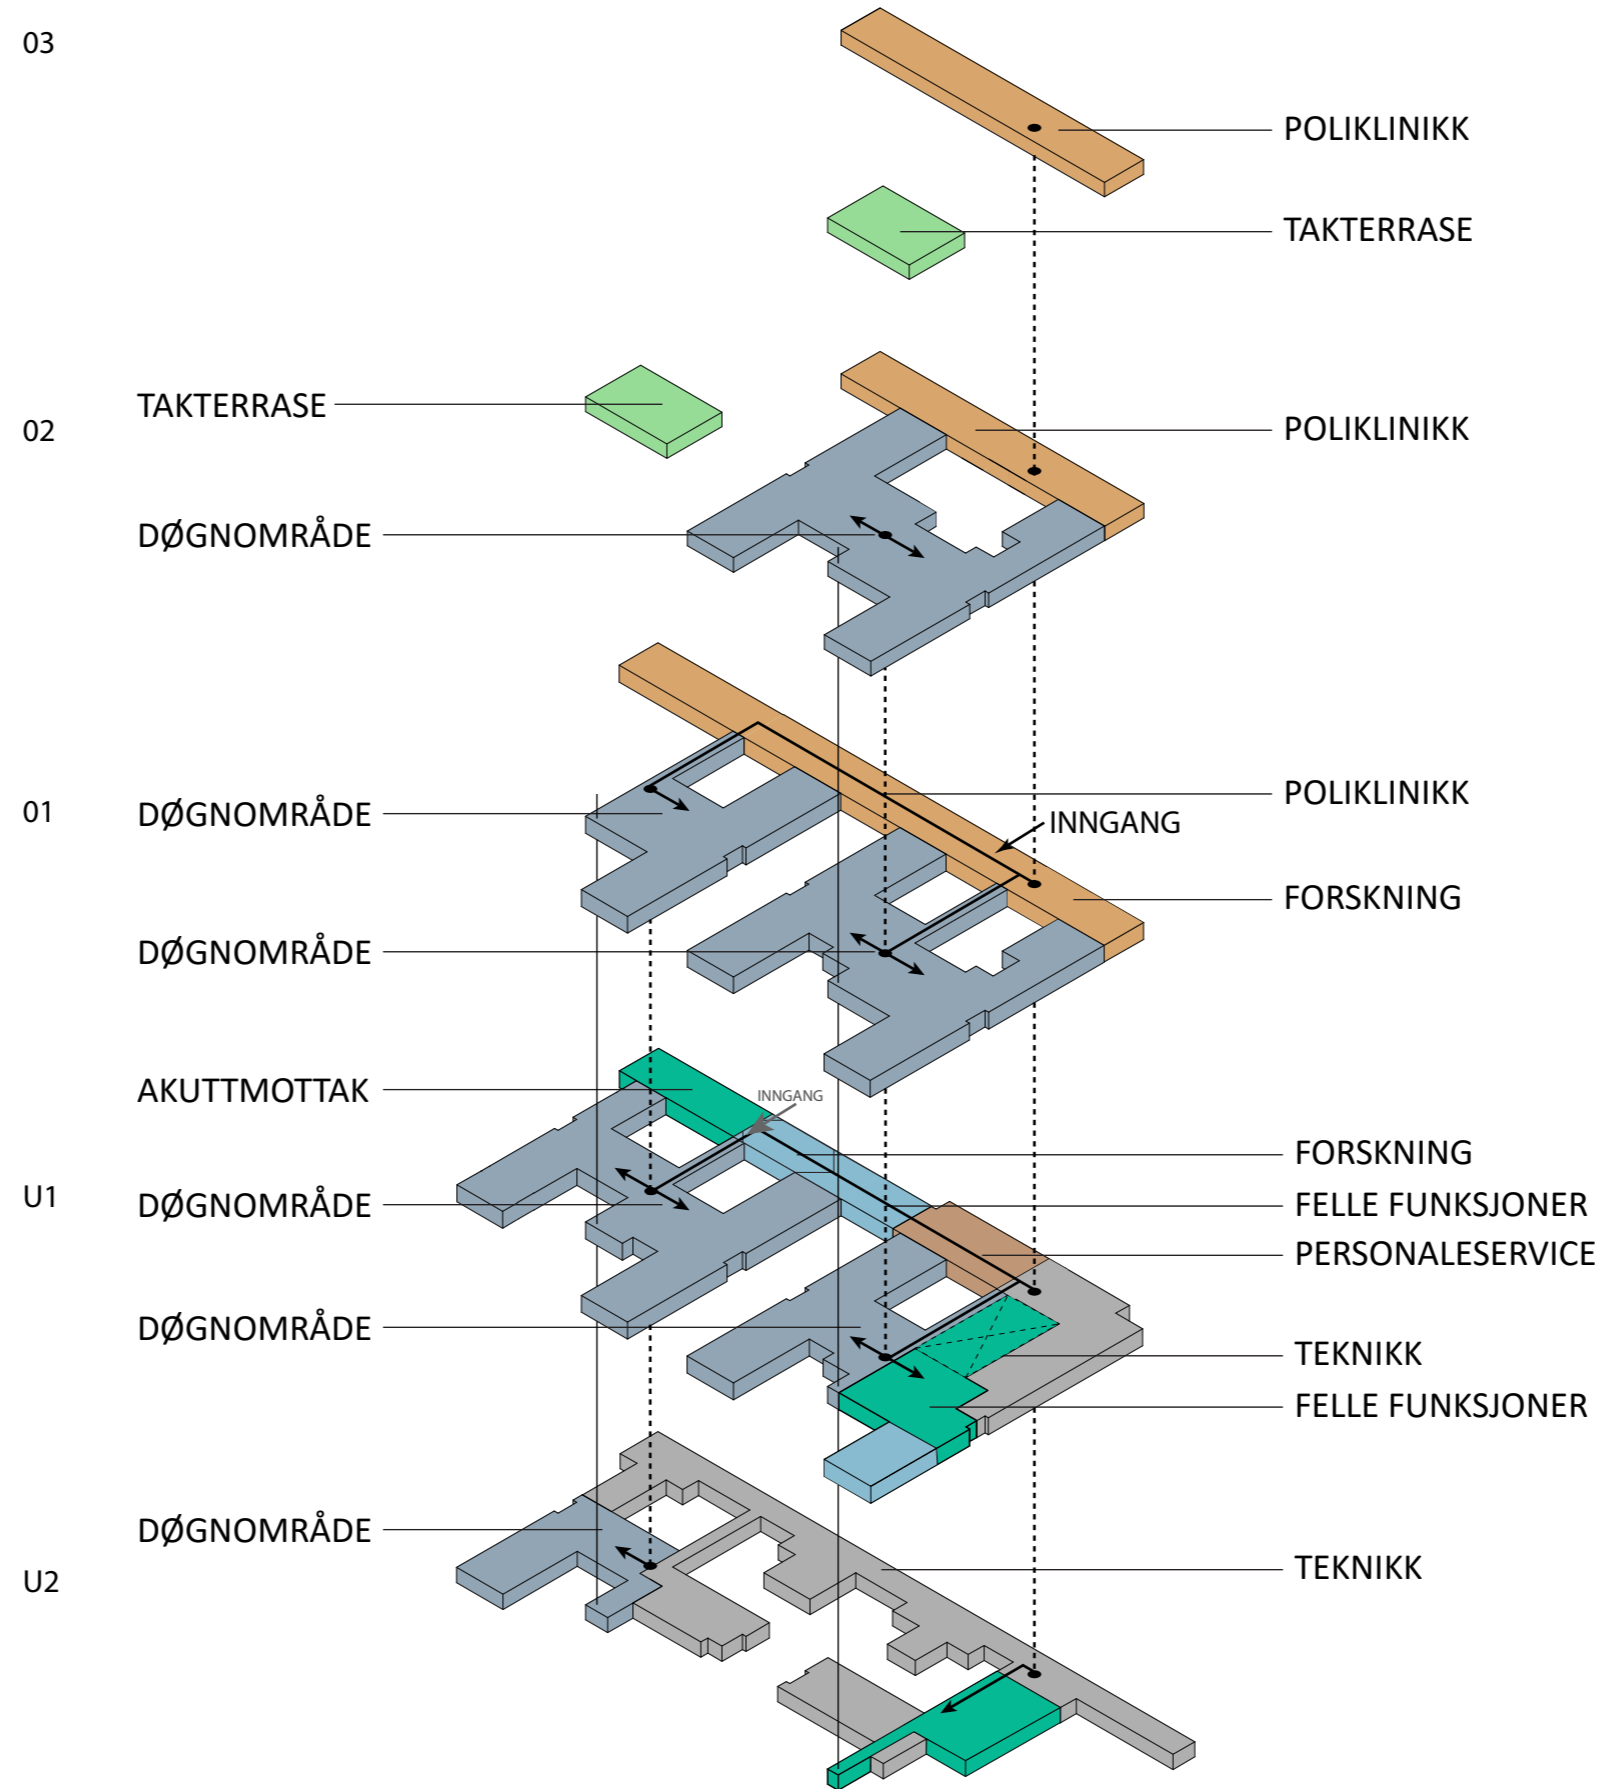

PHA NORD etage 05

PHA SØR etage U2

PHA SØR etage U1

PHA SØR etage 01

- UTGÅTT AREAL
- FELLES AREALER
- POLIKLINIKK
- FOU UIO AREAL
- LEDELSE OG ADMINISTRASJON
- DØGNPOST

PHA SØR etage 02

PHA SØR etage 03

PHA SØR - FASADE NORD

MULIGHEDSSTUDIE - PHA SØR - FASADE NORD

PHA NORD - FACADE NORD

MULIGHEDSSTUDIE - PHA NORD - FACADE NORD

PHA NORD + MIDT - FACADE VEST

MULIGHEDSSTUDIE - PHA NORD + MIDT - FACADE VEST

ETAGE 01

Rum flyttet til PHA SØR etage U1  
Møte 02.07.034

ETAGE 02

ETAGE 03

ETAGE U1

<b>11.09.2024</b>		
Kontor 1 person	6	
Kontor 2 person	1	
Kontor 3 person	11	
	<b>41</b>	
<b>18.09.2024</b>		
Kontor 1 person	6	
Kontor 6 personer	3	
Kontor 8 personer	36	
	<b>36</b>	
+	Stillerom	10
		<b>46</b>
<b>25.09.2024</b>		
Kontor 1 person	6	
Kontor 10 personer	2	
Kontor 12 personer	1	
	<b>38</b>	
+	Stillerom	10
		<b>48</b>

PHA SØR U1 - RUMPLACERING Copy 1 Copy 1

14. 01, 15.01 og 15.02 rom flyttet fra Bygg 11

ETAGE 01

Rum flyttet til PHA SØR 2. etage

- |            |                               |
|------------|-------------------------------|
| Behandling | 02.02.124 - 12 m <sup>2</sup> |
|            | 02.02.080 - 12 m <sup>2</sup> |
|            | 02.02.089 - 12 m <sup>2</sup> |
|            | 02.02.118 - 12 m <sup>2</sup> |
|            | 02.02.132 - 12 m <sup>2</sup> |
|            | 02.02.140 - 12 m <sup>2</sup> |
|            | 02.02.116 - 12 m <sup>2</sup> |
|            | 02.02.085 - 12 m <sup>2</sup> |
|            | 02.02.086 - 12 m <sup>2</sup> |
|            | 02.02.087 - 12 m <sup>2</sup> |
|            | 02.02.092 - 12 m <sup>2</sup> |