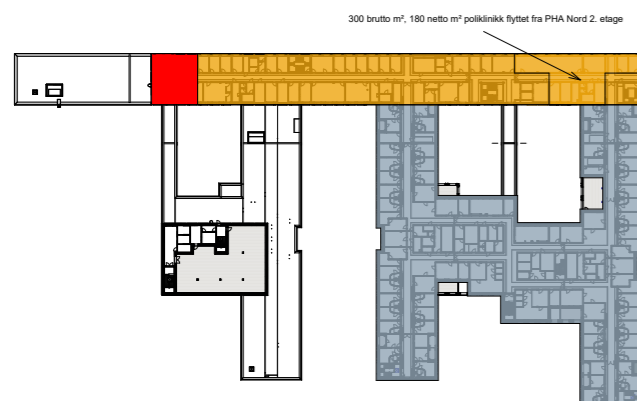

PHA SØR etage 02