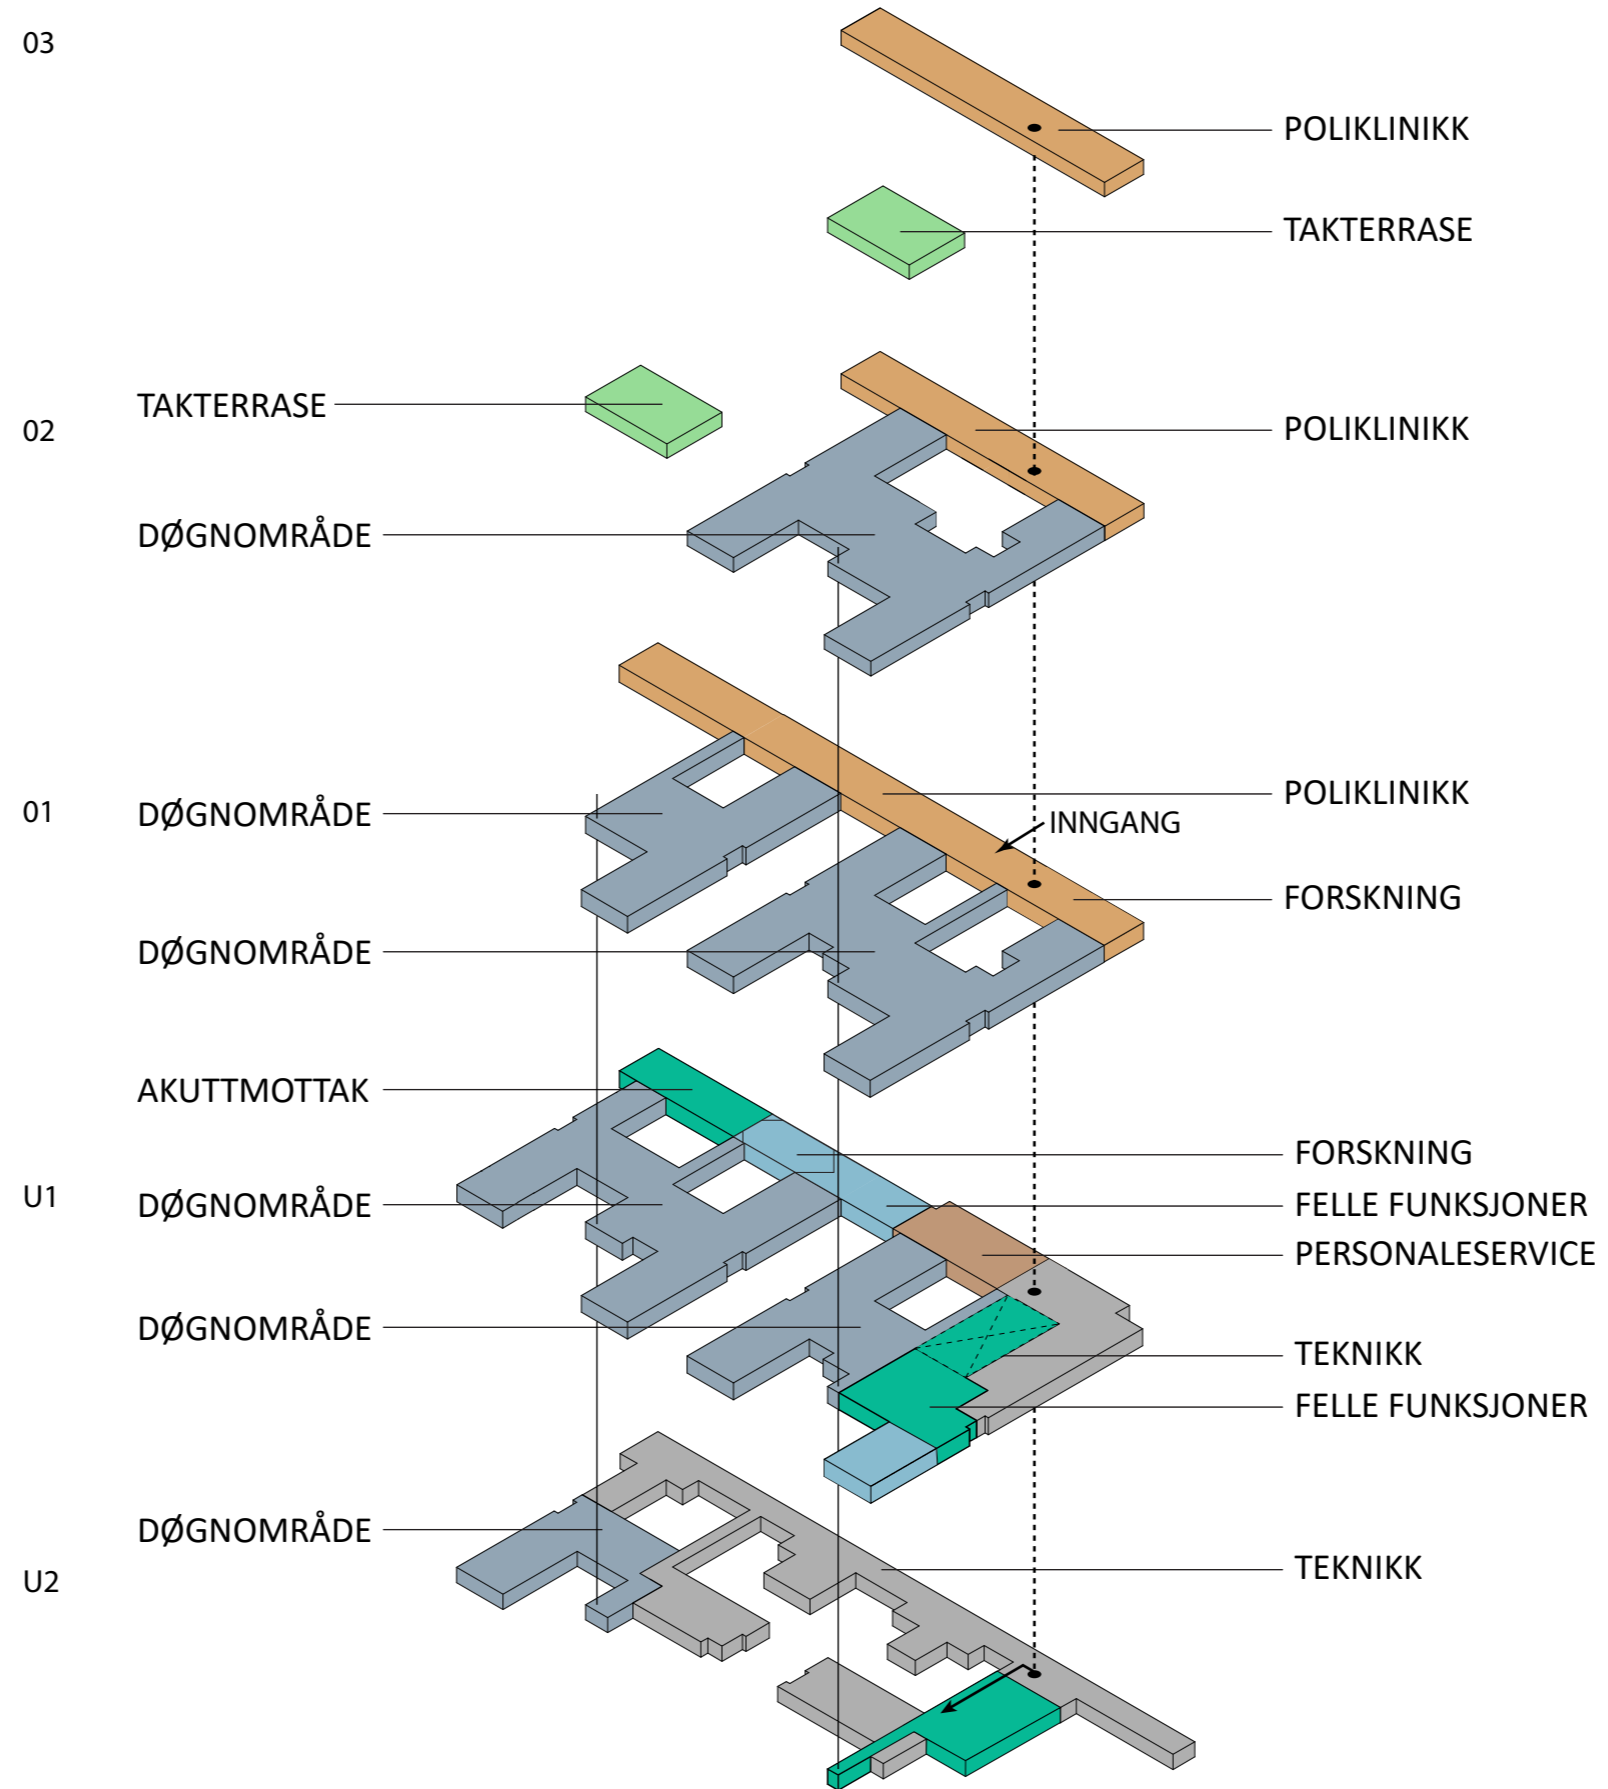

PHA NORD etage 05

PHA SØR etage U2

PHA SØR etage U1

PHA SØR etage 01

- UTGÅTT AREAL
- FELLES AREALER
- POLIKLINIKK
- FOU UIO AREAL
- LEDELSE OG ADMINISTRASJON
- DØGNPOST

PHA SØR etage 02

PHA SØR etage 03

PHA SØR - FASADE NORD

MULIGHEDSSTUDIE - PHA SØR - FASADE NORD

PHA NORD - FACADE NORD

MULIGHEDSSTUDIE - PHA NORD - FACADE NORD

PHA NORD + MIDT - FACADE VEST

MULIGHEDSSTUDIE - PHA NORD + MIDT - FACADE VEST

ETAGE 01

Rum flyttet til PHA SØR etage U1  
Møte 02.07.034

ETAGE 02

ETAGE 03

ETAGE U1

<b>11.09.2024</b>		
Kontor 1 person	6	
Kontor 2 person	1	
Kontor 3 person	11	
	<b>41</b>	
<b>18.09.2024</b>		
Kontor 1 person	6	
Kontor 6 personer	3	
Kontor 8 personer	36	
	<b>36</b>	
+	Stillerom	10
		<b>46</b>
<b>25.09.2024</b>		
Kontor 1 person	6	
Kontor 10 personer	2	
Kontor 12 personer	1	
	<b>38</b>	
+	Stillerom	10
		<b>48</b>

PHA SØR U1 - RUMPLACERING Copy 1 Copy 1

14. 01, 15.01 og 15.02 rom flyttet fra Bygg 11

ETAGE 01

Rum flyttet til PHA SØR 2. etage

- |            |                               |
|------------|-------------------------------|
| Behandling | 02.02.124 - 12 m <sup>2</sup> |
|            | 02.02.080 - 12 m <sup>2</sup> |
|            | 02.02.089 - 12 m <sup>2</sup> |
|            | 02.02.118 - 12 m <sup>2</sup> |
|            | 02.02.132 - 12 m <sup>2</sup> |
|            | 02.02.140 - 12 m <sup>2</sup> |
|            | 02.02.116 - 12 m <sup>2</sup> |
|            | 02.02.085 - 12 m <sup>2</sup> |
|            | 02.02.086 - 12 m <sup>2</sup> |
|            | 02.02.087 - 12 m <sup>2</sup> |
|            | 02.02.092 - 12 m <sup>2</sup> |