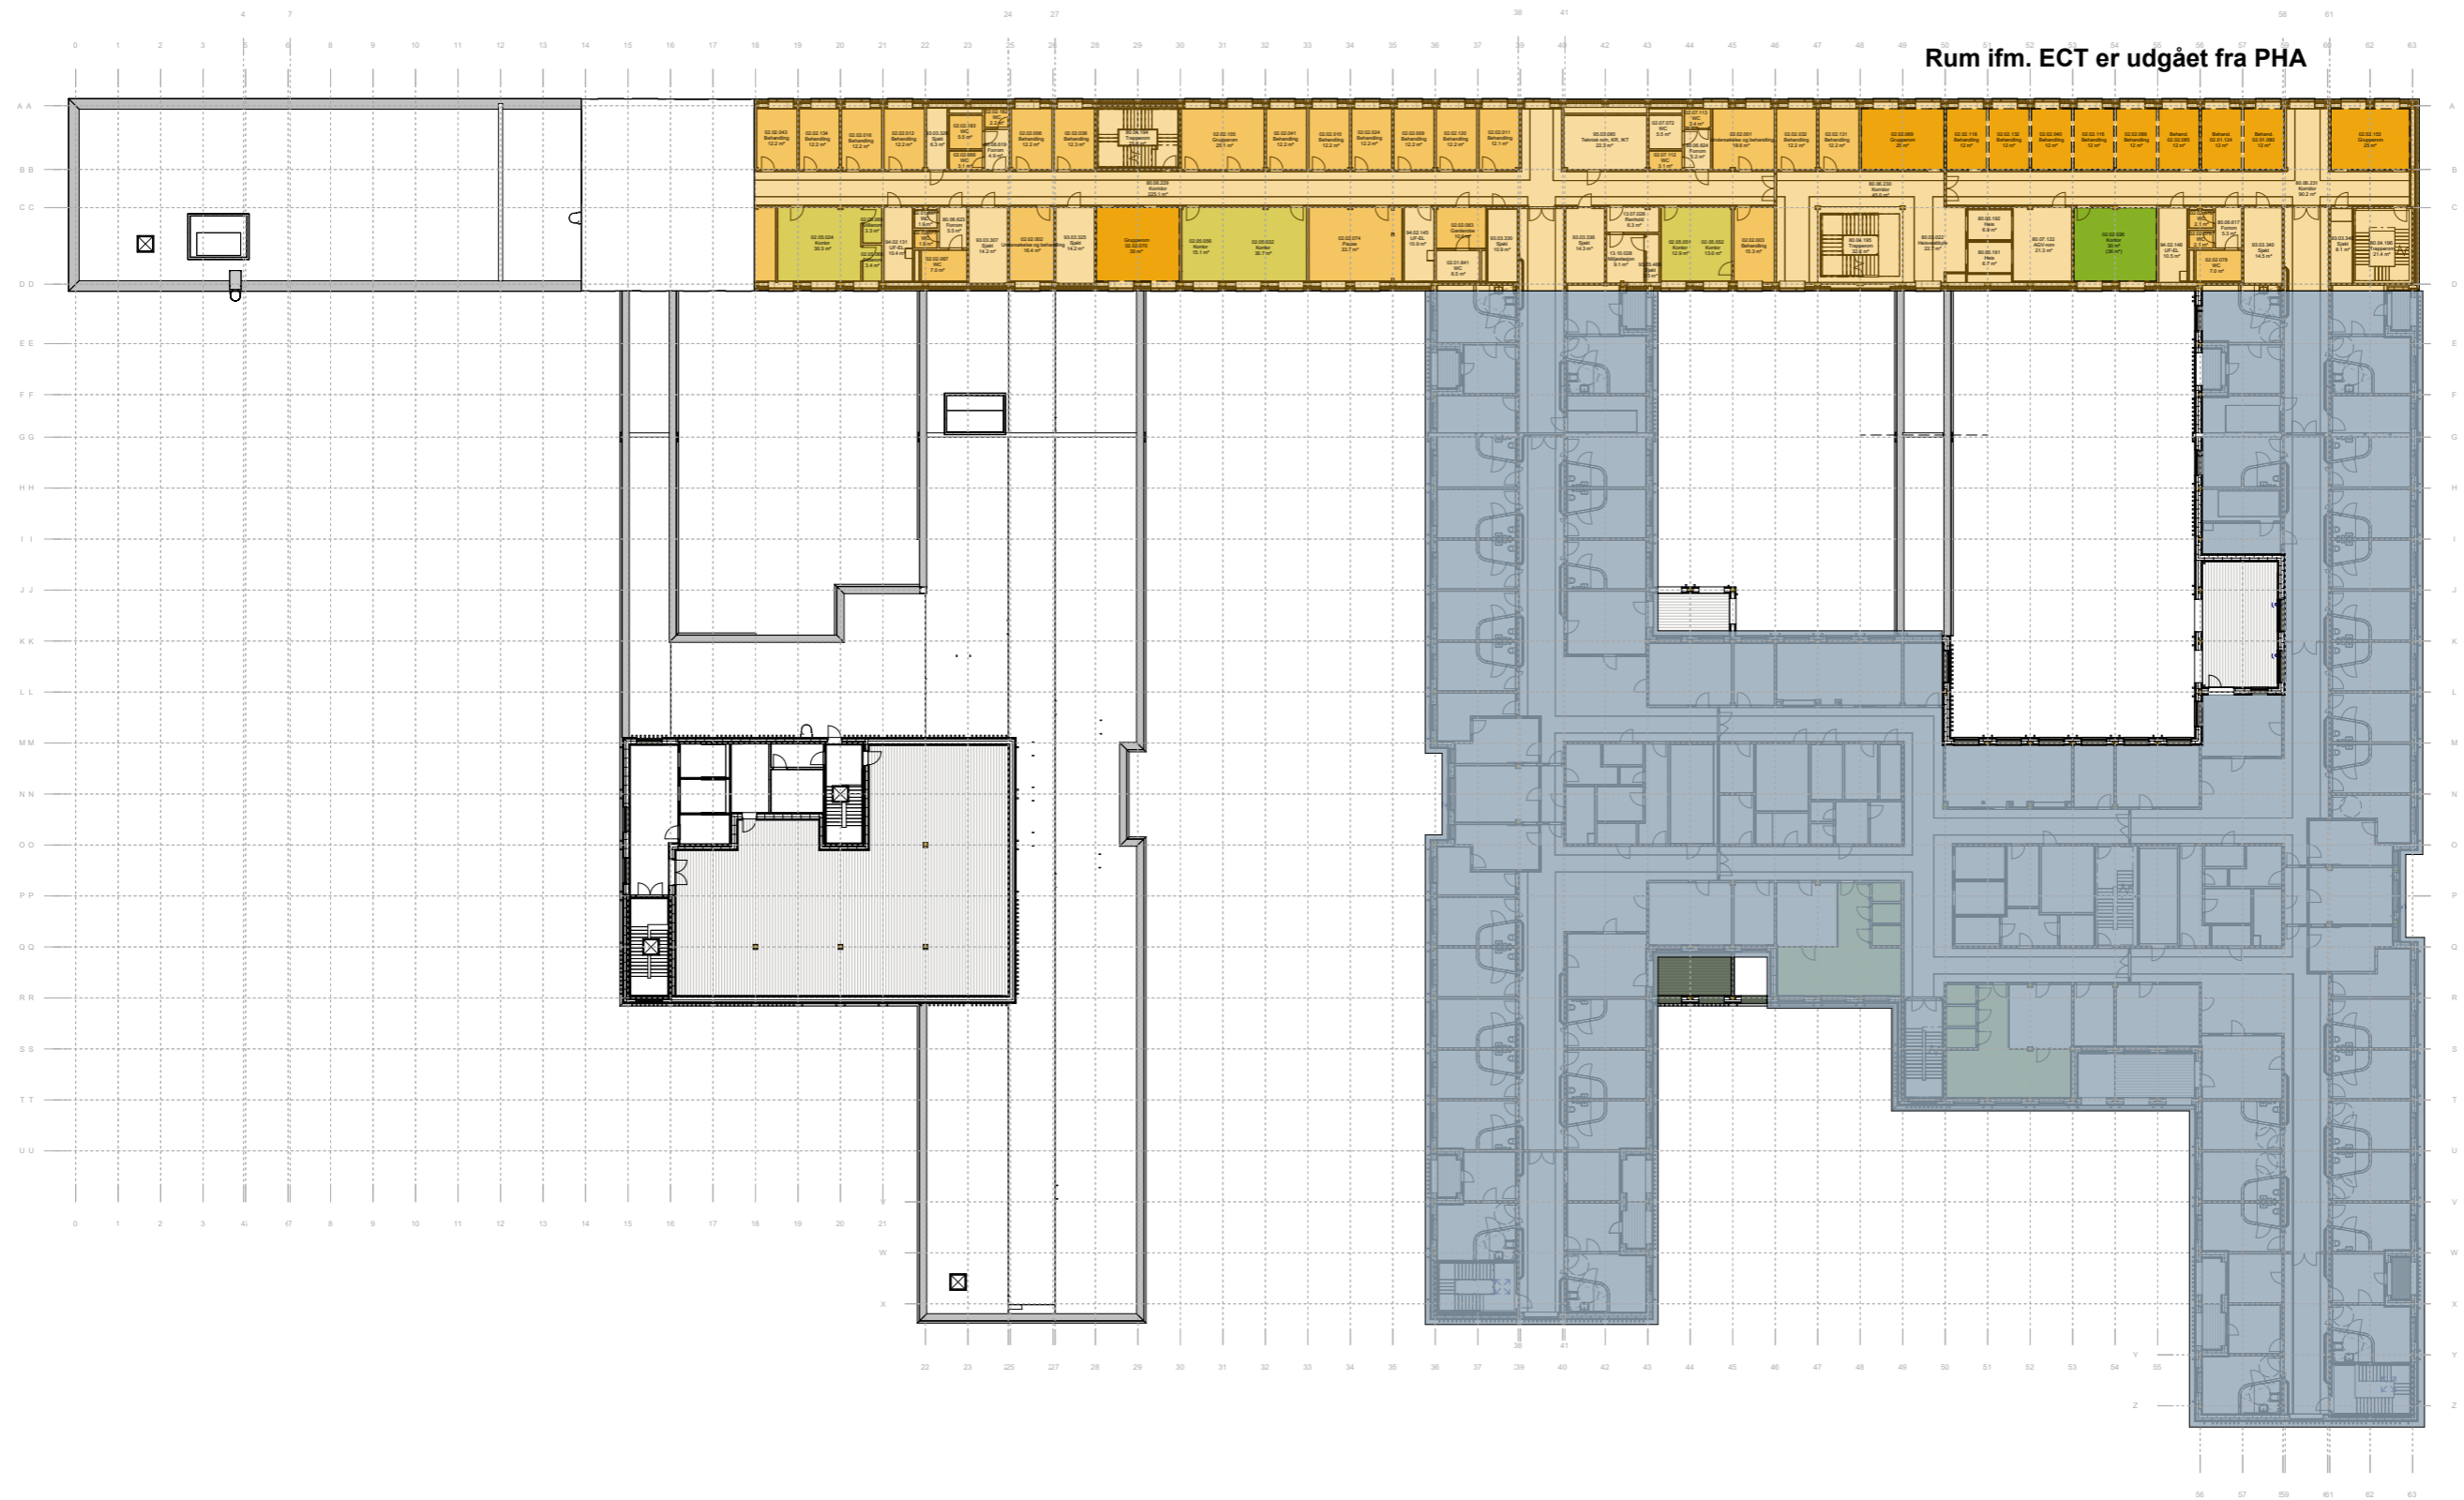

MULIGHEDSSTUDIE - PHA SØR - FASADE NORD

PHA NORD - FACADE NORD

MULIGHEDSSTUDIE - PHA NORD - FACADE NORD

PHA NORD + MIDT - FACADE VEST

MULIGHEDSSTUDIE - PHA NORD + MIDT - FACADE VEST

ETAGE 01

Rum flyttet til PHA SØR etage U1  
Møte 02.07.034

ETAGE 02

ETAGE 03

ETAGE U1

<b>11.09.2024</b>		
Kontor 1 person	6	
Kontor 2 person	1	
Kontor 3 person	11	
	<b>41</b>	
<b>18.09.2024</b>		
Kontor 1 person	6	
Kontor 6 personer	3	
Kontor 8 personer	36	
	<b>36</b>	
+	Stillerom	10
		<b>46</b>
<b>25.09.2024</b>		
Kontor 1 person	6	
Kontor 10 personer	2	
Kontor 12 personer	1	
	<b>38</b>	
+	Stillerom	10
		<b>48</b>

PHA SØR U1 - RUMPLACERING Copy 1 Copy 1

14. 01, 15.01 og 15.02 rom flyttet fra Bygg 11

ETAGE 01

Rum flyttet til PHA SØR 2. etage

- |            |                               |
|------------|-------------------------------|
| Behandling | 02.02.124 - 12 m <sup>2</sup> |
|            | 02.02.080 - 12 m <sup>2</sup> |
|            | 02.02.089 - 12 m <sup>2</sup> |
|            | 02.02.118 - 12 m <sup>2</sup> |
|            | 02.02.132 - 12 m <sup>2</sup> |
|            | 02.02.140 - 12 m <sup>2</sup> |
|            | 02.02.116 - 12 m <sup>2</sup> |
|            | 02.02.085 - 12 m <sup>2</sup> |
|            | 02.02.086 - 12 m <sup>2</sup> |
|            | 02.02.087 - 12 m <sup>2</sup> |
|            | 02.02.092 - 12 m <sup>2</sup> |