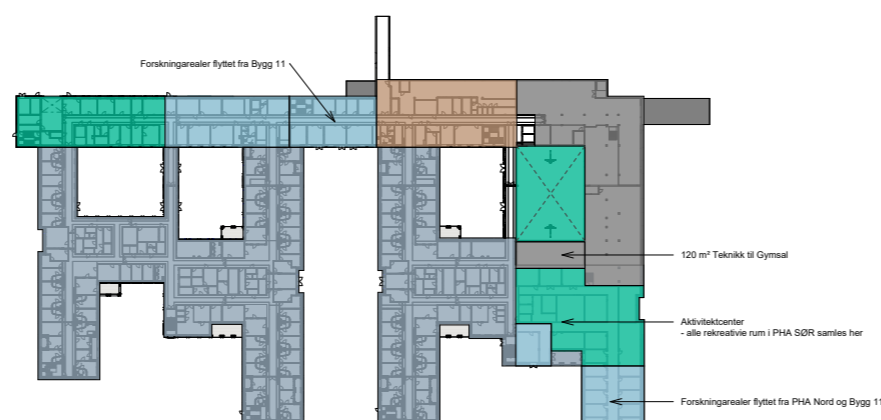

PHA NORD etage 02

PHA NORD etage 03

PHA SØR etage U1